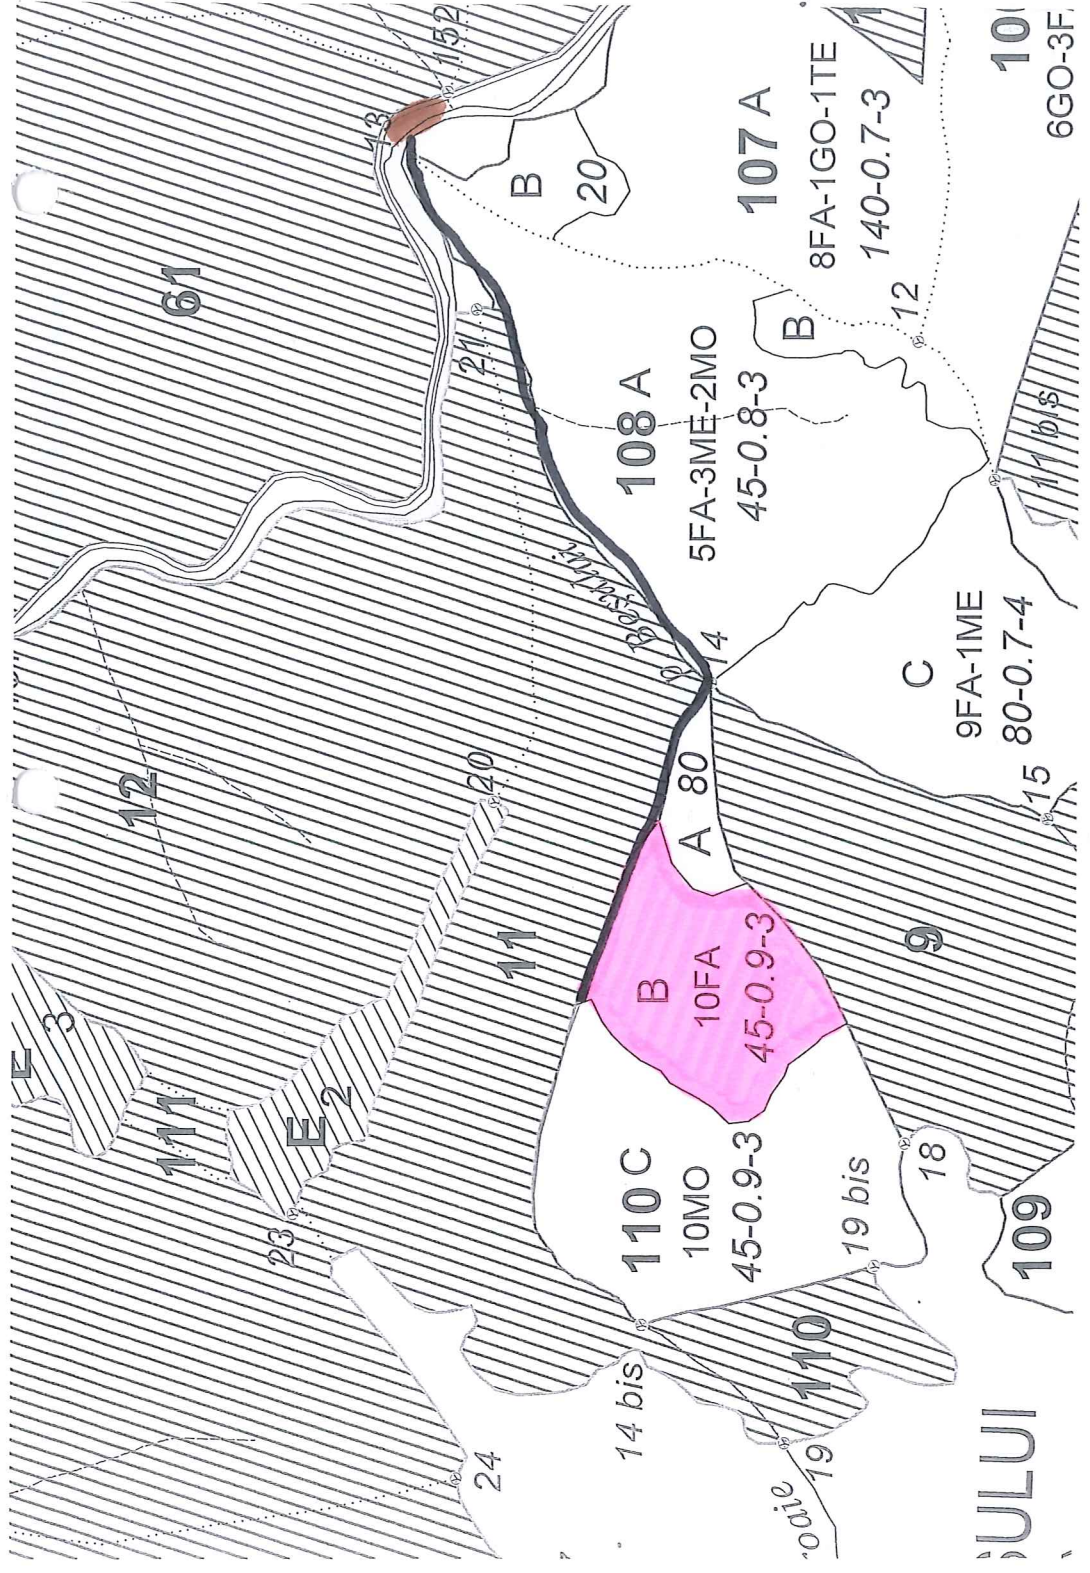

legenda

- Surpach ANV 415 - P. Apului
- Platforma Primara
- Căi colective industriale

Coordonate geografice

- parchet } N= 46, 623835
 E= 23, 370992

- platforma primara } N= 46, 630277
 E= 23, 383013

ULUI

10
6GO-3F