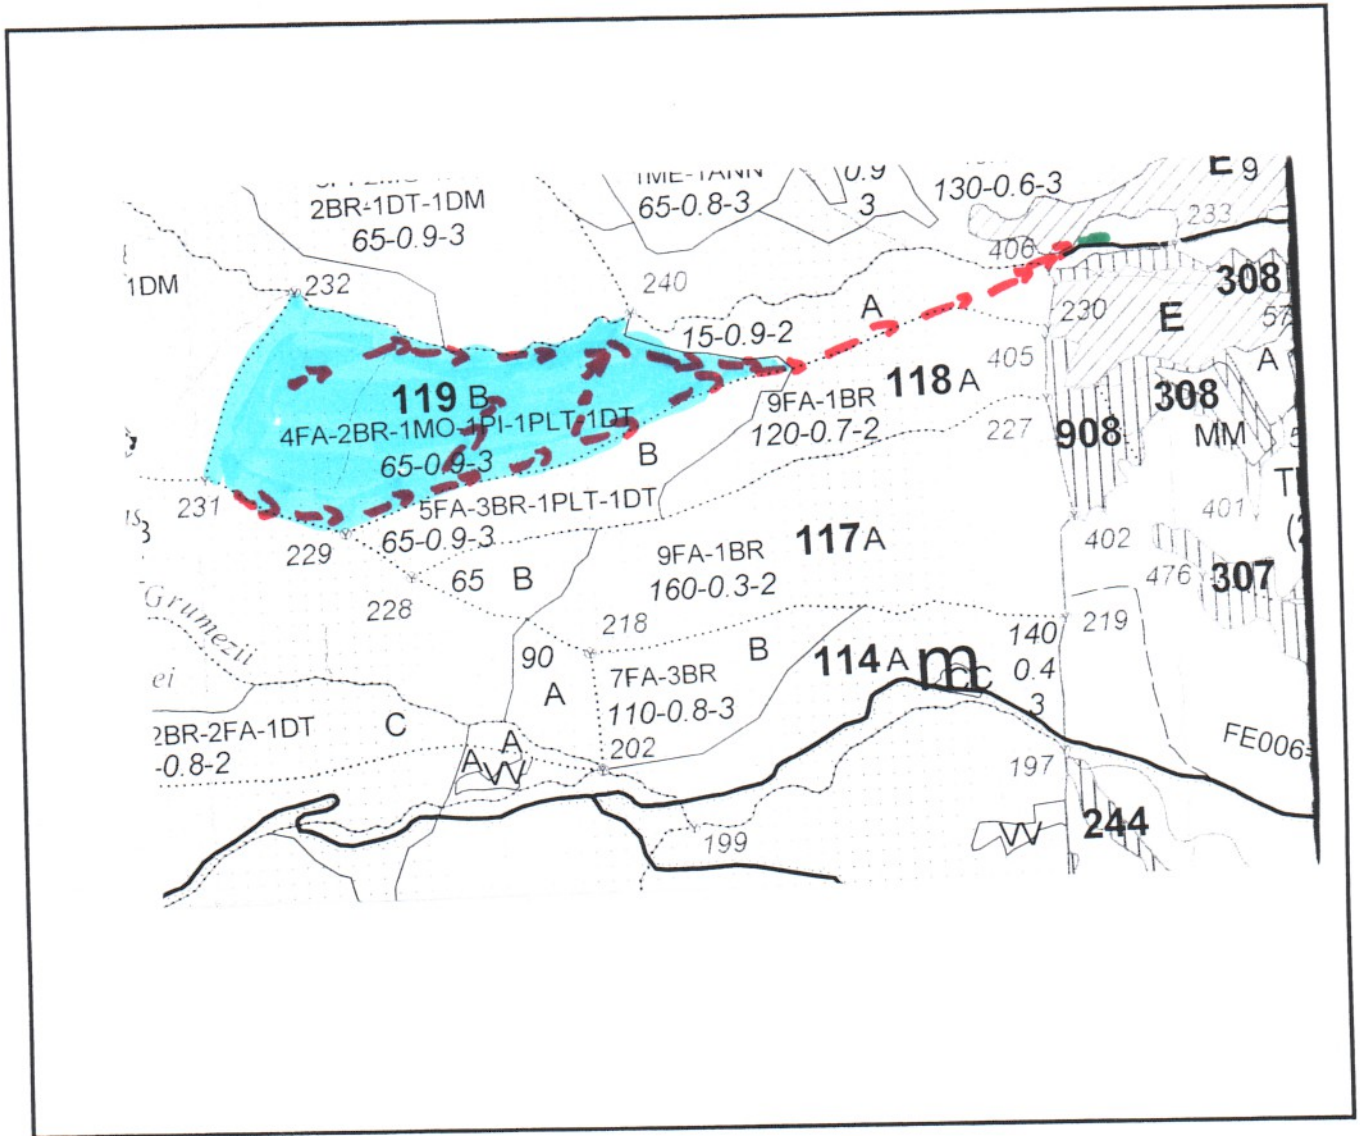

SCHITA PARCHETULUI  
 SI A PLATFORMEI PRIMARE

Unitatea de productie  
 Unitatea amenajistica

ii Soveja  
119 B

PARTIDA : 159

LEGENDA :

- Suprafata parchet
- Platforma primara
- Drum auto
- Cai scos - apropiat

| Coordonate |                   |
|------------|-------------------|
| Parchet    | Platforma primara |
| 46.037126  | 46.038736         |
| 26.615391  | 26.630642         |

Delegat marcare  
 ing. Petru G. G. G.

Titular canton  
Adrian G. G. G.