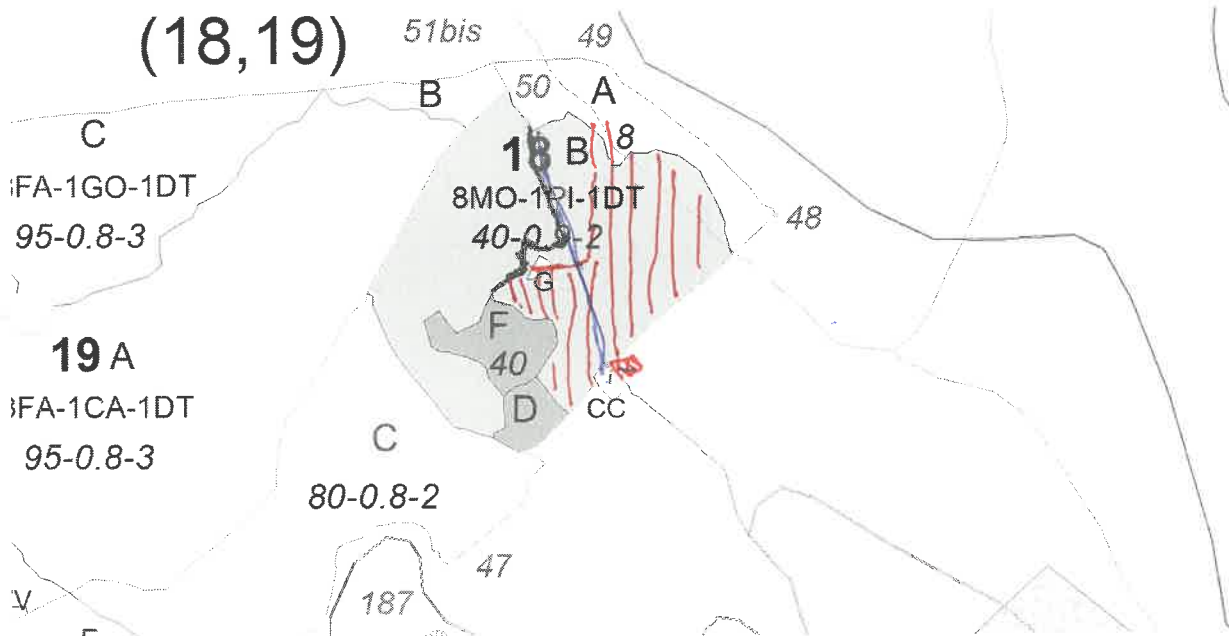

SCHITA PARCHETULUI SI A PLATFORMEI PRIMARE

APV 2400006801850/622 Analog

COORDONATE PARCHET	
Lat: 46.609719	Long: 27.248370
COORDONATE PLATFORMA PRIMARA	
Lat: 46.607801	Long: 27.248697
Lat:	Long:

LEGENDA:

-  - Circuite myna foto marcate
-  - myna foto uscate
-  - platforma primara integral
-  - drum de sesoas quadrat

Intocmit:
Ing. Cartas Remus