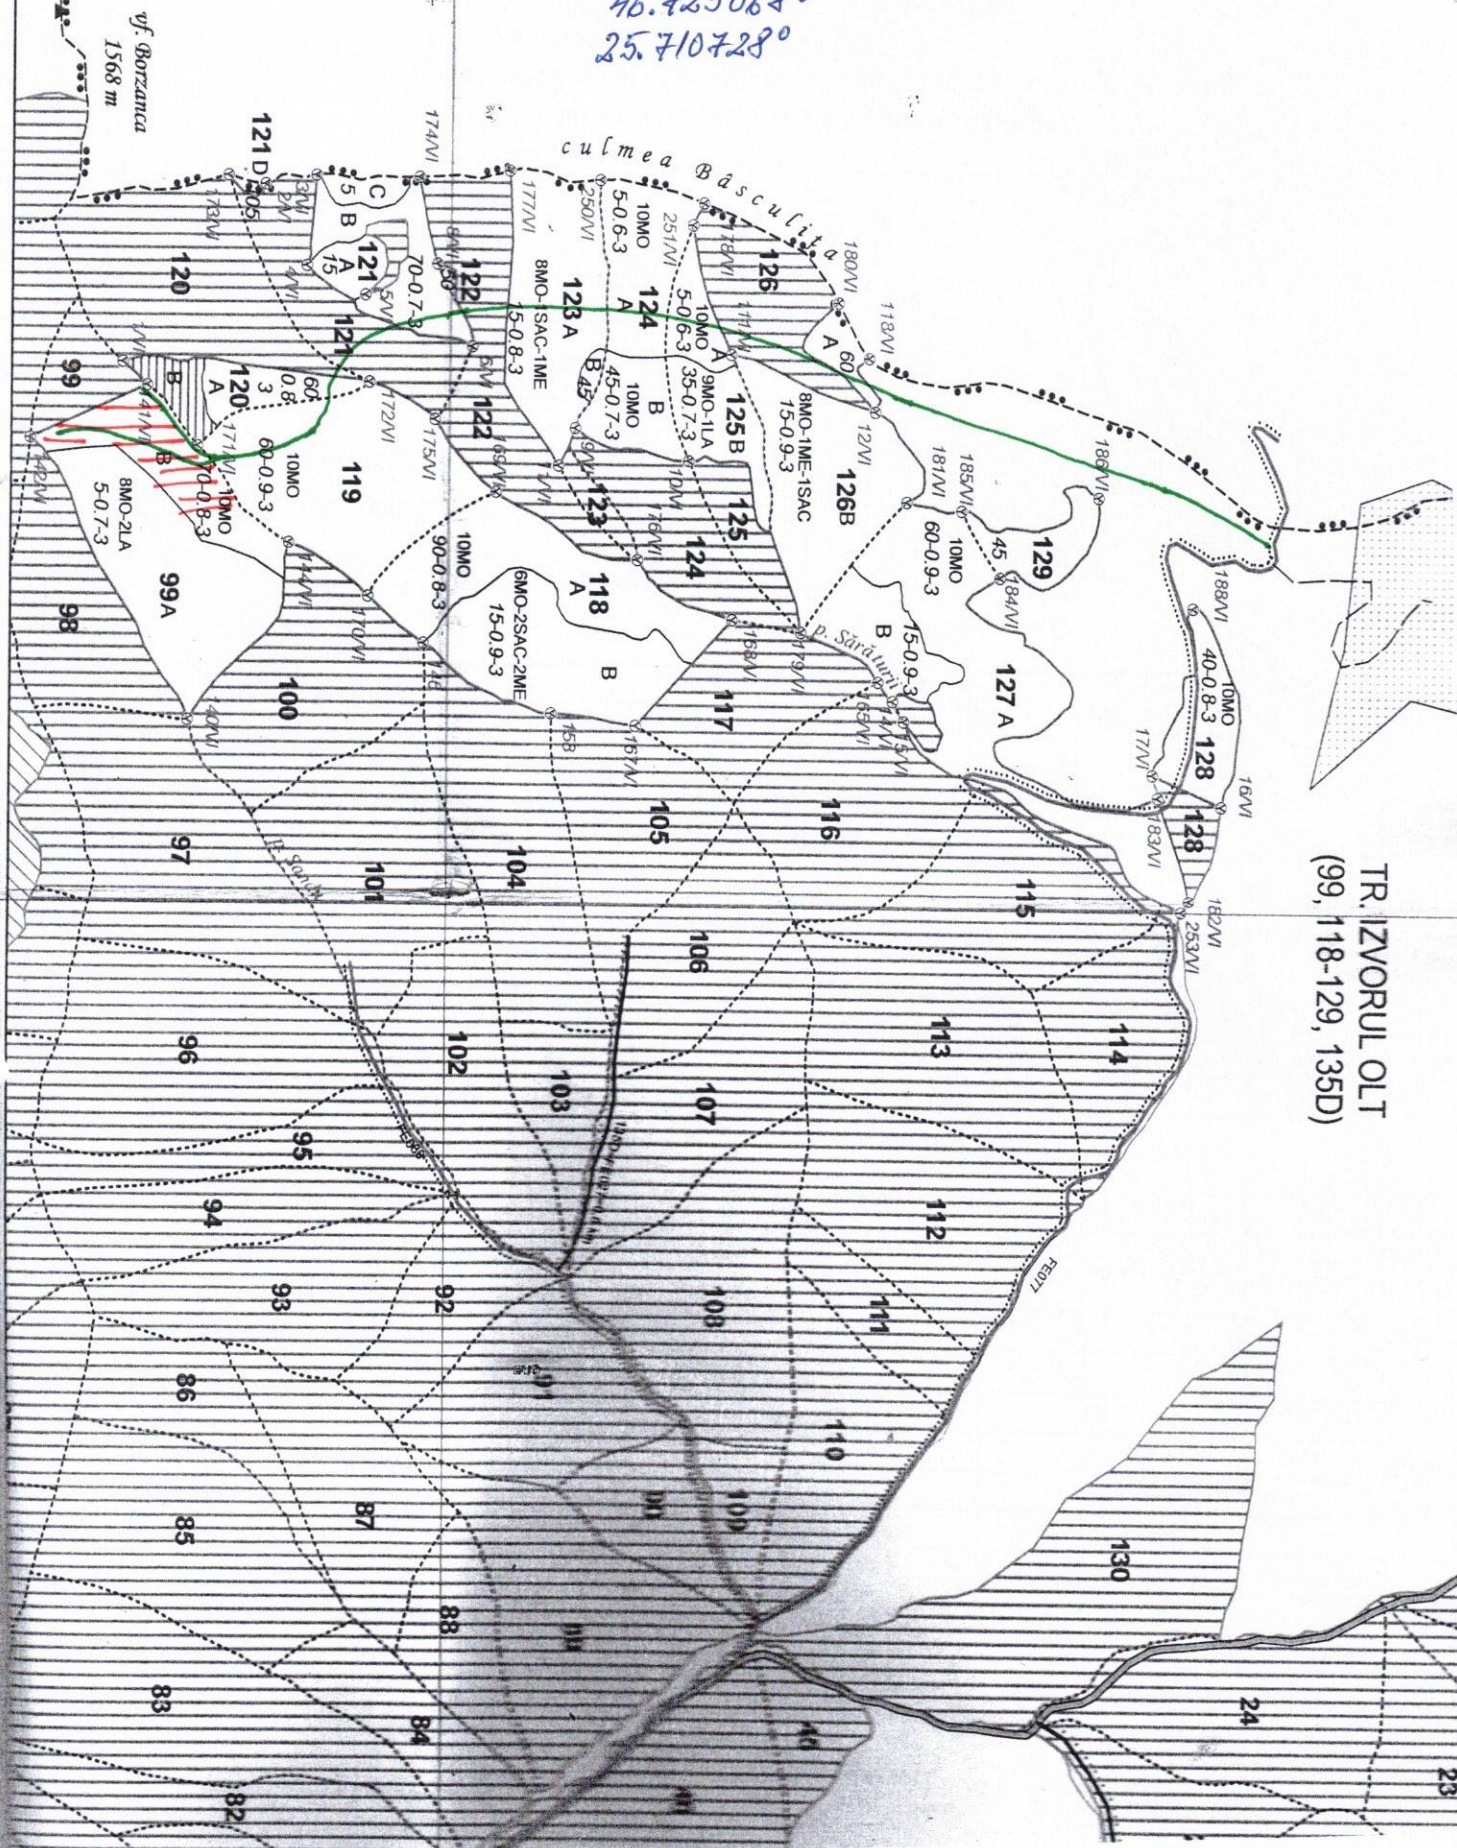

 - parchet de exploatare.  
46.699078°  
25.706430°

— drum.

 - platforma primara.

46.725068°  
25.710728°

TR. IZVORUL OLT  
(99, 118-129, 135D)