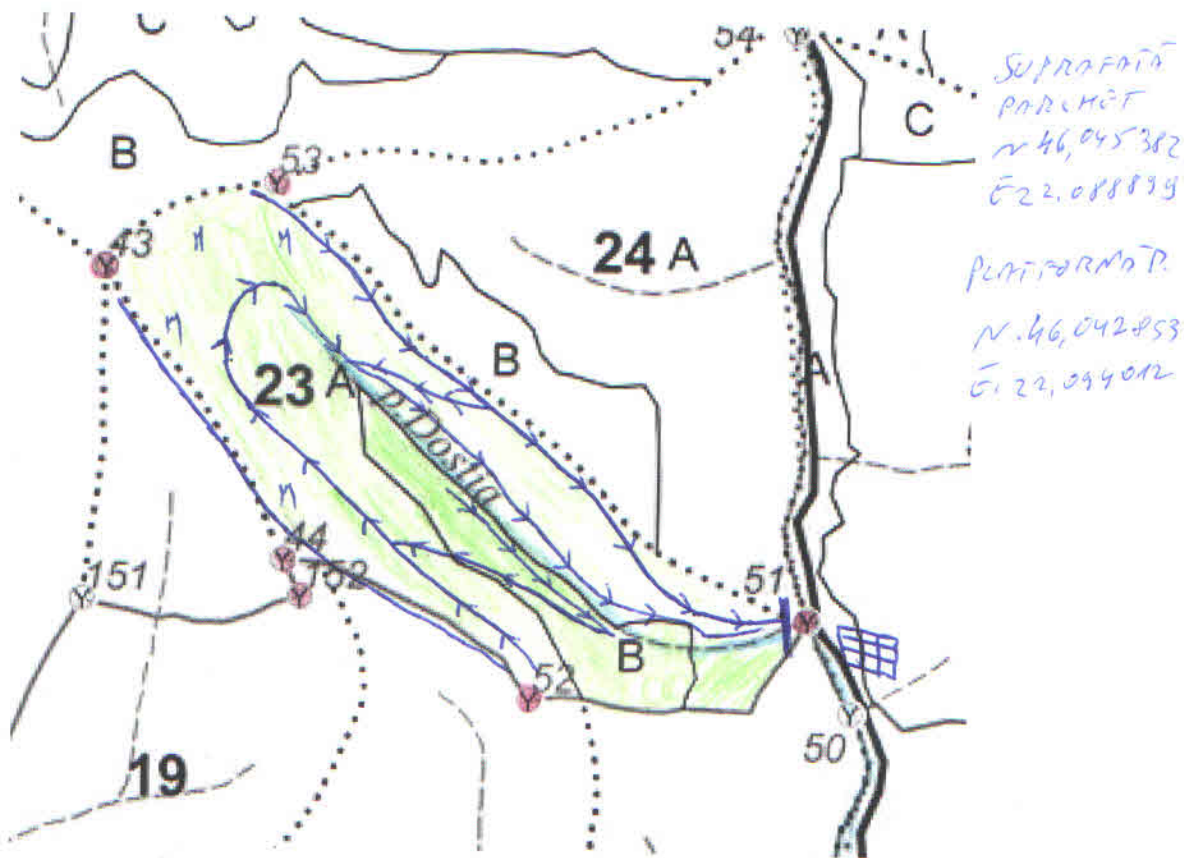

UP V BATUTA

u.a. 23 AB

Partida nr. 10 ¹³ SUMAL 2500212600 ³²⁰

LEGENDA:

-  - Suprafata parchet
-  - Pârâu
-  - Podet traversare prin parau
-  - Borna amenajistica
-  - Drum auto forestier
-  - Drum de scos-apropiat existent
-  - Drum de scos-apropiat necesar
-  - Platforma primara
-  - Arbori morți materializați

Parchetul se situeaza in SIT NATURA 2000 ROSCI0064 Defileul Muresului
Caile de colectare NU trec prin proprietati particulare.

Sef ocol,
ing. Marc Gheorghe

Intocmit,
ing. Negrea Marius

Resp. F.F.,
ing. Sztepanov Marius