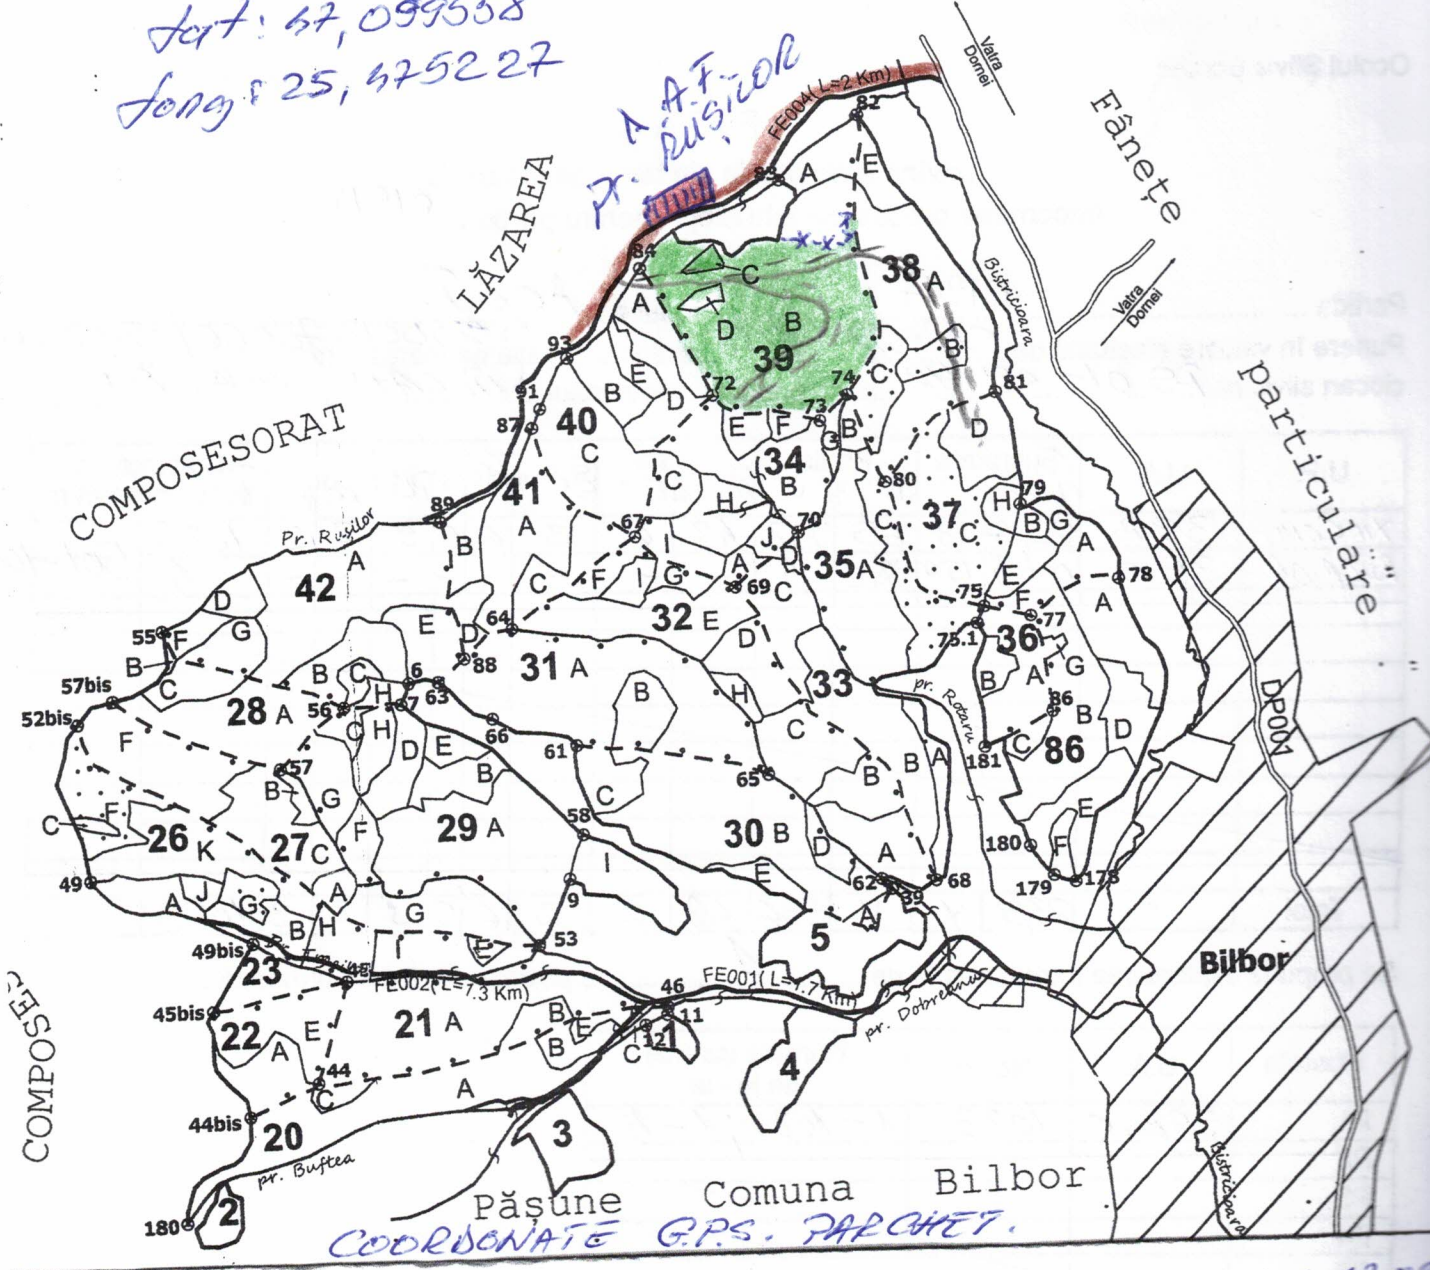

COORDONATE G.P.S.  
 PLATFORMĂ PRIMĂRĂ

Lat: 47,099558  
 Long: 25,475227

Trup  
 Dobreanu

Ma. 39A. Lat: 47,097658  
 Long: 25,476047.

Lat: 47,09  
 Long: 25,47

LEGENDA:

	Suprafata Parcheului
	Sieu de tractor existent
	A.A.T. PR. RUSILOR
	PLATFORMĂ PRIMĂRĂ
	Limita de parchet.

Procedură SD STAN ZLIE la data de 02.04.2024. Semnătura

Doru VILCAN MARIU

*[Handwritten signature]*