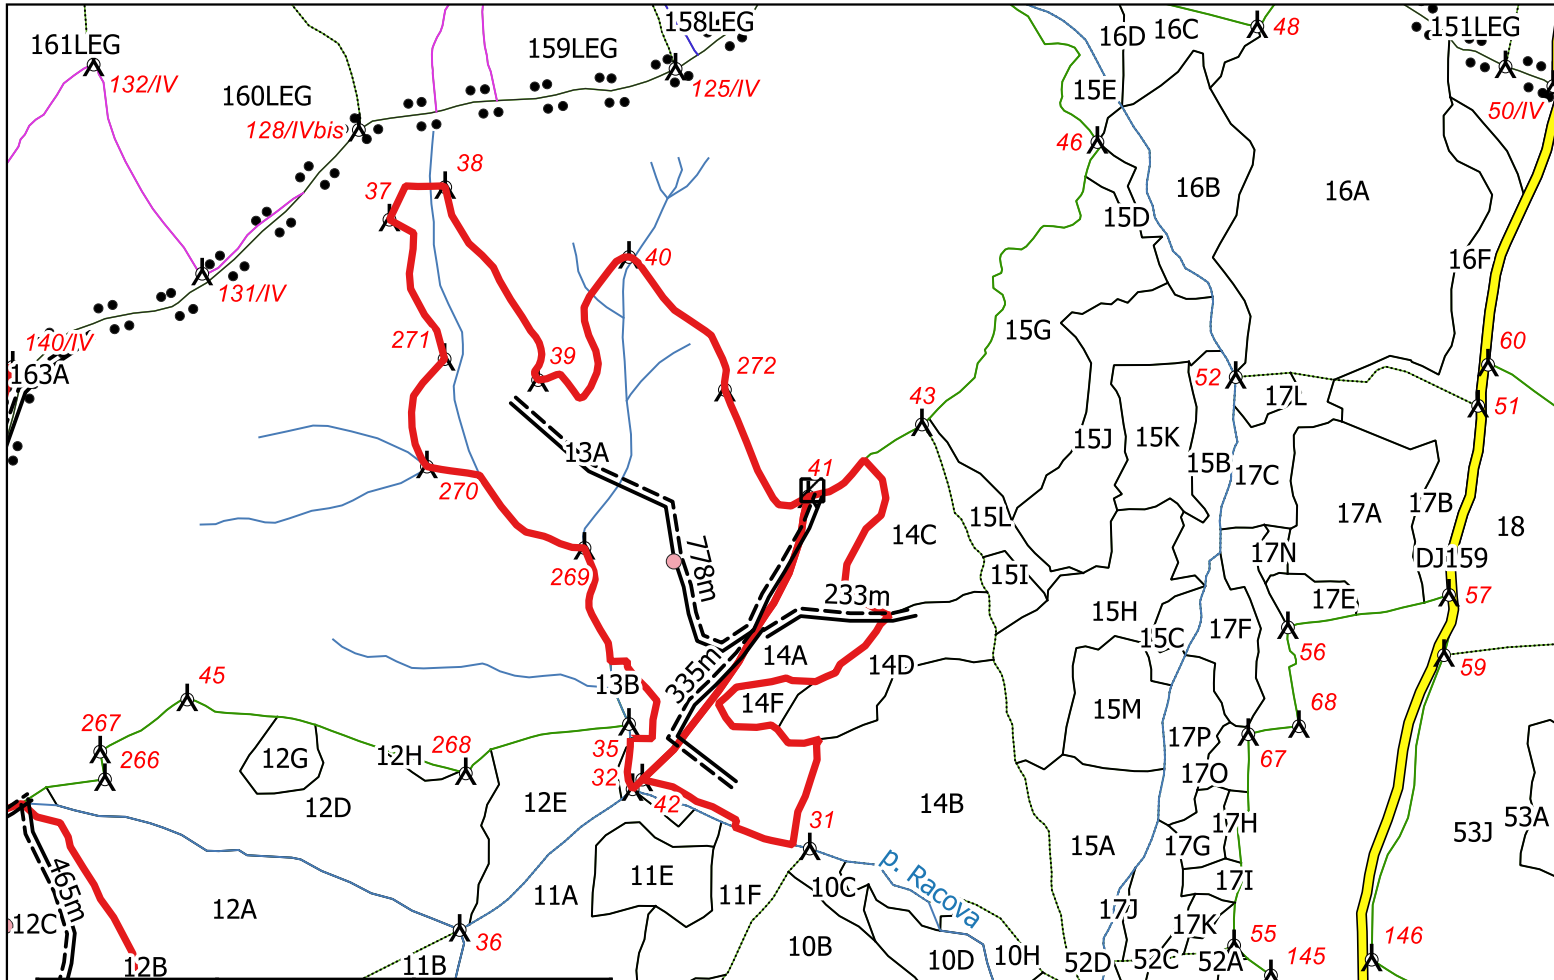

# Schita Parchet nr 261 Acc 1 Che.Racovei

UP I Garceni, ua 13A, 14A

Distanta medie de scos-apropiat 1200

Accesibilitate: >1500

tip	x	Y
Platforma	27.214773	46.764909
Parchet	27.212054	46.764015

1:11,174

## LEGENDA

### Puncte

- pichet
- ⊕ trusa\_medicala
- Ⓜ Borna\_silvica
- Ciocan\_Patrat
- ◆ depozit\_carburanti

### Linie

- == Drum\_tractor
- limita\_parchet
- ... Accesibilitate
- 