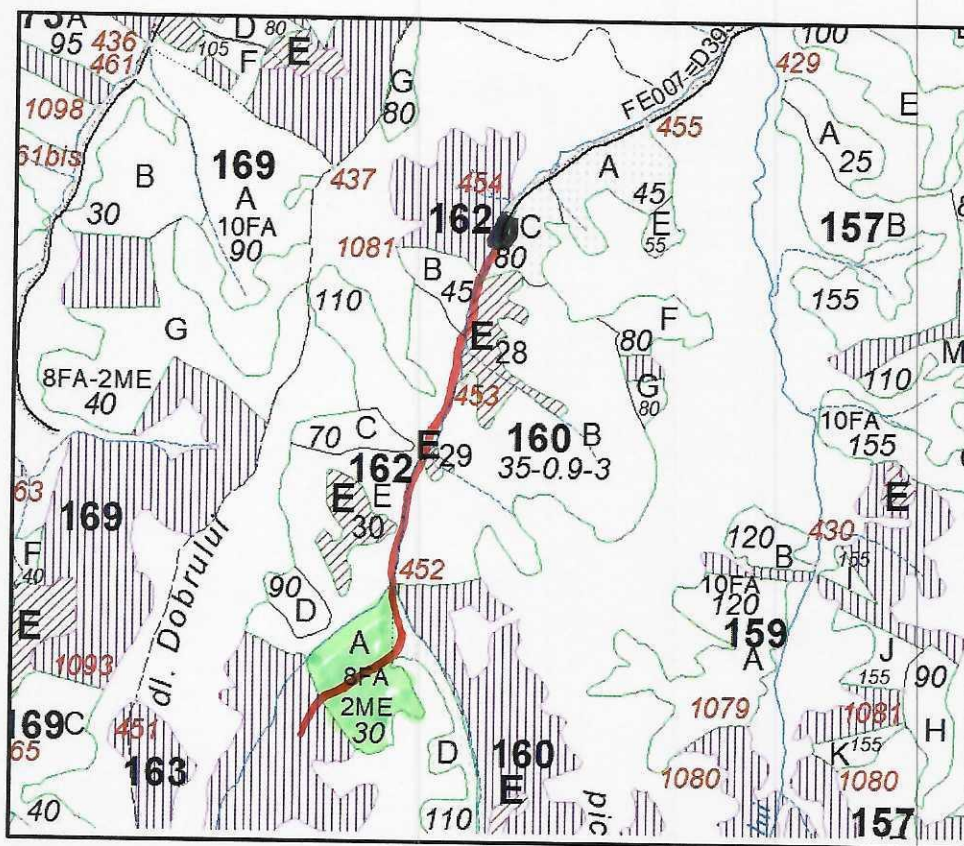

OCOLUL SILVIC	U.P.	u.a.	PARTIDA NR.		COORDONATE PARCHET		COORDONATE PLATF. PRIMARA	
			SUMAL	OCOL				
TARGU LAPUS	I	162A	2300151105.260	662	47.376452	23.872113	47.383613	23.875158

LEGENDA:

-  - suprafata parchetului
-  - platforma primara
-  - drum tractor existent
-  - fond forestier proprietate private
-  - drum tractor propus a fi executat

NECESITA DREPT DE SERVITUTE: Nu

PLATFORMA PRIMARA ESTE IN: A77

Intocmit:

Ing. CHIMARIS EMIL  
 P.F.D. SITAR. LIVIU