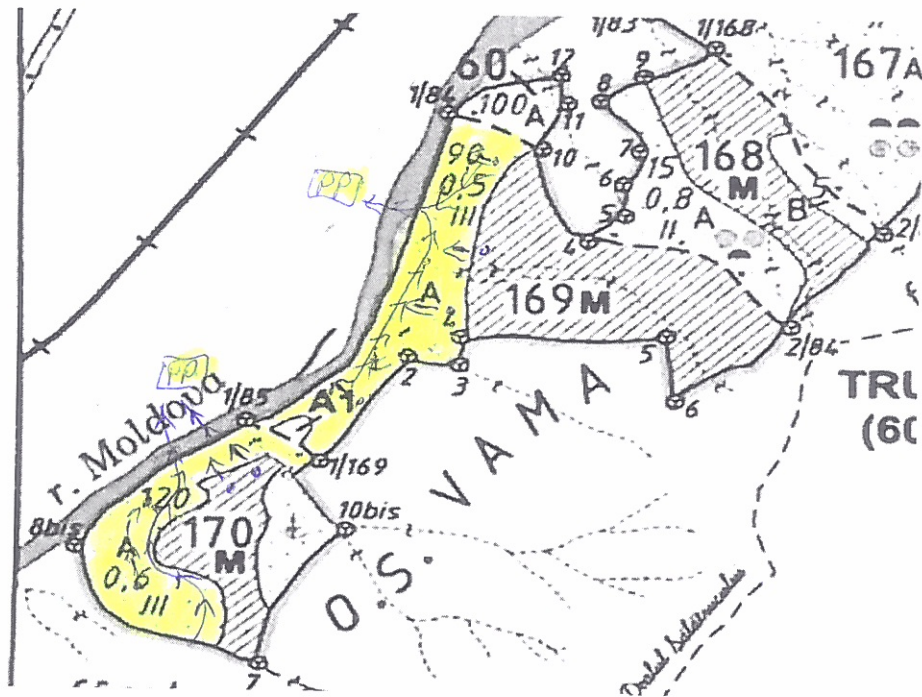

SCHIȚA PARCHETULUI

PARTIDA 5309

UP I VAMA

Denumire parchet Miclausa

u.a 169A, 170A

LEGENDĂ

Limită de parcelă

Limită și indicativ de subparcelă

Bornă parcelară

Drum autoforestier

Suprafata parchetului

Căi de colectare pt. adunat

Căi de colectare pt. scos-apropiat

Limită de postață

Platformă primară

Pârâu

Podet din lemn traversare parau

Coordonate GPS parchet:

169A		170A	
Lat	Long	Lat	Long
47.564954	25.702750	47.559242	25.696495

Coordonate GPS platforma primara:

169A		170A	
Lat	Long	Lat	Long
47.565891	25.700598	47.558841	25.693340