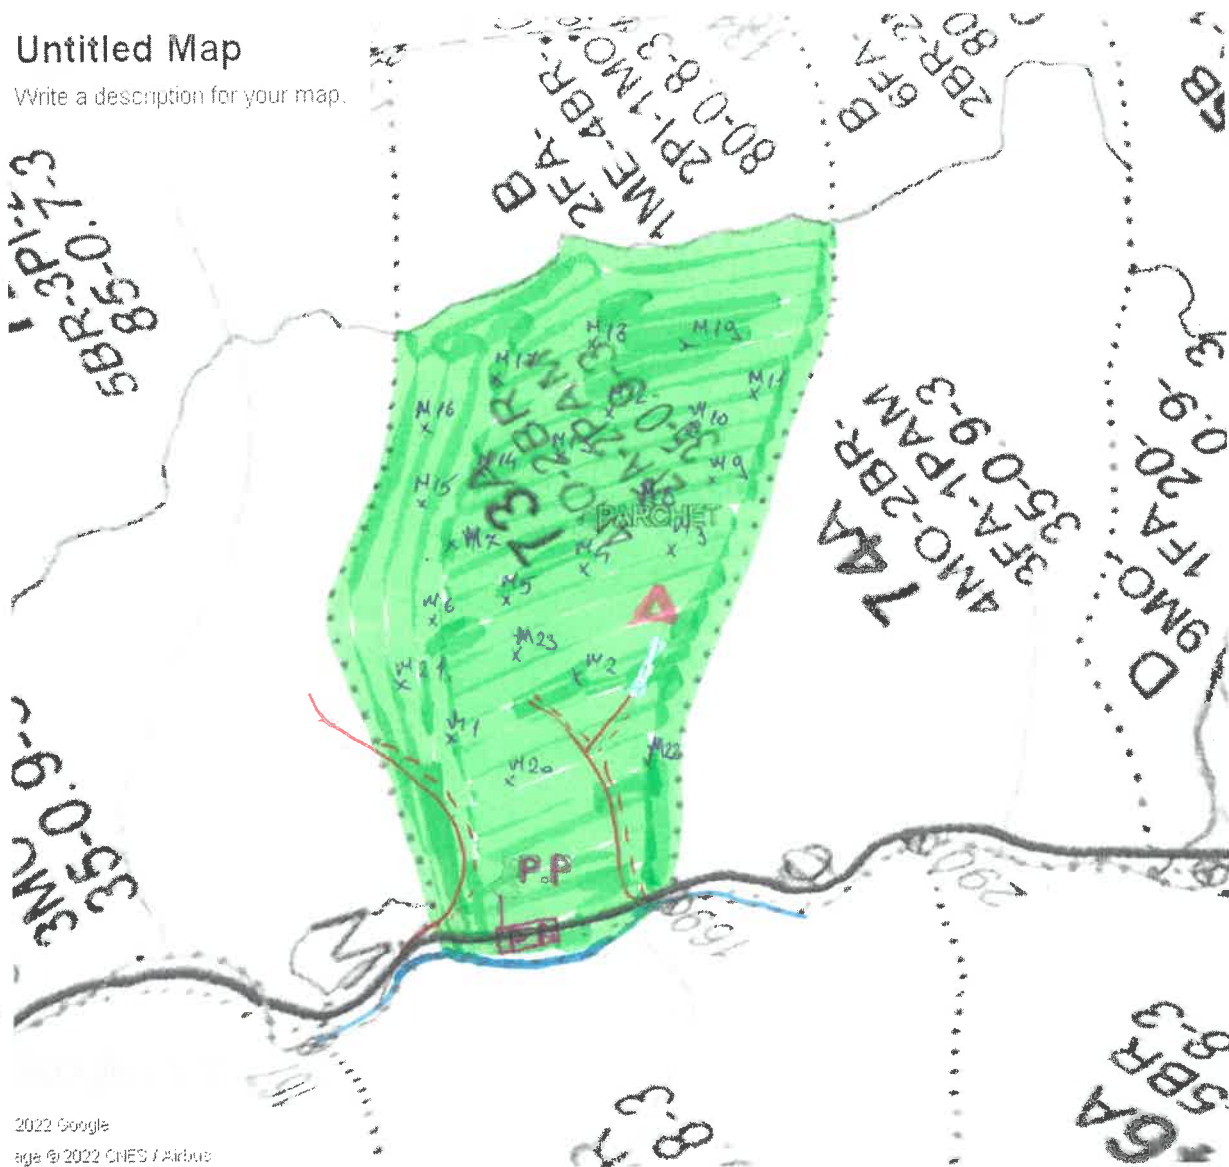

Postida #37/22000066005/10

O.S.T.G. DOKA

Schita parchetului

U.P IV Doftena u.a 73A

Untitled Map

Write a description for your map.

2022 Google
age © 2022 CNES / Airbus

Legendă :

- Suprafață pusă în valoare.
- Pârâul Săseșel.
- Drum teroșter existent
- P.P. - Platformă pimeșă
- Drum auto forestier (Săseșel).
- Punct mare / Stâncărie.
- M₁...M₂₃ - Arbori murti

Coordonate:

Parchet: N 46.244637°
 E 26.435961°
 P.P. N 46.246817°
 E 26.431995°
 Dm. = 360 m