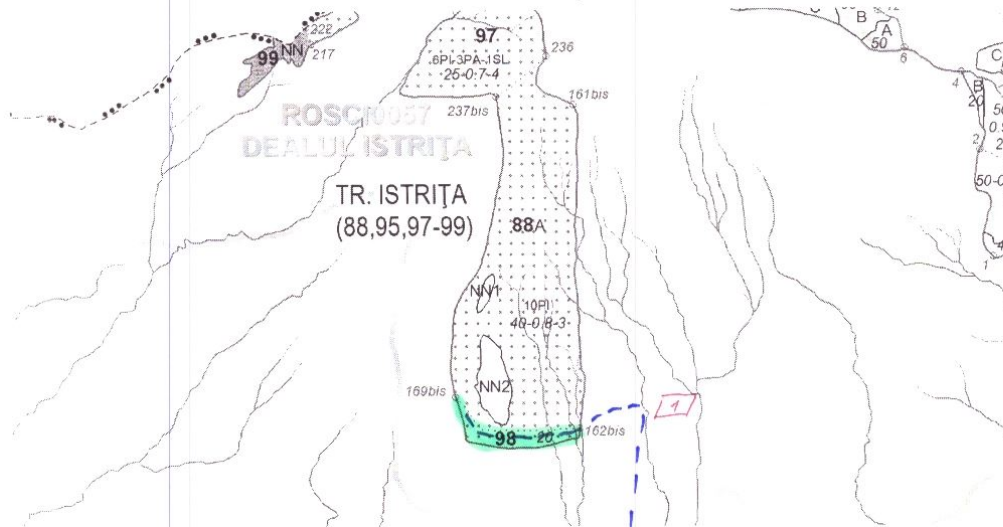

SCHITA PARCHETULUI
PARTIDA 854 AC II Pietroasele (SUMAL 2200169304440)
UP.IV MONTEORU ; U.A.98.

- SUPRAFATA PARCHET 
- CALE DE ACCES 
- PLATFORMA PRIMARA 1 
- PLATFORMA PRIMARA 2 

COORDONATE PARCHET

u.a.98	45.106447N	26.539457E
--------	------------	------------

COORDONATE PLATFORMA PRIMARA

P1	45.111634N	26.545042E
----	------------	------------

COORDONATE PLATFORMA PRIMARA

P2	45.095989N	26.543948E
----	------------	------------

Intocmit:
 Ing. Avram Alexandru