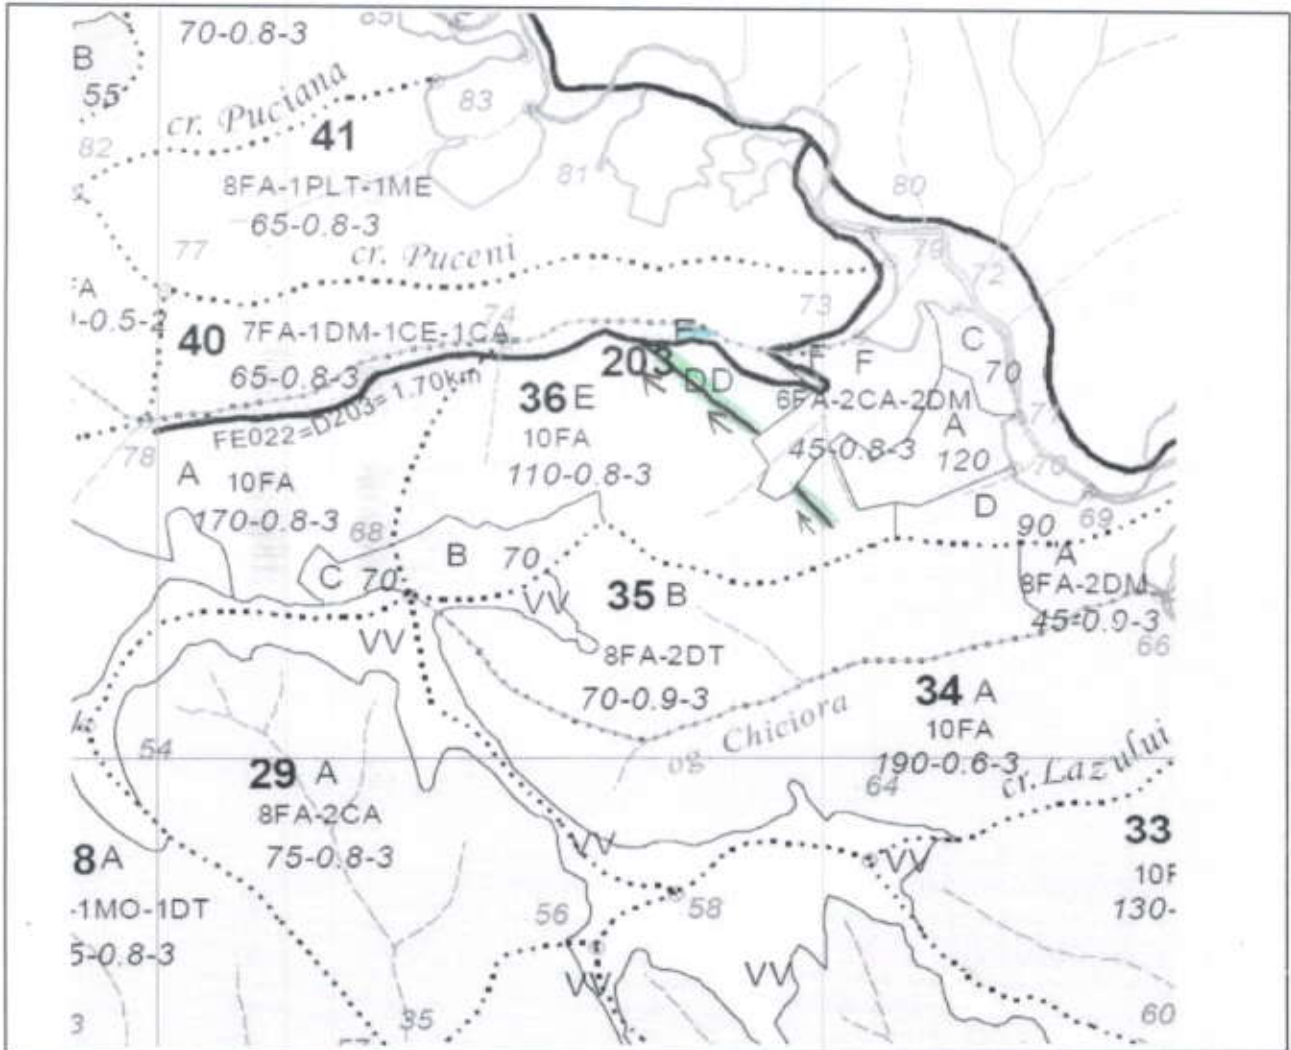

OCOLUL SILVIC MEHADIA

SCHITA

PARCHET IN EXPLOATARE (denumire) *drum tractor P.995*
 Partida (denumire) 55, nr. APV 55, nr. SUMAL 2400157701510
 U.P. 7, u.a. 36E

Coordonate GPS

APV		Platforma primara	
N	E	N	E
45.049477	22.167470	45.050308	22.168054

LEGENDA

- limita parchet
- suprafata parchet
- cai de colectare
- platforma primara
- cursuri permanente de apa
- arbori morti
- podet de traversare
- drum auto forestier
- elemente de biodiversitate
- directie de colectare