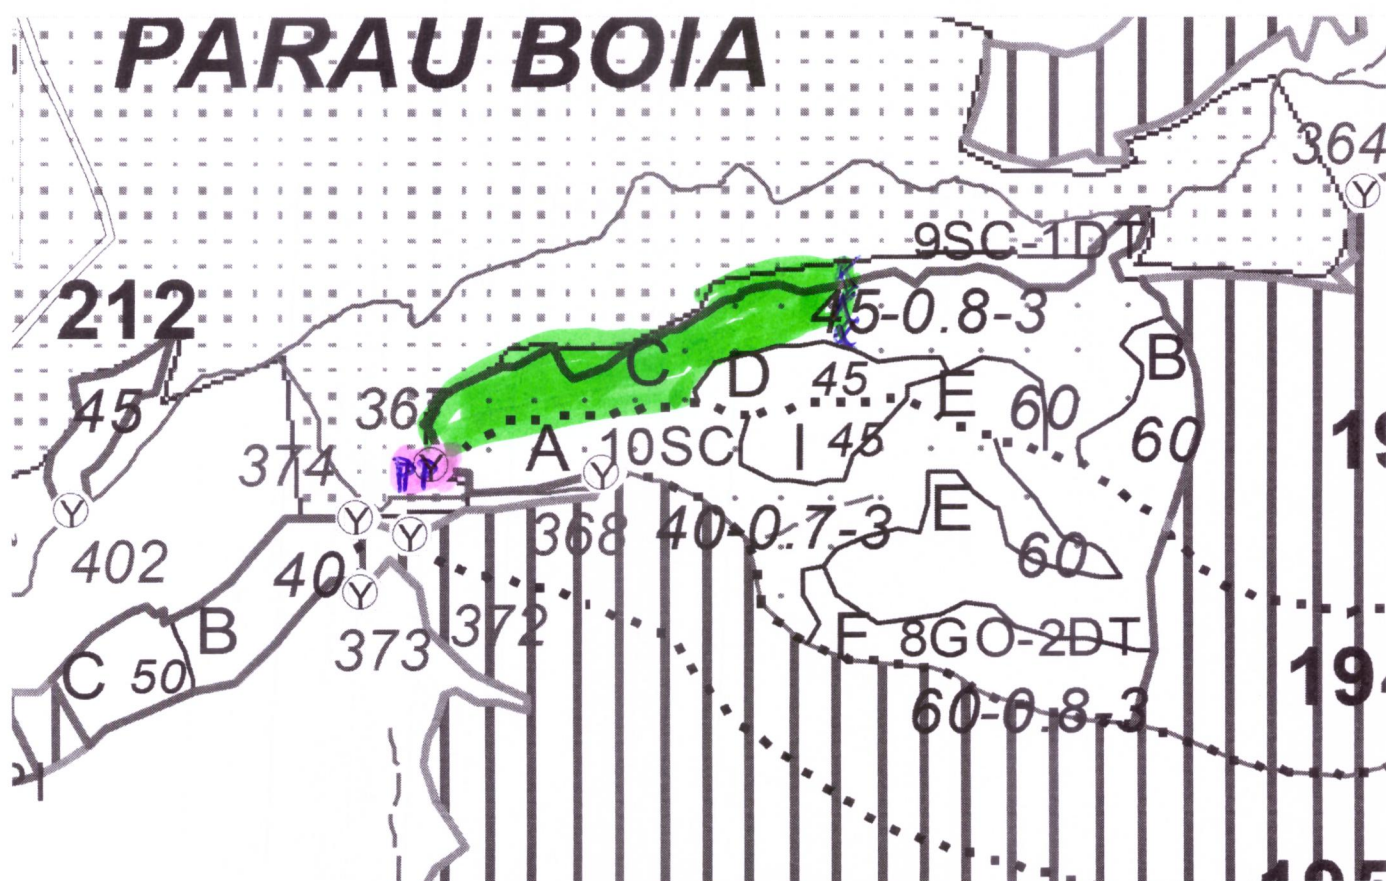

REGIA NAȚIONALĂ A PĂDURILOR – ROMSILVA
DIRECȚIA SILVICĂ GORJ
OCOLUL SILVIC CĂRBUNEȘTI

Str. Trandafirilor, nr. 21 cod poștal 215500, jud. Gorj
 ONRC: J18/ 237/2002 , CUI: RO 1590120
 Tel. 0253.378130, fax. 0253.379235

e-mail: oscarbunesti@targuiju.rosilva.ro, Pagina web: targuiju.rosilva.ro

SCHITA PARCHETULUI_PARAU
PARTIDA NR: 935 NR. SUMAL: 2400153708220

U.P.	u.a.	Volum, m ³	Suprafața, ha	Fel tăiere	Accesibilitate m	Coordonate parchet		Coordonate platformă primară	
						Lat °N	Long °E	Lat °N	Long °E
III	193C	379.13	2.0	PRINC. CRANG- TAIERE DE JOS	501-1000	44.924428	23.541191	44.923516	23.539375

Legenda:

	Suprafata parchetului		Podet traversare
	Traseu de scos apropiat cu TAF		Stancarie
	Platforma primara		Delimitare parchet
	Arbori morti		Ochiuri de regenerare
	izvor		

SEF OCOL
 ING. TUFIS FLAVIAN