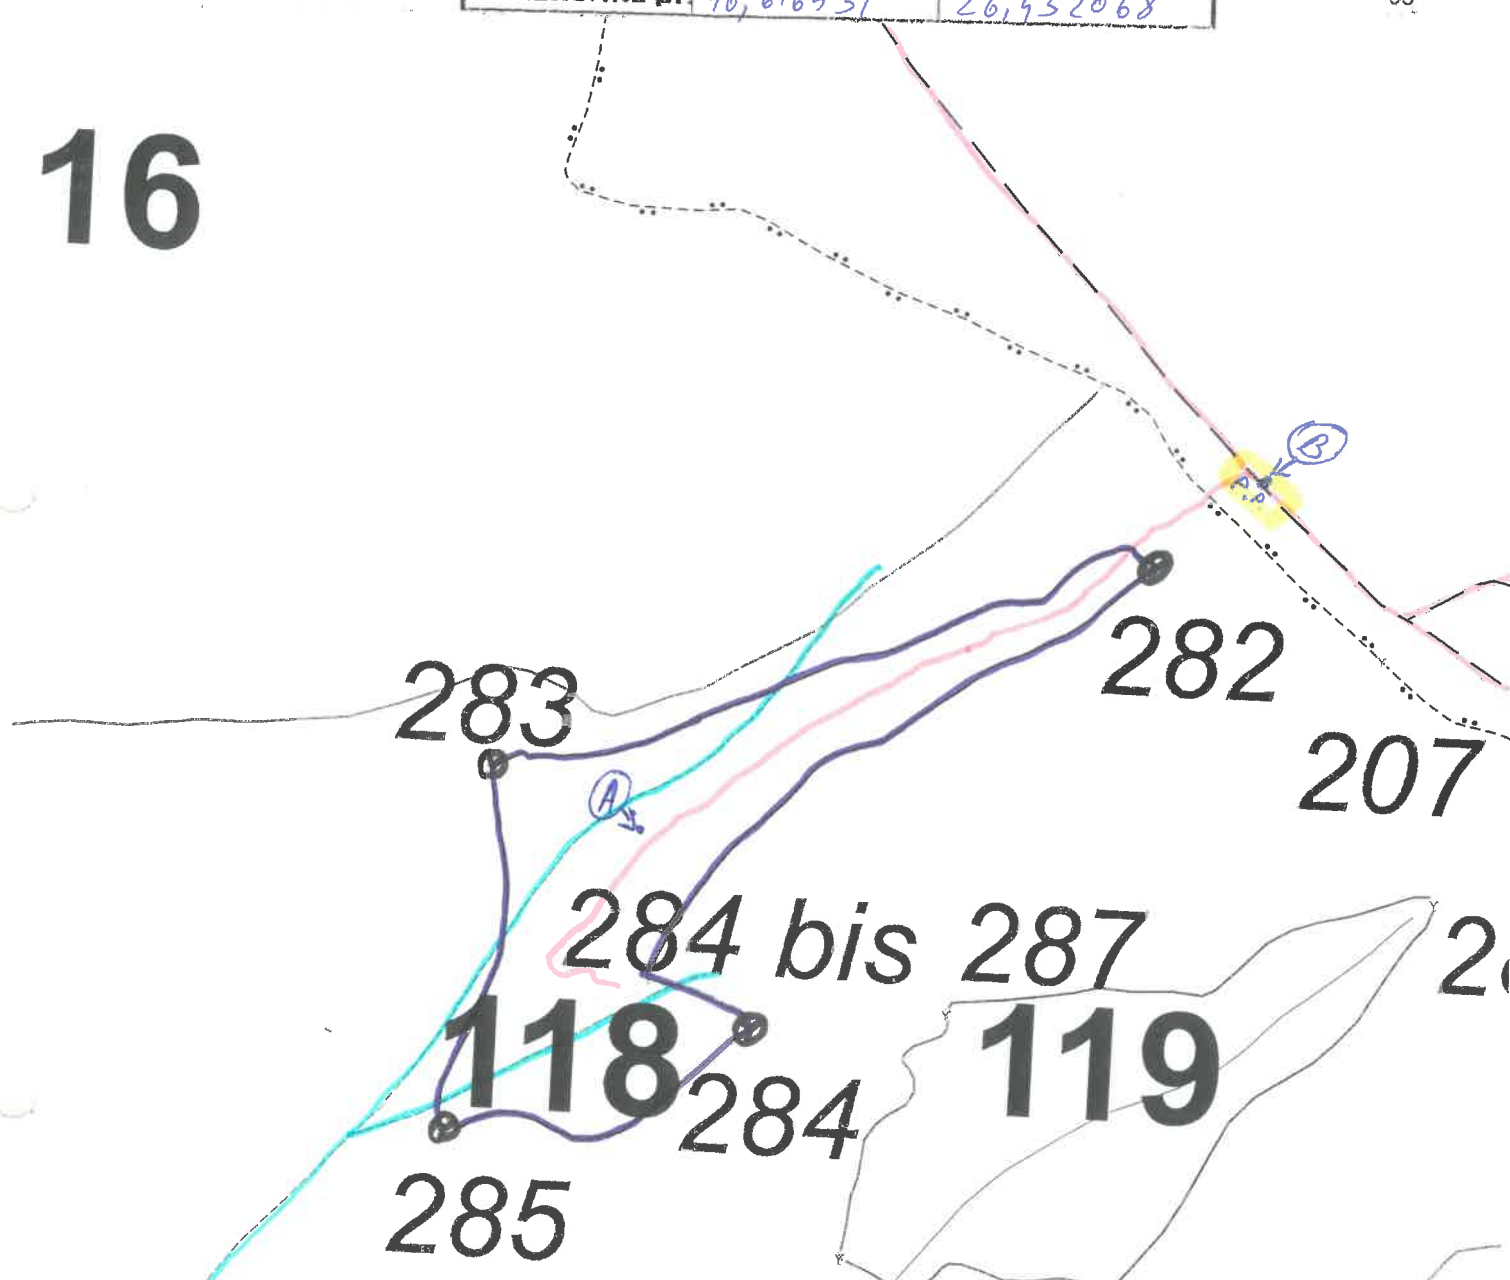

Schița parchetului RELEU, Partida nr. 1806/
 U.P. II BOLĂTAU, u.a. 118. 2300006203120

Coordonate geografice		
Punct	Latitudine	Longitudine
A- Parchet	46,614713	26,428368
B- Platforma pr.	46,616531	26,432068

95

16

EGENDA :

- suprafața parchetului
- drum tractor
- drum comunal
- parau
- podet
- platforma primara
- borna amenajitica
- arbori morti

Intocmit: ing. Georgeta Iordă
 pod. Plepei Remus

12