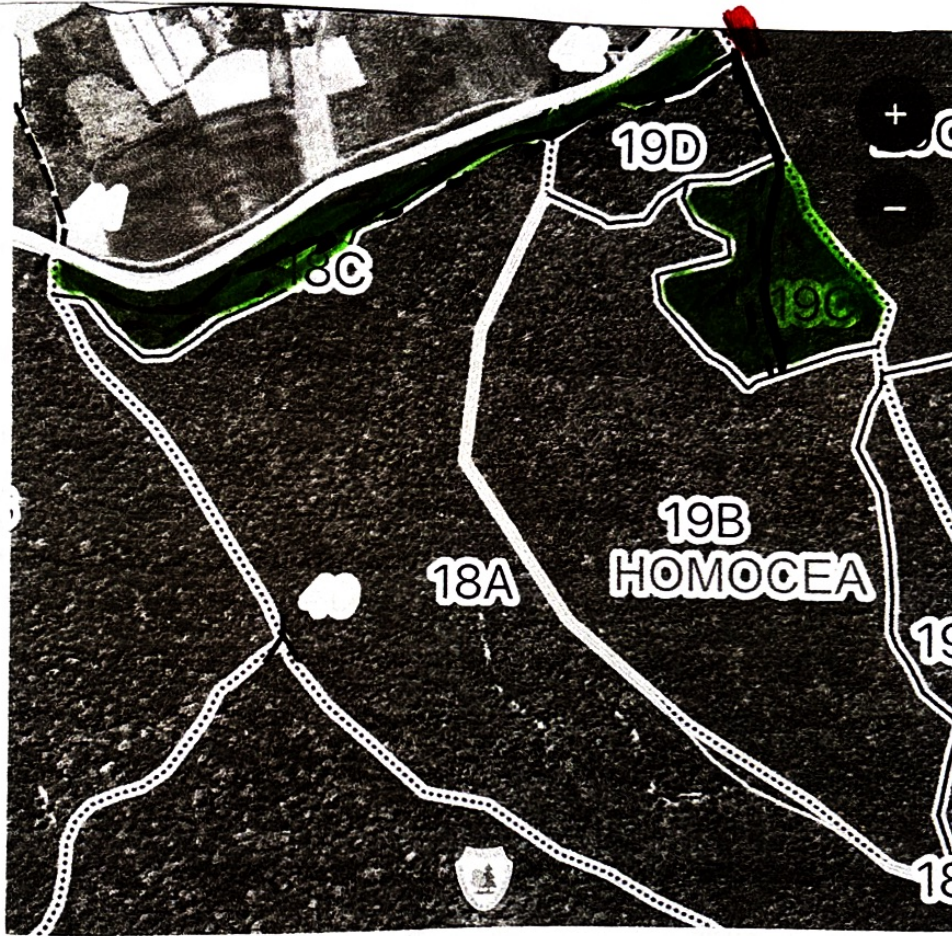

CTIA SILVICA VRANCEA
UL SILVIC PANCIU-VL CAREGNEI

SCHITA PARCHETULUI
SI A PLATFORMEI PRIMARE

Unitatea de productie
Unitatea amenajistica

IV HOMOCEA
18C; 19C

PARTIDA : 963 / 2500126112460

LEGENDA :

Suprafata parchet 

Platforma primara 

Drum auto 

Cai scos - apropiat 

Director de sedinta 

Delegat marcare

Coordonate	
Parchet	Platforma primara
LAT: 46,171332	LAT: 46,176253
LONG: 27,262024	LONG: 27,264042

Titular canton