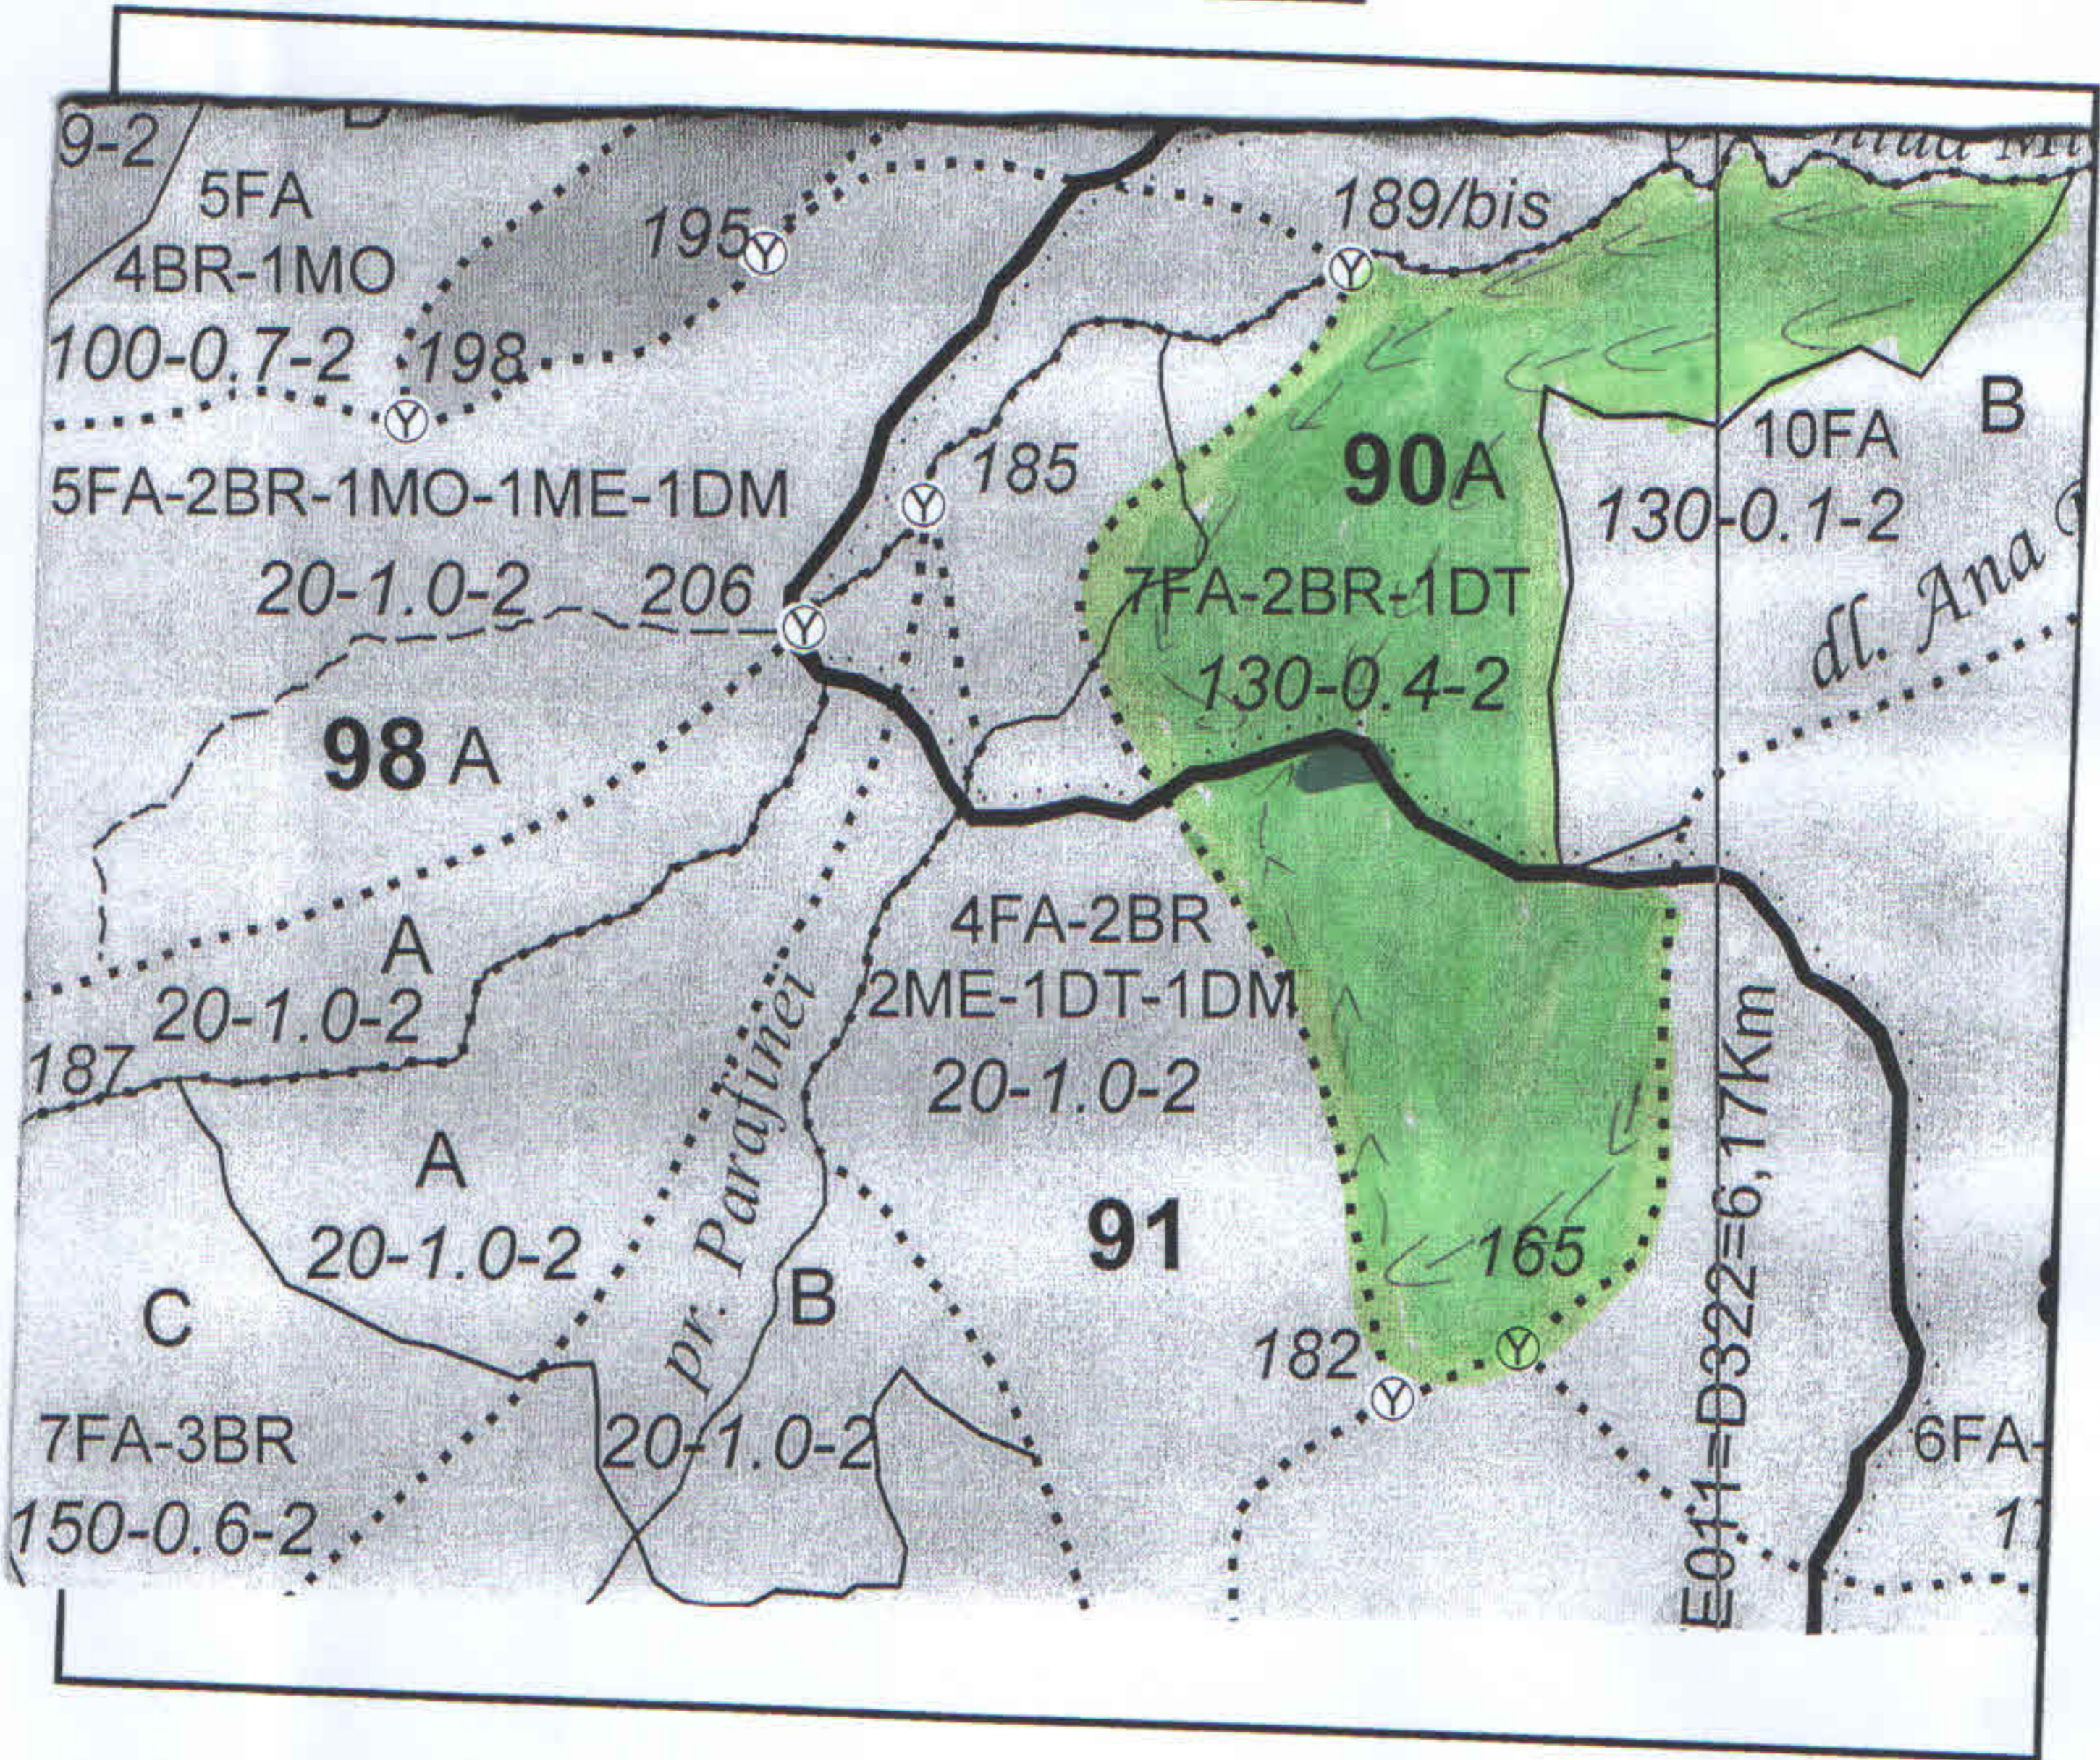

SCHITA PARCHETULUI  
 SI A PLATFORMEI PRIMARE

Unitatea de productie  
 Unitatea amenajistica

Il Soveja  
90A

PARTIDA : 88

LEGENDA :

- Suprafata parchet
- Platforma primara
- Drum auto
- Cai scos - apropiat

Coordonate	
Parchet	Platforma primara
Lat 46.021275	46.020733
Long 26.620619	26.620490

Delegat marcare  
 Ing. *[Signature]*

Titular canton  
 Ciurec *[Signature]*