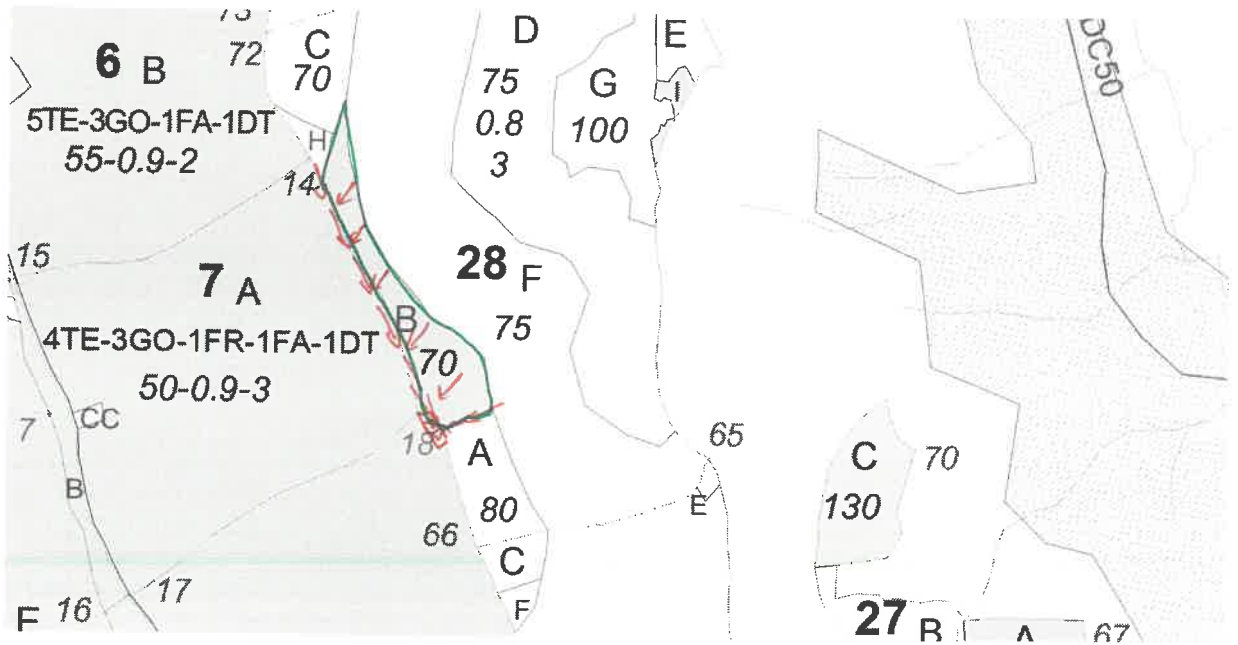

**SCHITA PARCHETULUI SI A PLATFORMEI PRIMARE**  
**APV 2300006803530/606 Manastirea**

**OCOLUL SILVIC**  
**ZELETIN**  
 REGISTRATURA NR. 15505  
 ZONA 17 LA NA 12 ANI 2023

COORDONATE PARCHET	
Lat: 46.448563	Long: 27.342647
COORDONATE PLATFORMA PRIMARA	
Lat: 46.446902	Long: 27.343727
Lat:	Long:

LEGENDA:

- limita parcelor
- PP - platforma primara
- > -> - directia exploatare

Intocmit:  
 Ing. Vararu Catalin