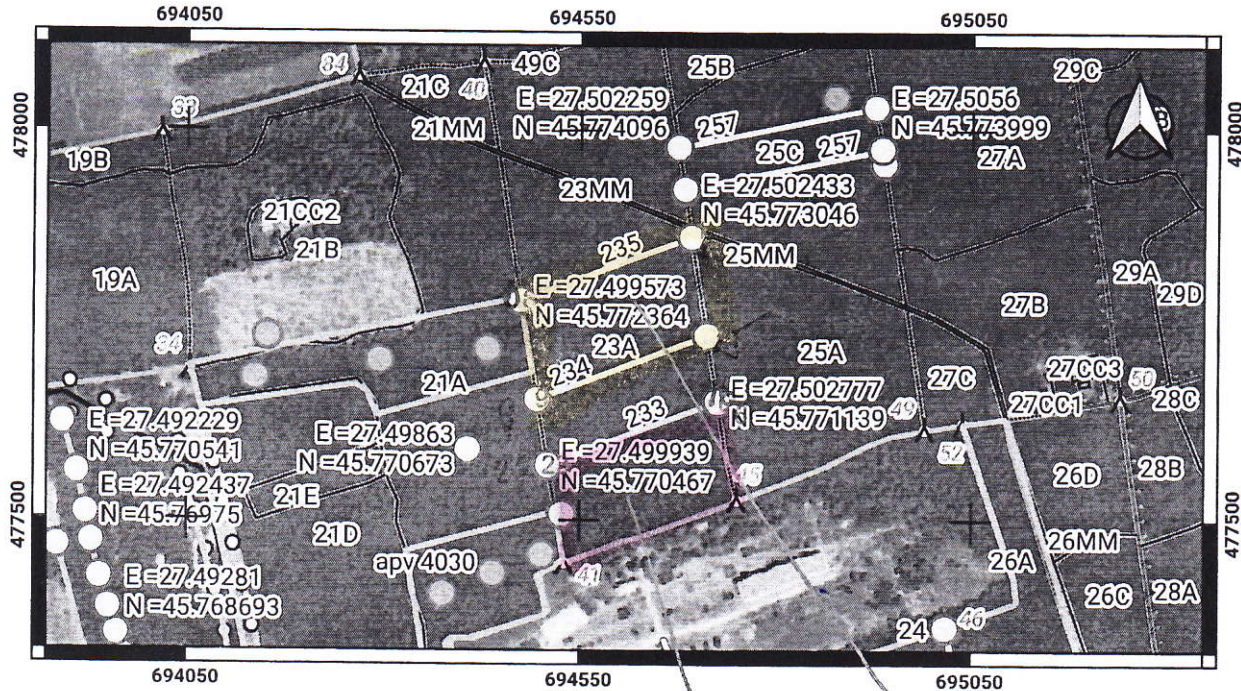

DIRECTIA SILVIC GALATI
 OCOLUL SILVIC TECUCI
 UNITATEA DE PRODUCTIE VI DRAGANESTI
 UNITATEA AMENAJISTICA 23A = b1 3,0 ha
 b 2 3,0 ha

Contează pentru viitor!

0 50100 m

banda 2 = 3,0 ha
BRD 2024

OK

LEGENDA

- schita_parchet drum_arc
- schita_parchet_punct - - - - Drum forestier existent
- delimitare_parchet ——— Drum comunal
- platforma_primara ○ ○ ○ Retea electrica inalta tensiune
- parc_arc
- schita_parchet_polygon ——— Limita subparcela
- delimitare_parchet Limita parcela
- - - - Limita fond forestier stat
- imagini_fundal
- ia_gl
- Band 1 (Red)
- Band 2 (Green)
- Band 3 (Blue)

banda 1 = 3,0 ha
BRD 2024

Tip punct	X_EST(4326)	Y_NORD(4326)	X_EST(31700)	Y_NORD(31700)
platforma_primara	27,50015	45,769906	694.409,67	477.476,917
platforma_primara	27,506396	45,768476	694.900,261	477.333,293
delimitare_parchet	27,49863	45,770673	694.288,828	477.558,423
delimitare_parchet	27,491867	45,769711	693.766,378	477.435,105
delimitare_parchet	27,49281	45,768693	693.843,227	477.324,303
delimitare_parchet	27,492684	45,763986	693.832,414	477.356,547
delimitare_parchet	27,492553	45,769336	693.821,014	477.395,112
delimitare_parchet	27,492437	45,76975	693.810,558	477.440,822
delimitare_parchet	27,492357	45,770075	693.803,211	477.476,733
delimitare_parchet	27,492229	45,770541	693.791,642	477.528,191
delimitare_parchet	27,492009	45,77111	693.772,563	477.590,869
delimitare_parchet	27,50563	45,773826	694.822,038	477.925,767
delimitare_parchet	27,502346	45,773572	694.567,624	477.889,536