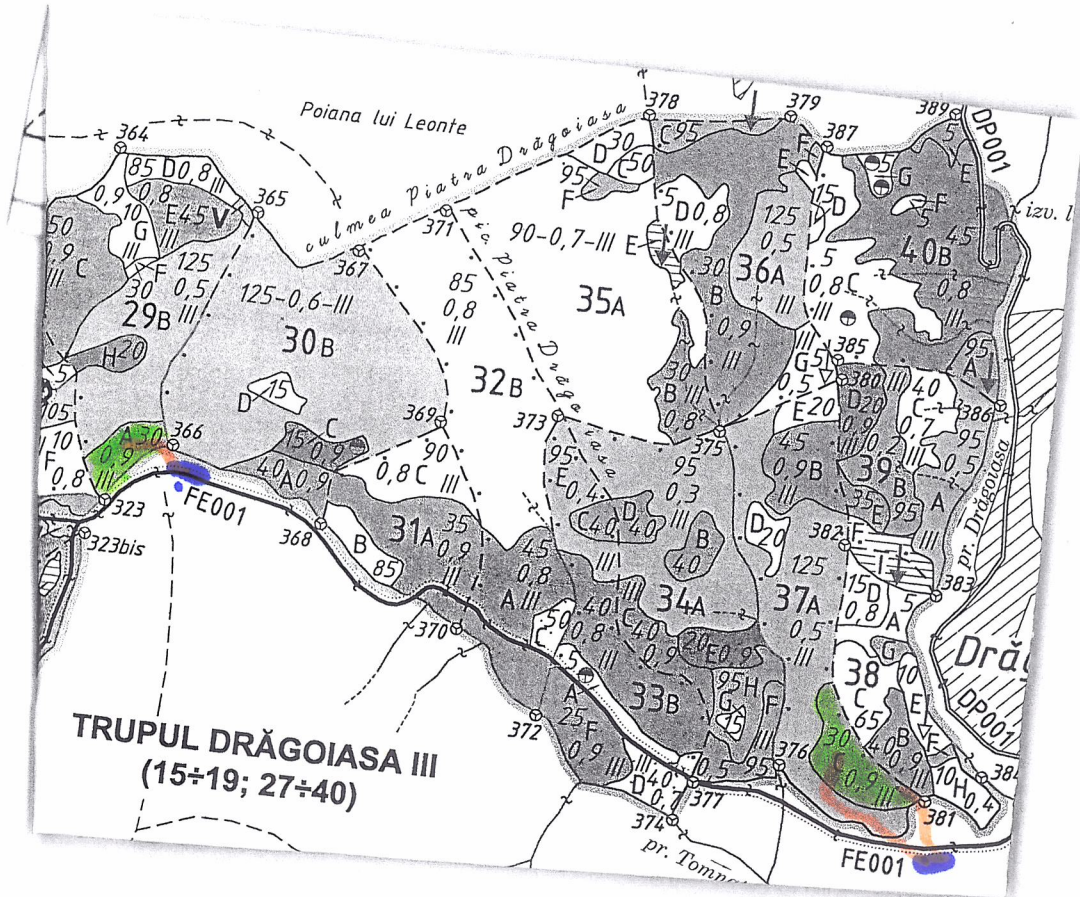

PARTIQA 6630

DIRECTIA SILVICA SUCEAVA
OCOLUL SILVIC DORNA CANDRENILOR

Schita parchetului

37C 47.167847 / 25.4251
47.166577 / 25.4267

29A 47.174193 / 25.4000
47.173613 / 25.4017

Legenda:
 Drum auto-forestier 
 Drum de tractor existent 
 Drum de tractor propus 
 Parchet 