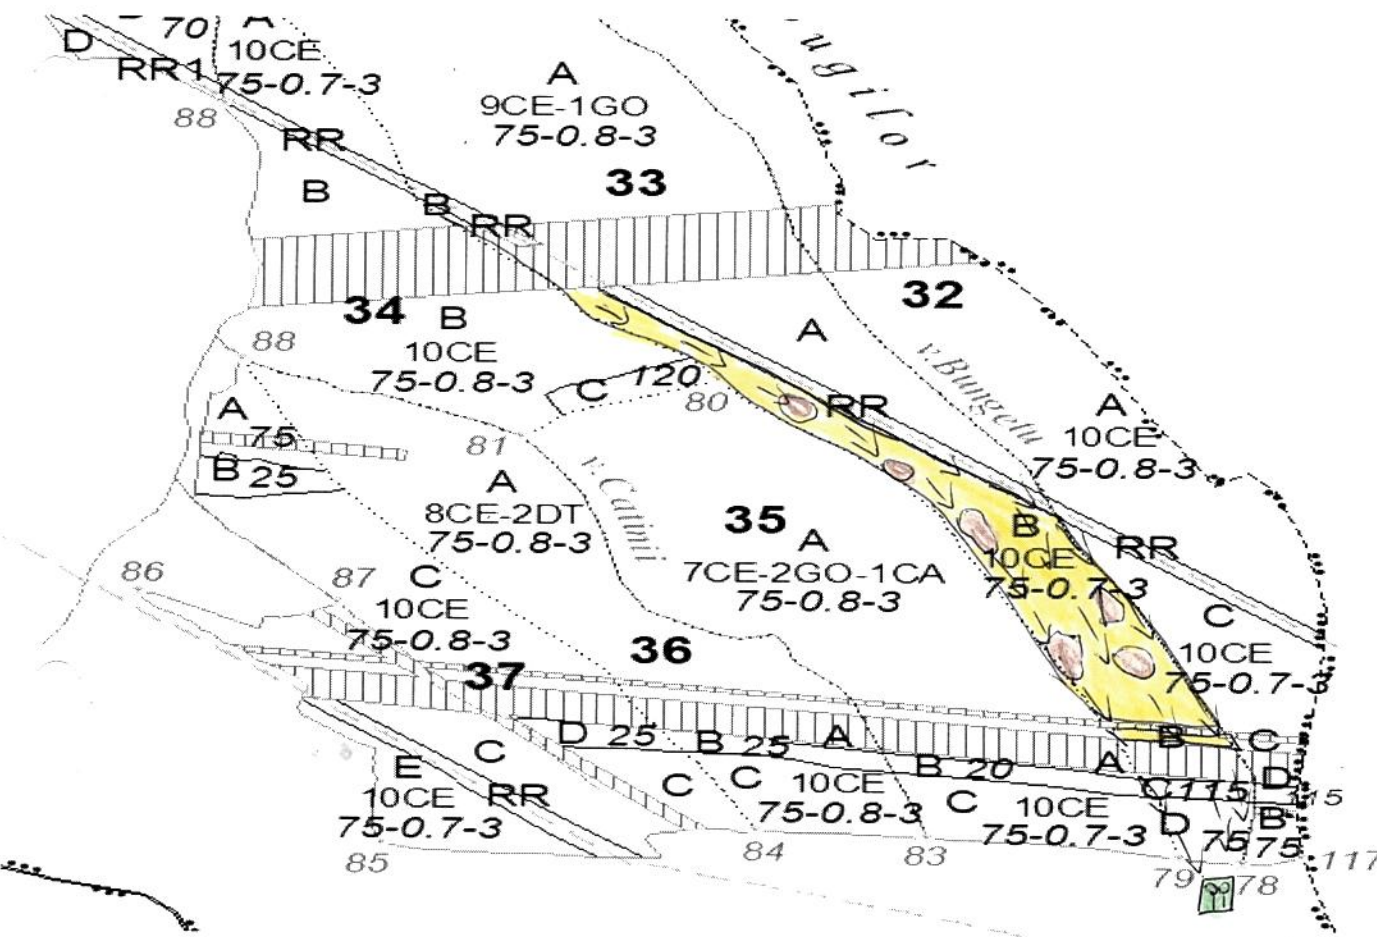

Contează pentru viitor!

REGIA NAȚIONALĂ A PĂDURILOR - ROMSILVA
DIRECȚIA SILVICĂ GORJ
OCOLUL SILVIC TG-JIU

Str.Lotrului , nr.29 , Tg-Jiu , cod poștal 210184 , jud. Gorj

ONRC: J18/ 237/2002 CUI 9359807

tel.0253/214267, fax. 0253/222521

UP	Ua	Volu m mc	Suprafa ta ha	Fel taiere	Coordonate parchet		Coordonate platform primara	
					Lat N	Long E	Lat N	Long E
IV	33B	426.38	8.715	P2	44.970880	23.439626	44.965039	23.442283

Legenda:

	Suprafata parchetului		Podet traversare
	Traseu de scos apropiat cu TAF		Stancarie
	Platforma primara		Delimitare parchet
	Arbori morti		Ochiuri de regenerare
	P.36/153		Distanța 500-1000