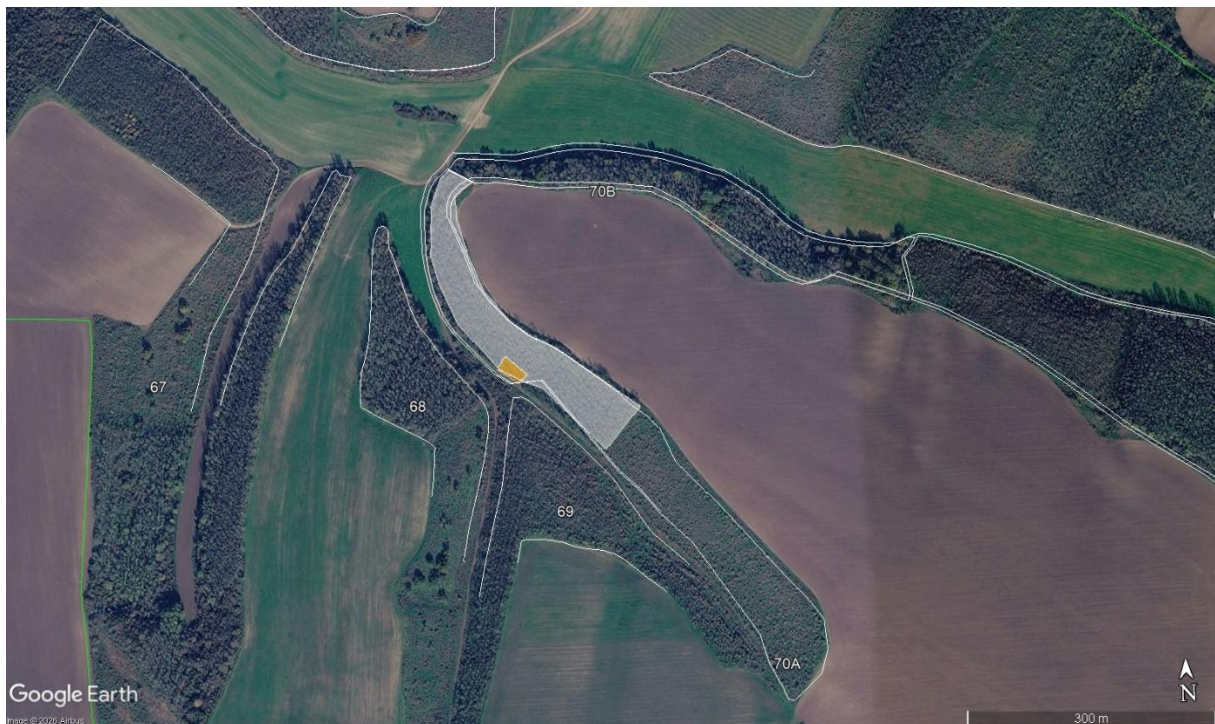

SCHITA PARCHETULUI

PARTIDA 2600119800300/2021  
Denumire parchet: Nastradineanca

U.P. IV Eminescu  
u.a. 70A%

Figura

LEGENDA

Suprafata parchet

Coordonate parchet: N 44.072376

Limită parcelară

E 27.860230

Drum tractor

Drum forestier

Pârâu

Limită postață

Depozit

Coordonate platformă: N 44.071726

Direcție adunat