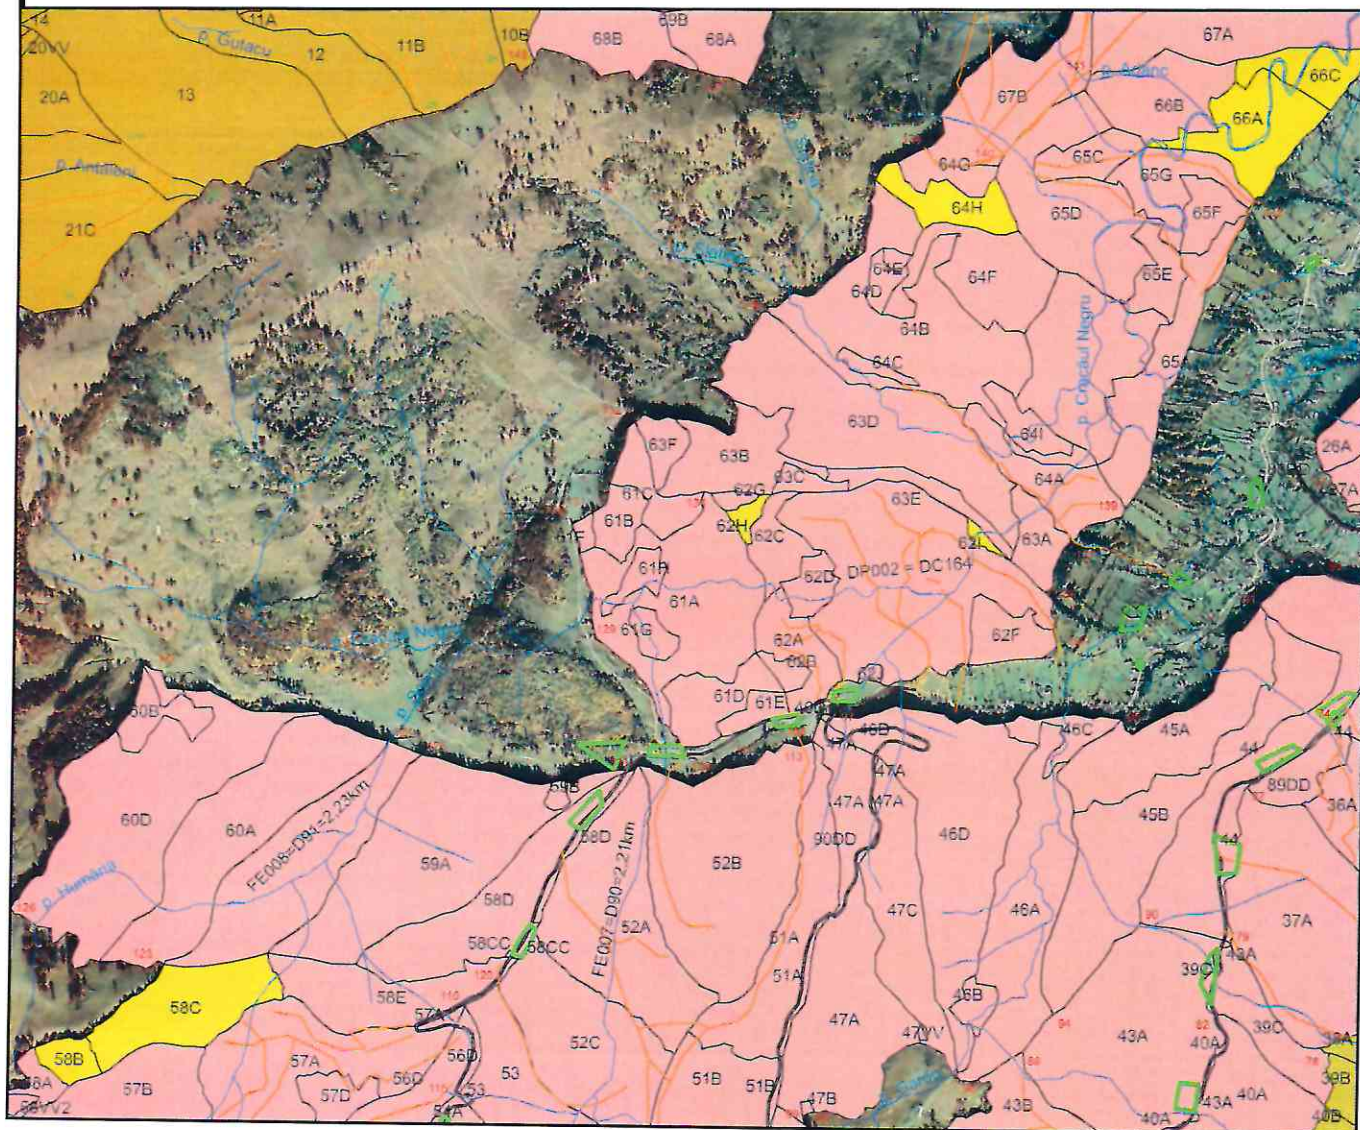

Conservă pentru pădurile

DIRECȚIA SILVICĂ NEAMȚ OCOLUL SILVIC VĂRATEC

SCHIȚA PARCHETULUI ȘI A PLATFORMEI PRIMARE

UP I Cr Negru u.a.62I,58B,C,66A,C,62H,64H

P131 ACC I SC 1:15000

Sumal 2600022500800

0 250 500 m

- drum forestier auto
- BORNE UP I
- ape UP I
- P 131 ACC I
- dr_tractor_up_I
- platf

Coordonate parchet si platforma primara

Parchet 26.224755, 47.090604

Platformă 26.229255, 47.093330

Delegat marcare,
ing. Alucaio Ioan

Padurar,
Ursu Dumitru