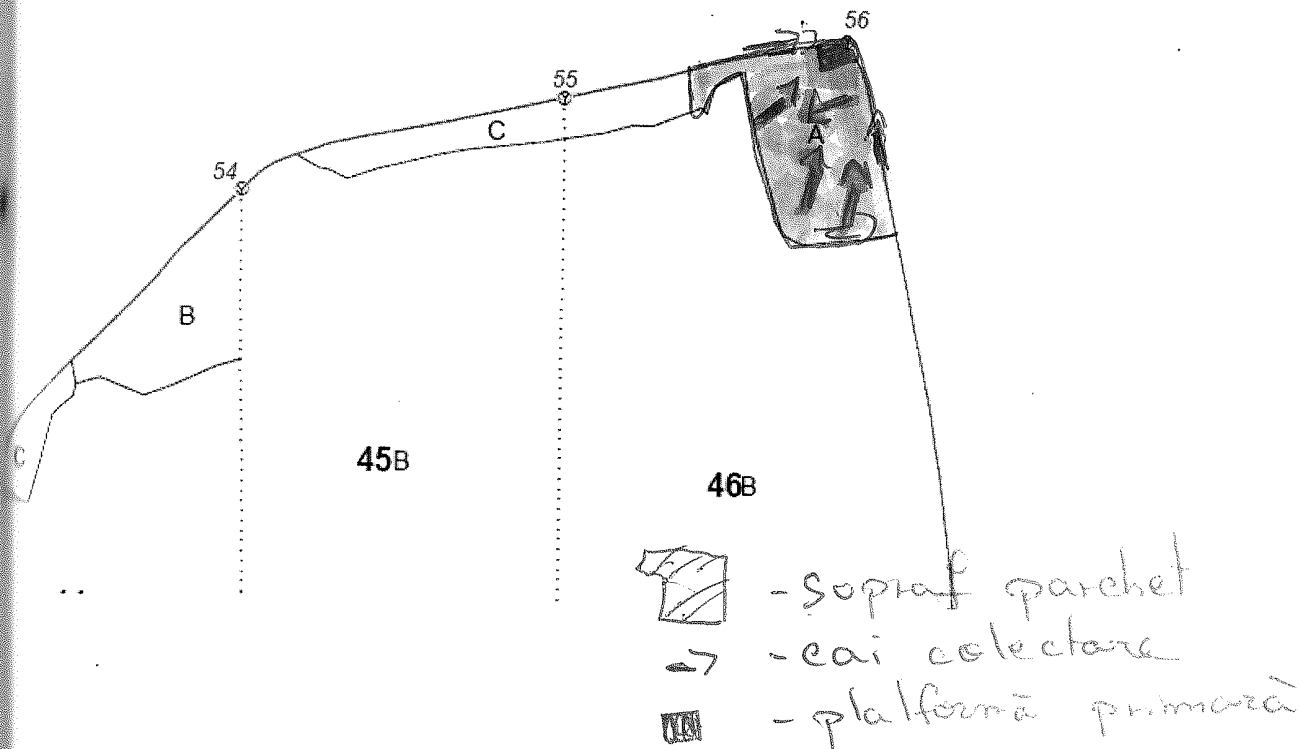

DIRECTIA SILVICA PRAHOVA - OCOLUL SILVIC PLOIESTI

Partida nr. 1906 CG SUMAL

Natura taierii: Supraf.: Volum mc.

SCHITA PARCHETULUI

Legenda:

- Suprafata parchetului
- Platforma primara
- Zone umede
- Zone cu alunecari de teren
- Stancarii / grohitisuri
- Paduri ripariene
- Zona tampon- Arbore mort
- Izvor
- Captari de apa / pastravarii
- Drum de tractor (in teren materializat pe arborii limitrofi cu litera T)
- Cai de scos - apropiat cu atelajele (in teren materializate pe arborii limitrofi cu sageata)

Coordonate:

Parchet: Lat 4, 4755797, Lon 2, 5966157
Platforma (1): Lat 4, 4755780, Lon 2, 5966143
Platforma (2): Lat 4, _____, Lon 2, _____.

Accesibilitate: _____ m

Delegat marcare:

Padurar titular canton: