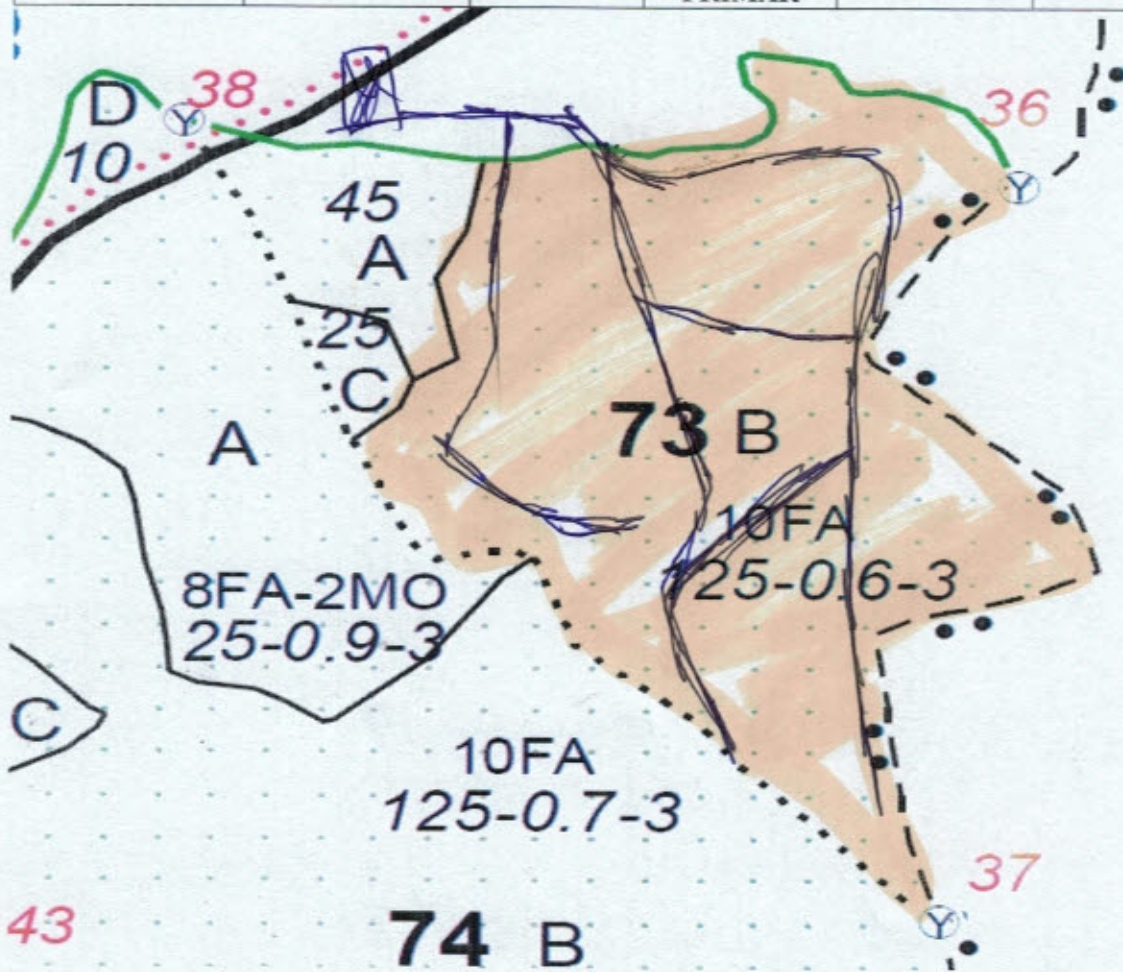

## Schita parchet partida 1147 P2 Vlasinescu, La Holom

| PARTIDA | UP        | UA   | LOCATIE           | LAT       | LOG       |
|---------|-----------|------|-------------------|-----------|-----------|
| 1147 P2 | V Izvoare | 73 B | PARCHET           | 47.732400 | 23.755147 |
|         |           |      | DEPOZIT<br>PRIMAR | 47.734107 | 23.750707 |

### Legenda

|  |  |
|--|--|
| Suprafața parchetului  |  |
| Platforma primara  |  |
| Drum de scos-apropiat existent   |  |
| Drum de scos apropiat necesar  |  |
| Pârâu  |  |
| Caile de colectare <b>trec/nu trec</b> prin proprietăți private                    |  |
| Platforma primară este amplasată în afara fondului forestier național <b>DA/NU</b> |  |