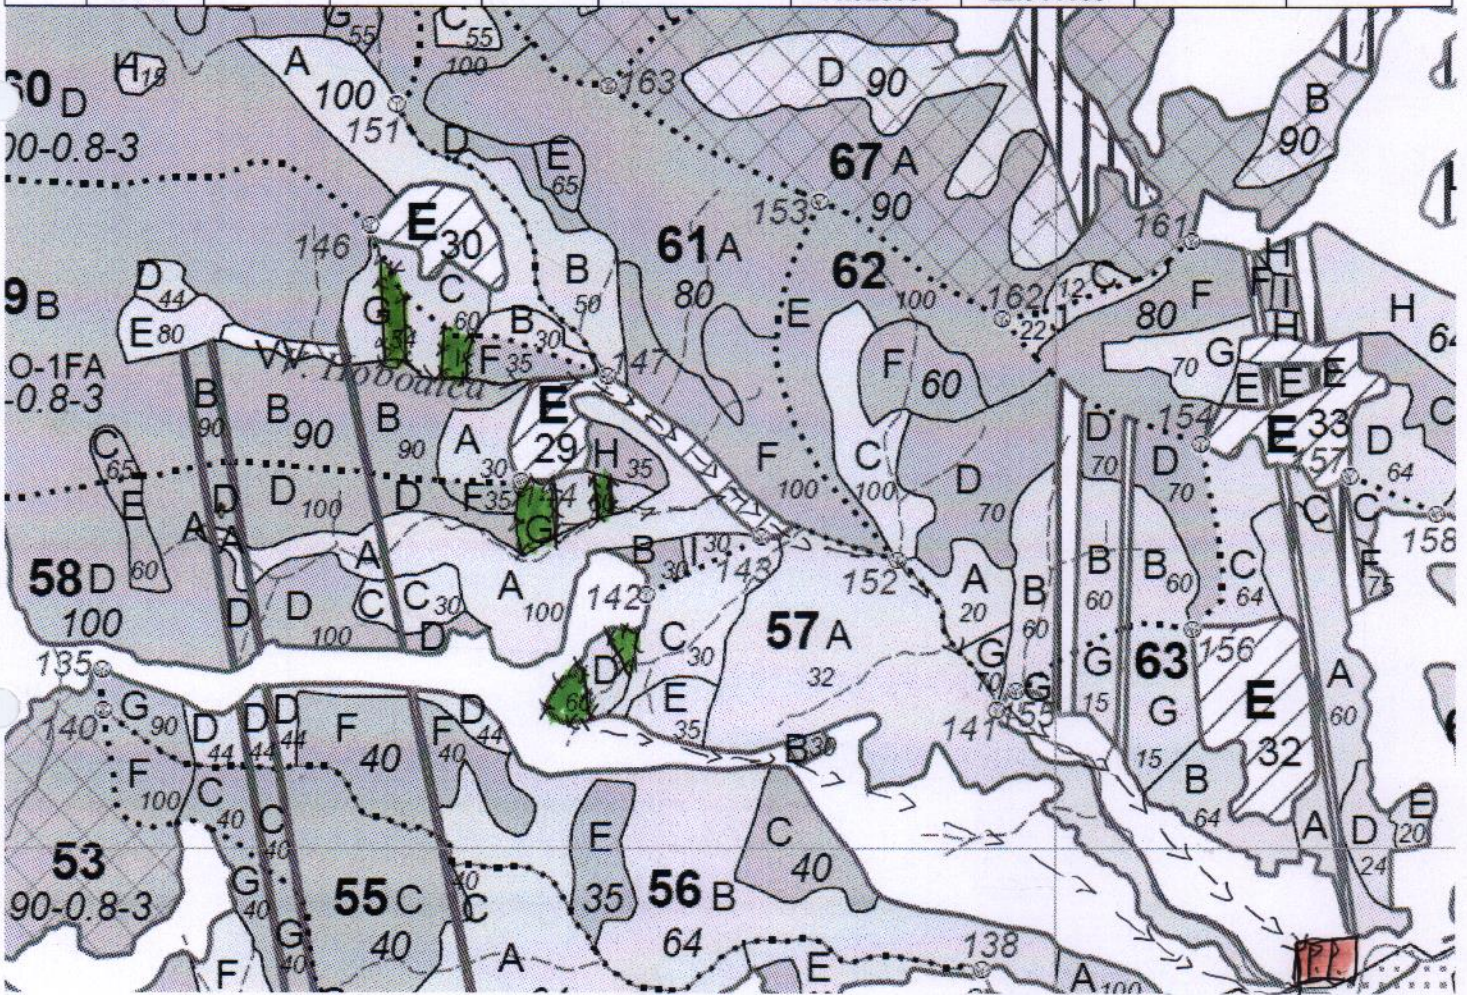

REGIA NAȚIONALĂ A PĂDURILOR – ROMSILVA
DIRECȚIA SILVICĂ GORJ
OCOLUL SILVIC MOTRU

Motru, Str. Bradului nr.2B, cod poștal: 215200, județul Gorj
 telefon: 0253 406 023; fax: 0253 410 407;
 E-mail: osmotru@targujiu.rosilva.ro

SCHITA PARCHETULUI PEȘTEANA VULCAN
PARTIDA NR: 478, NR. SUMAL: 2400163400450

U.P.	u.a.	Volum, m ³	Suprafața, ha	Fel tăiere	Accesibilitate m	Coordonate parchet		Coordonate platformă primară	
						Lat ° N	Long ° E	Lat ° N	Long ° E
V	57 D	448.89	2,00	T.cons	1001-1500	44.924214	22.947904	44.921001	22.961558
	58 G					44.926621	22.947108		
	59 G					44.929097	22.944168		

Legenda:

	Suprafata parchetului		Podet traversare
	Traseu de scos apropiat cu TAF		Stancarie
	Platforma primara		Delimitare parchet
	Arbori morti		Ochiuri de regenerare
	izvor		

SEF OCOL
 ING. CIOBANU CONSTANTIN