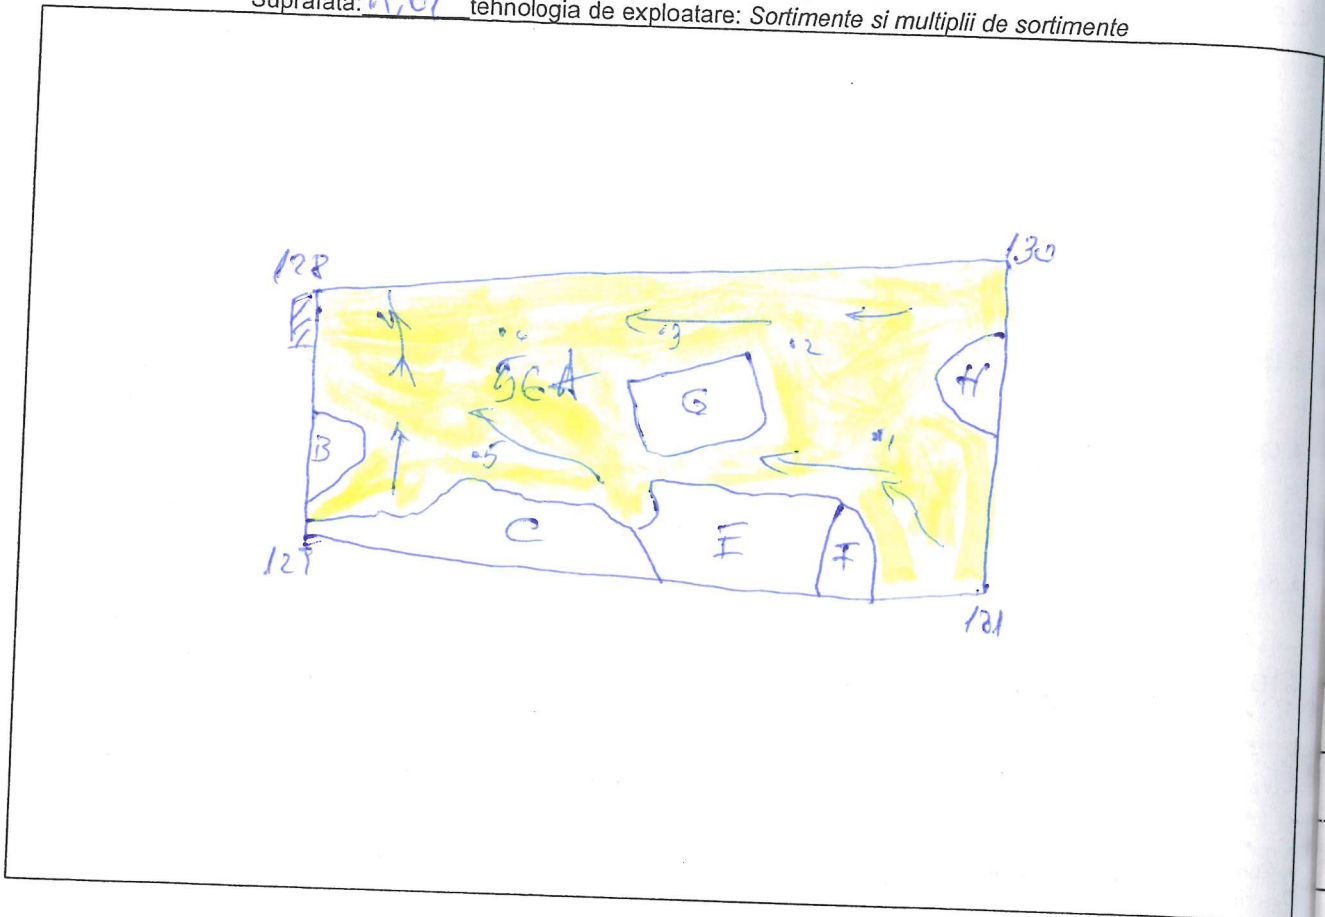

SCHIȚA PARCHETULUI

(denumire) 128/130 U.P. 11 u.a. 56A

Tratament: Pr 5 Natura produsului: proșt

Suprafața: 19,01 tehnologia de exploatare: Sortimente și multiplii de sortimente

LEGENDA:

- suprafața parchetului
- platformă primară
- căi de scos apropiat
- direcția de colectare
- 5 - lemn mort
- 128 - bornă silvica

Scara: _____

Coordonate geografice grade zecimale

Specificații	u.a.	Latitudine (N)	Longitudine (E)
APV	56A	44,560002	26,351380
Platformă	56A	44,560002	26,351380

Intocmit, Ceicu Gy
 (nume, prenume și semnătura)