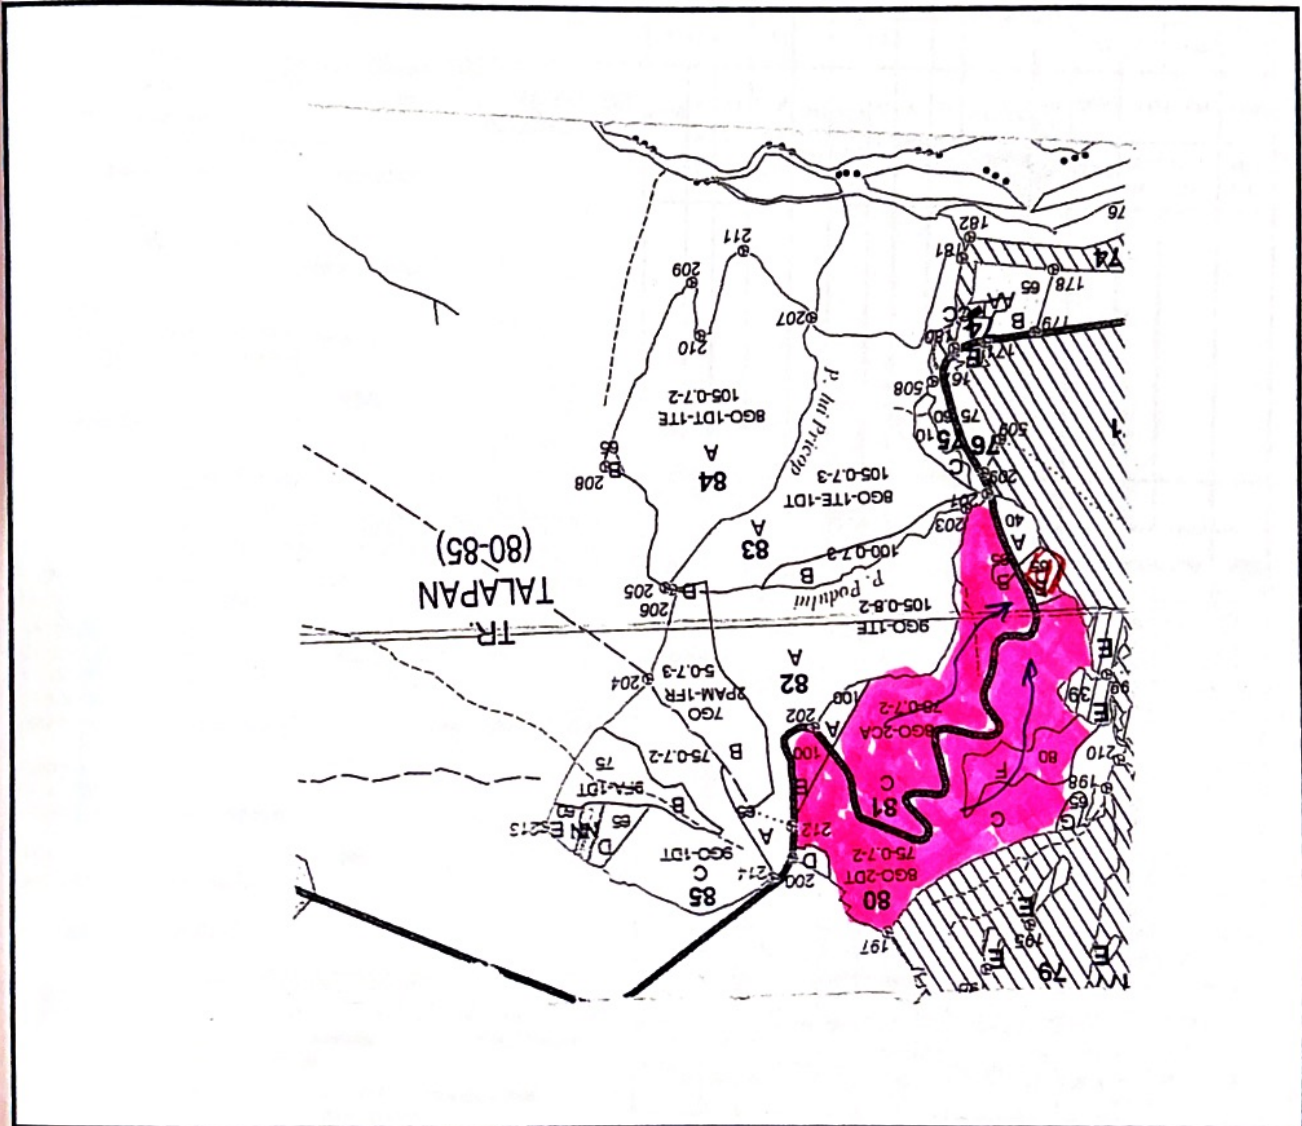

RECTIA SILVICA VRANCEA  
 OLUL SILVIC PANCIU--VL CAREGNEI

SCHITA PARCHETULUI  
 SI A PLATFORMEI PRIMARE

Unitatea de productie  
 Unitatea amenajistica

V VARNITA  
80C, E, F; 81C

PARTIDA : 968/2500126112640

LEGENDA :

- Suprafata parchet
- Platforma primara
- Drum auto
- Cai scos - apropiat

Coordonate	
Parchet	Platforma primara
27,006465	27,002810
45,959651	45,956605

Delegat marcare

Titular canton