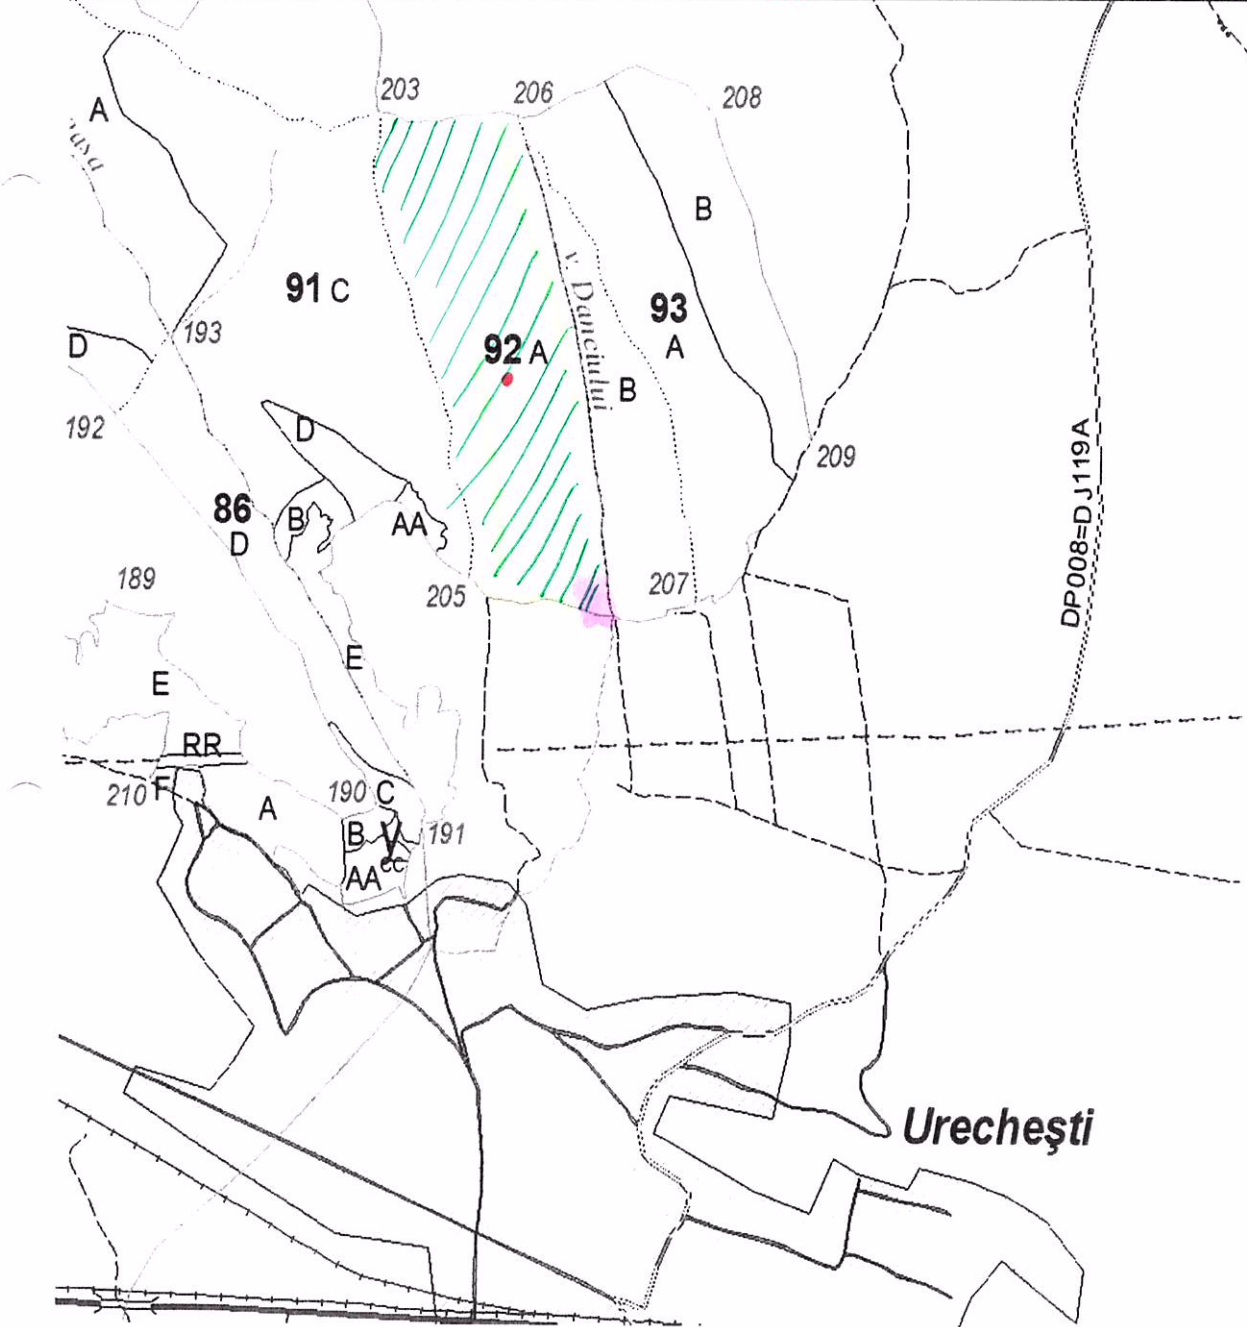

2400005402000

Legenda:

	Drum auto forestier		Parau
	Platforma primara		Izvor
	Drum de tractor cu eroziune excesiva		Vizuina.....
	Traseu de scos apropiat cu tractorul		Arbori morti
	Adunat cu atelajele		Zona protectie izvor, arbori de biodiversitate (insula de imbatranire)
	Limita de parcela		Podet traversare parau
	Limita de subparcela		Zona inventariata
	Borna		

Coordonate geografice : parchet : 46-148105
 27-082530
 Plot foruză : 46-144594
 platformă : 27-084939

DISTANTA MEDIE = 800 M

ing. Anghel Viorel

RESPONSABIL INVENTARIERE,