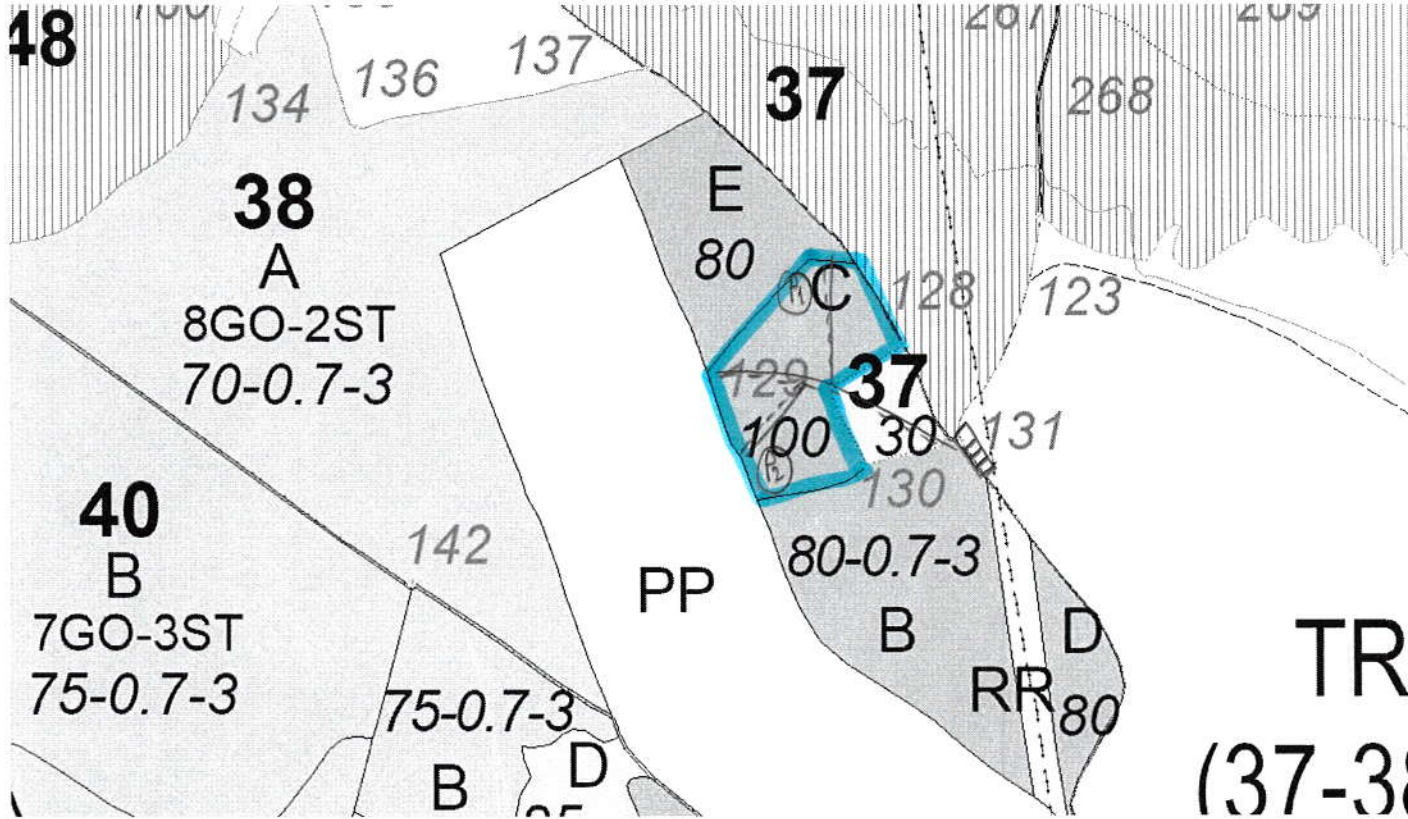

SCHITA PARCHETULUI SI A PLATFORMEI PRIMARE

A.P.V.	89/P	
U.P.	IV Teis	
u.a.	38C	
COORDONATE		
Parchet	44.933451	25.39234
Platforma Primara	44.932652	25.393978

- Parau (albastru)
- Coama
- o Borna parcelara
- Limita parcelara
- Limita u.a. (negru)
- o.o.o.o.o.o.o Limita de parchet
- Limita de sectiune (S)
- Limita de postata (P)
- ==== Drum auto
- Drum pentru tractoare
- ^ ^ ^ ^ Funicular
- □ □ □ Platforma primara
- ↔ Cabana
- ▽ Remiza

ORDINEA DE LUCRU IN POSTATE	
DOBORAT	COLECTAT
P ₁	-
P ₂	P ₁
-	P ₂

INTOCMIT
 Data: 11.07.2024
 Nume, prenume: Radu Daniel
 Semnatura: *[Signature]*