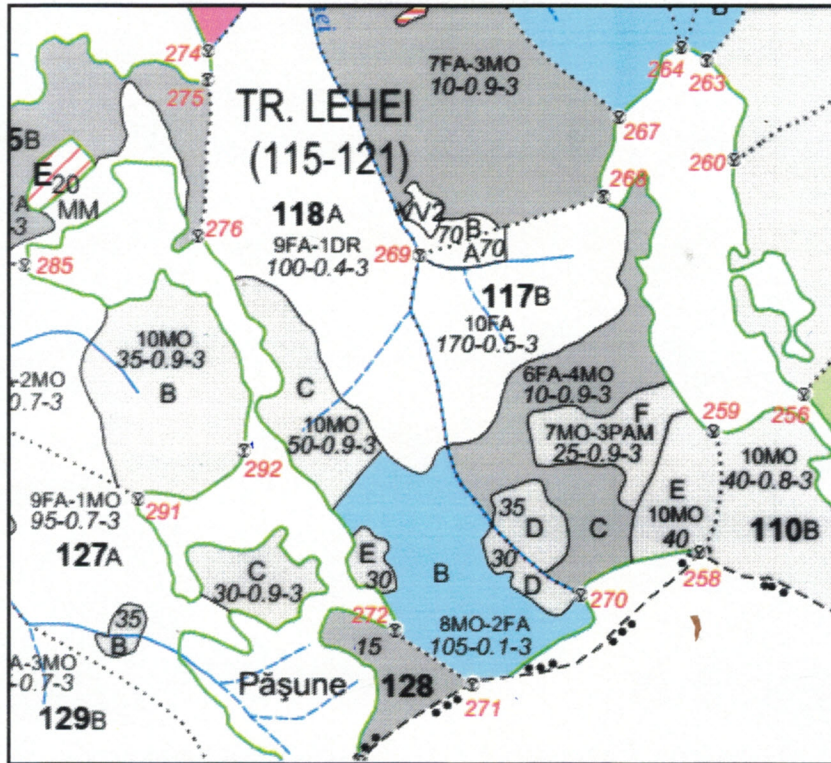

DIRECTIA SILVICA MARAMURES  
 OCOLUL SILVIC POIENI

SCHITA PARCHETULUI SI A PLATFORMEI PRIMARE

Partida	Natura produs	up	ua	Coordonate parchet		Coordonate rampa	
				long	lat	long	lat
601/2100144001050	SR	VI POIENI	118E	24.487080	47.773420	24.478340	47.795150
Limita de parcela				.....			
Limita si indicative de subparcela :,A,B,C...				_____			
SUPRAFATA PARCHET				_____			
PLATFORMA PRIMARA				_____			
DRUM AUTO FORESTIER				_____			
PARAU				_____			
BORNA PARCELARA				271.272			