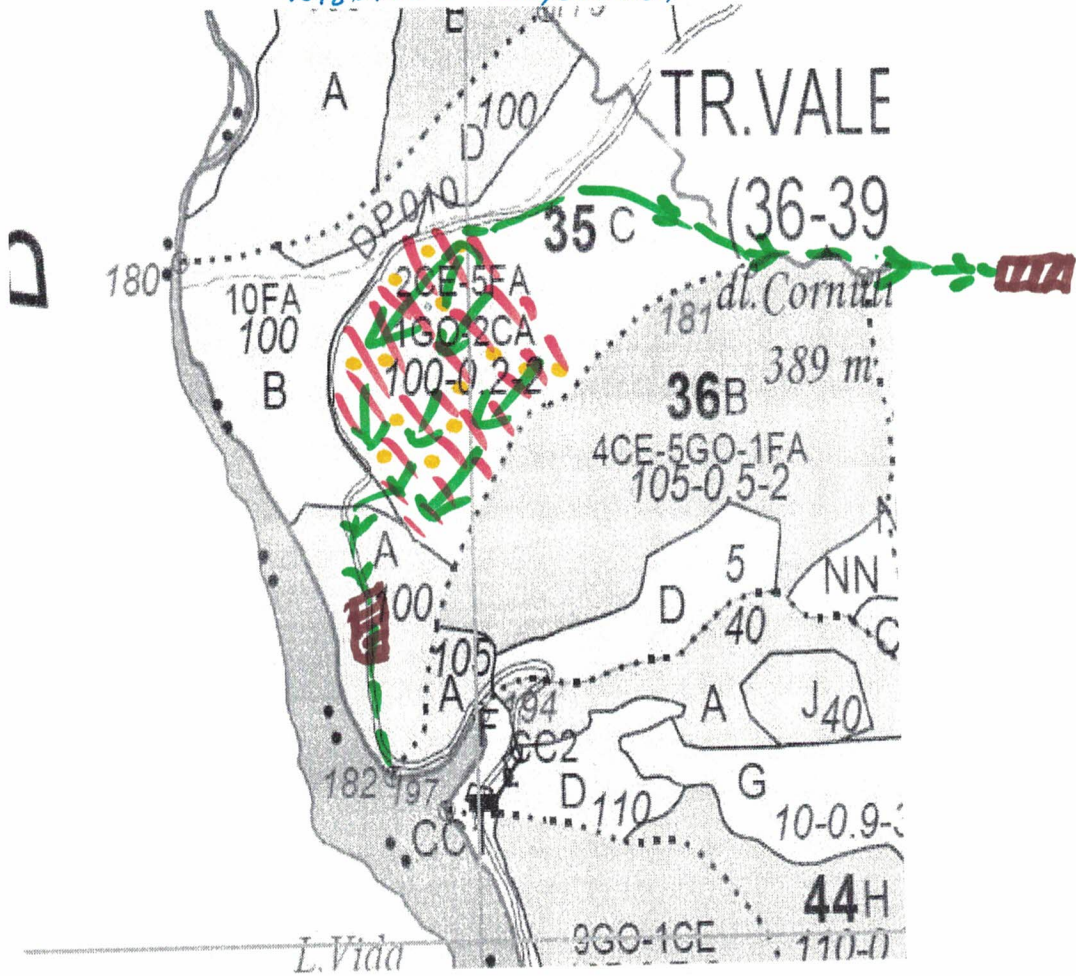

SCHIȚA PARCHETULUI

Sub Racas

1. Denumirea parchetului..... *Sub Racas*
2. Numar Ocol..... *327*..... Numar SUMAL.....
3. Localizare silvica: UP..... *V6*..... UA..... *35 C*
4. Natura Produselor: *Amigdal*
5. Coordonate GPS: Parchet *46,865730 / 22,308784*
- Platforma primara..... *46,862362 / 22,307936*
46,864882 / 22,323981

Legenda:

- suprafata parchet 
- platforma primara 
- * -"lemn mort" 
- cote pt. scos aproap. 