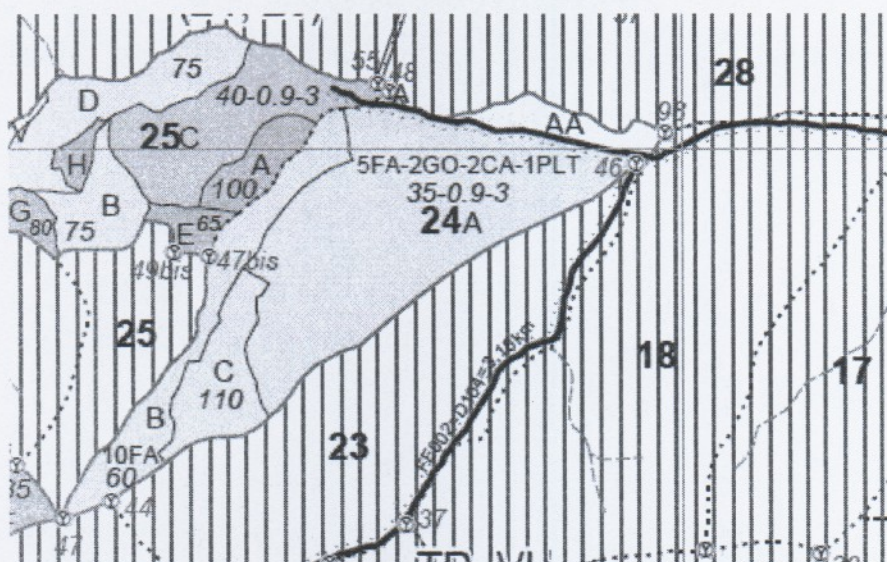

### SCHITA PARCHET

Partida : 2300257501880 (963) – U.P. I JIBOU; u.a.24A

Coordonate parchet: Lat.47.286170

Sup. : 19,36 ha

Long. 23.216200

P.P. - Platforma primara

Lat. 47.288155

Long. 23.224075