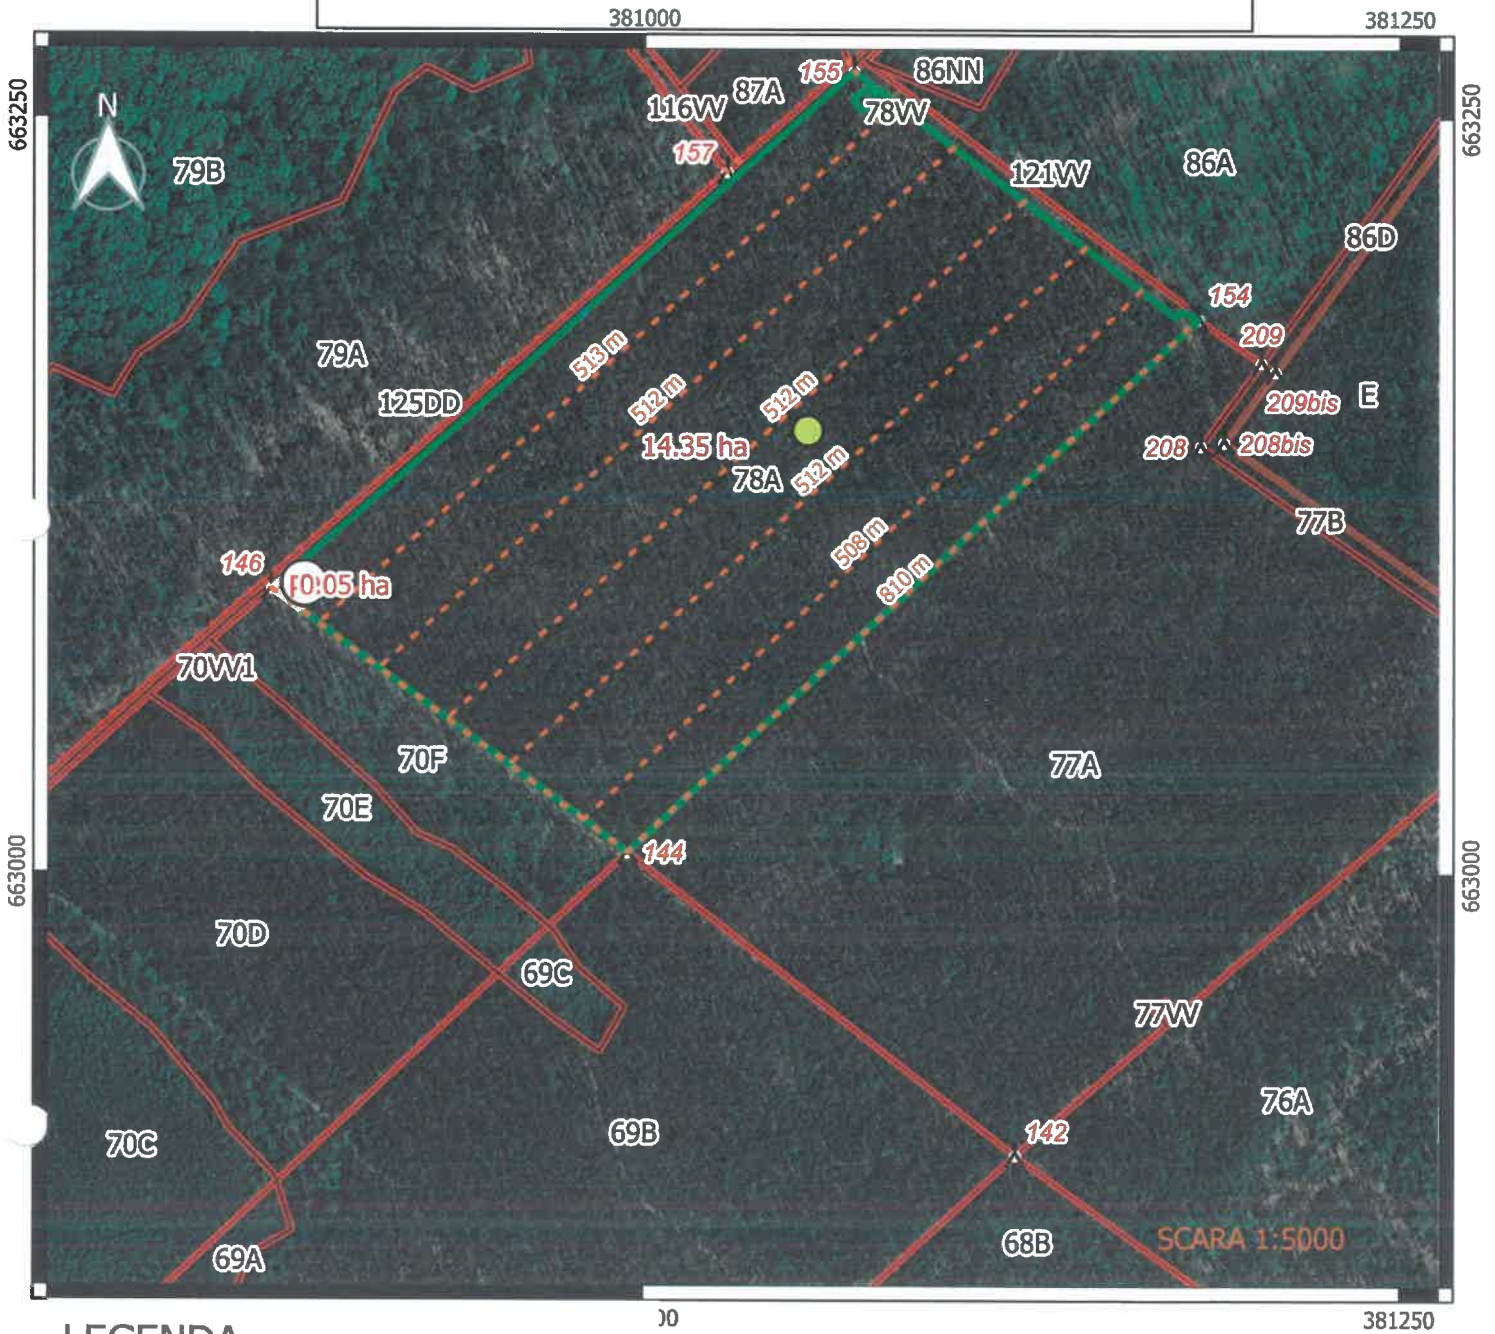

# REGIA NAȚIONALĂ A PĂDURILOR – ROMSILVA

### LEGENDA

- schita\_parchet
- schita\_parchet geografic
- Parchet
- Platformă primară
- schita\_parchet\_linie
- Drum tractor existent
- schita\_parchet\_poligon
- Delimitare parchet
- Delimitare platformă
- amenajament\_Branesti2021
- ape\_arc
- Borne\_SG
- parc\_arc
- Limita fond forestier stat
- parc\_poly
- raster
- branesti\_google

fid	Tip punct colectare	X_EST	Y_NORD
285	parchet	26.3432267	44.4827351
286	platforma_primara	26.3390271	44.4818699

Întocmit,

Resp. F.F.  
ing. Andrei Marius