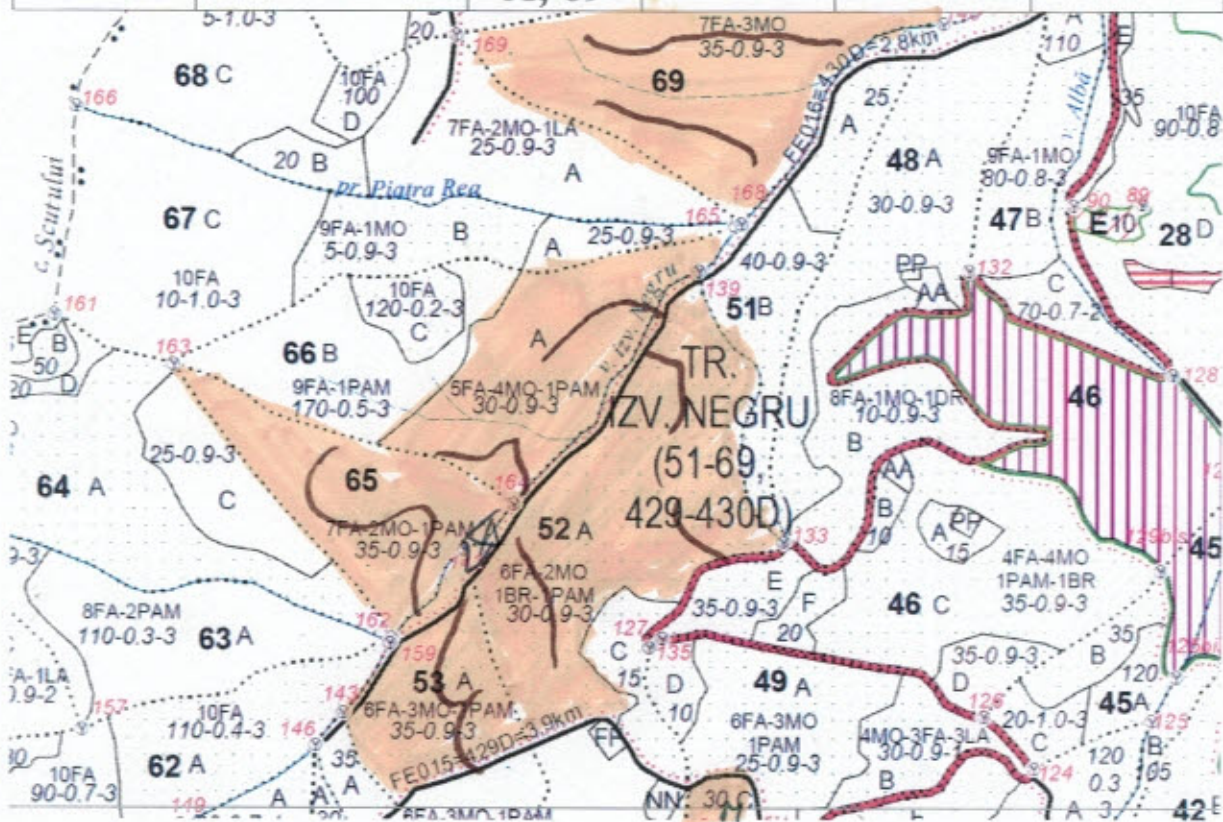

Schita parchet partida 1270 Ac II Izv. Negru, Gutin

PARTIDA	UP	UA	LOCATIE	LAT	LOG
1270 Ac II	IV Gutin	49 C, 52 A, 53 A, 65, 66 A, 69	PARCHET	47.713141	23.763736
			DEPOZIT PRIMAR	47.726140	23.783096

Legenda

Suprafața parchetului	
Platforma primara	
Drum de scos-apropiat existent	
Drum de scos apropiat necesar	
Pârâu	
Caile de colectare trec nu trec prin proprietăți private	Nu trec
Platforma primară este amplasată în afara fondului forestier național DA NU	Nu