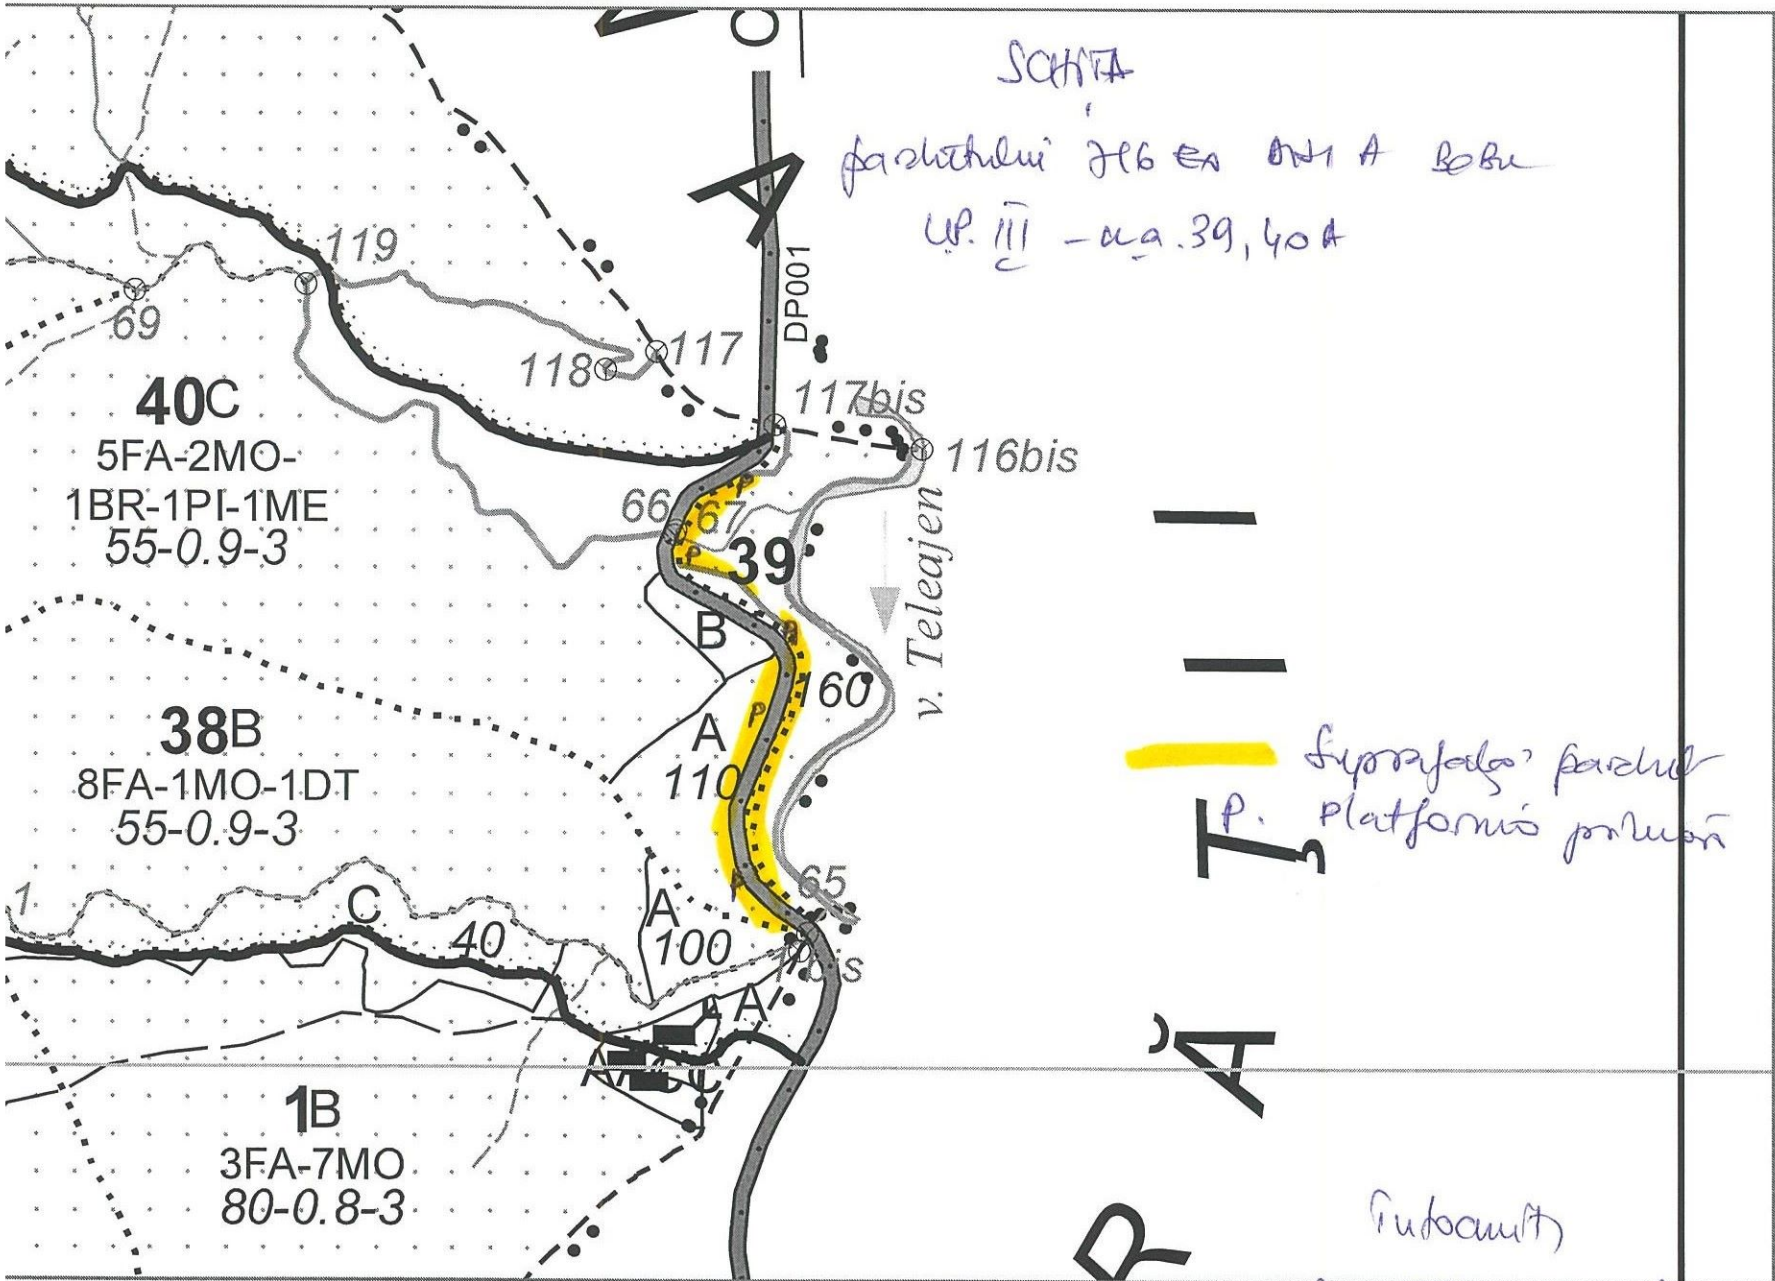

SCHIFF

parshchilui 216 EA 011 A BOBU
UP. III - ca. 39, 40 A

40C
5FA-2MO-
1BR-1PI-1ME
55-0.9-3

38B
8FA-1MO-1DT
55-0.9-3

1B
3FA-7MO
80-0.8-3

—
—
—
P
A
B
P

suprafata parshchilui
P. platforma portuar

Subscant)