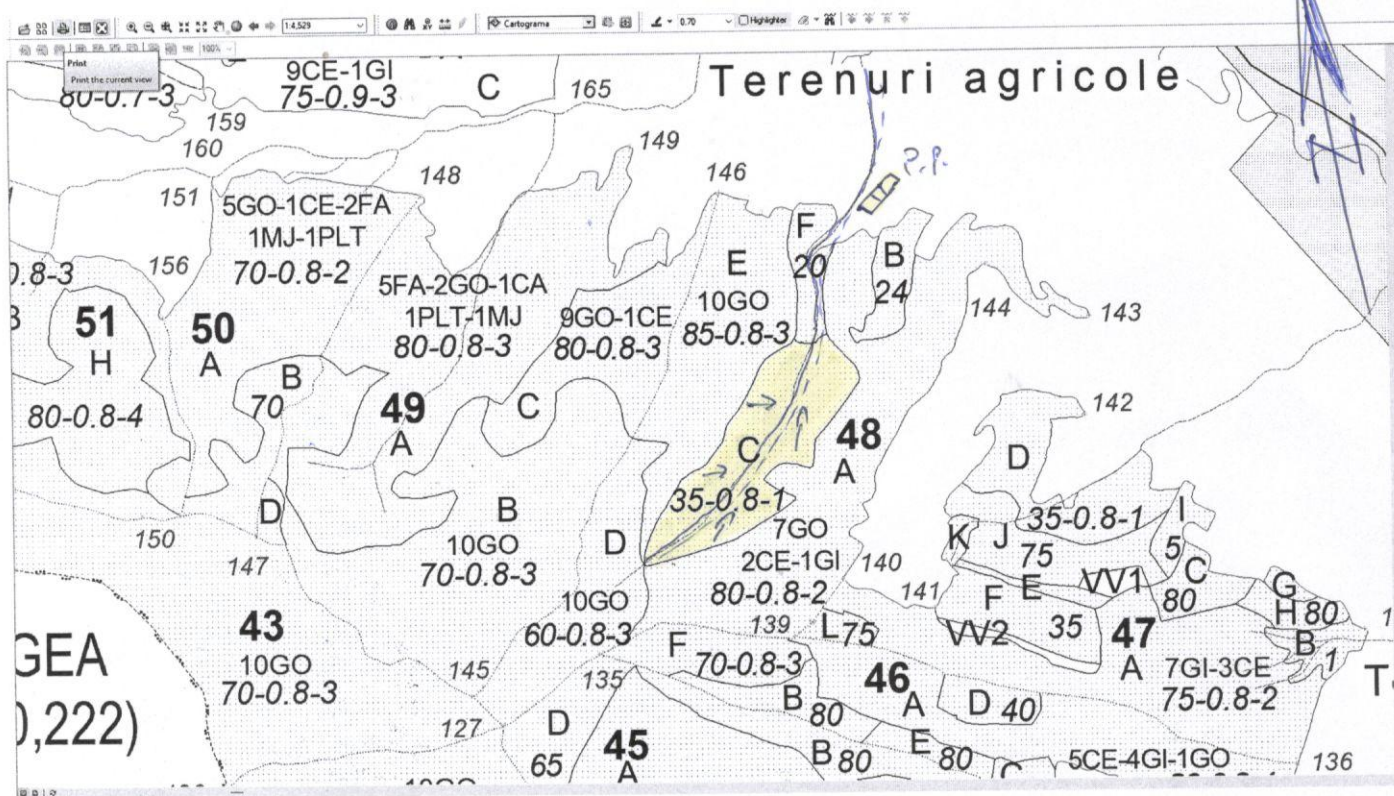

REGIA NAȚIONALĂ A PĂDURILOR – ROMSILVA

DIRECȚIA SILVICĂ MEHEDINȚI

OCOLUL SILVIC CORCOVA

sat Croica, com. Corcova

ONRC: J40/450/1991; CUI: 1590120

telefon / fax: +40 252/216.573

e-mail: corcova@drobeta.rosilva.ro; web: www.drobeta.rosilva.ro

Contează pentru viitor!

SCHIȚA PARCHETULUI

PARTIDA 855/ 2500188001020

UP	Ua	Volum mc	Felul tăierii/ nat.proodus ului	Supf ha	Acces m	Coordonate geografice parchet		Coordonate geografice Platforma P	
						Lat N	Long E	Lat N	Long E
I Ruptura	48C	89.20	Sec rarituri	5.6	251-500	44.639058	22.947676	44.642513	22.949503

Legenda:

- bornă amenajistică :

- suprafața partizii:

- căi de colectare

- alte obs:

- platforma primară

- DAF

- nord amenajistic

căi de scos apropiat

UP _____ Ua _____ suprafața _____ mp

Intocmit