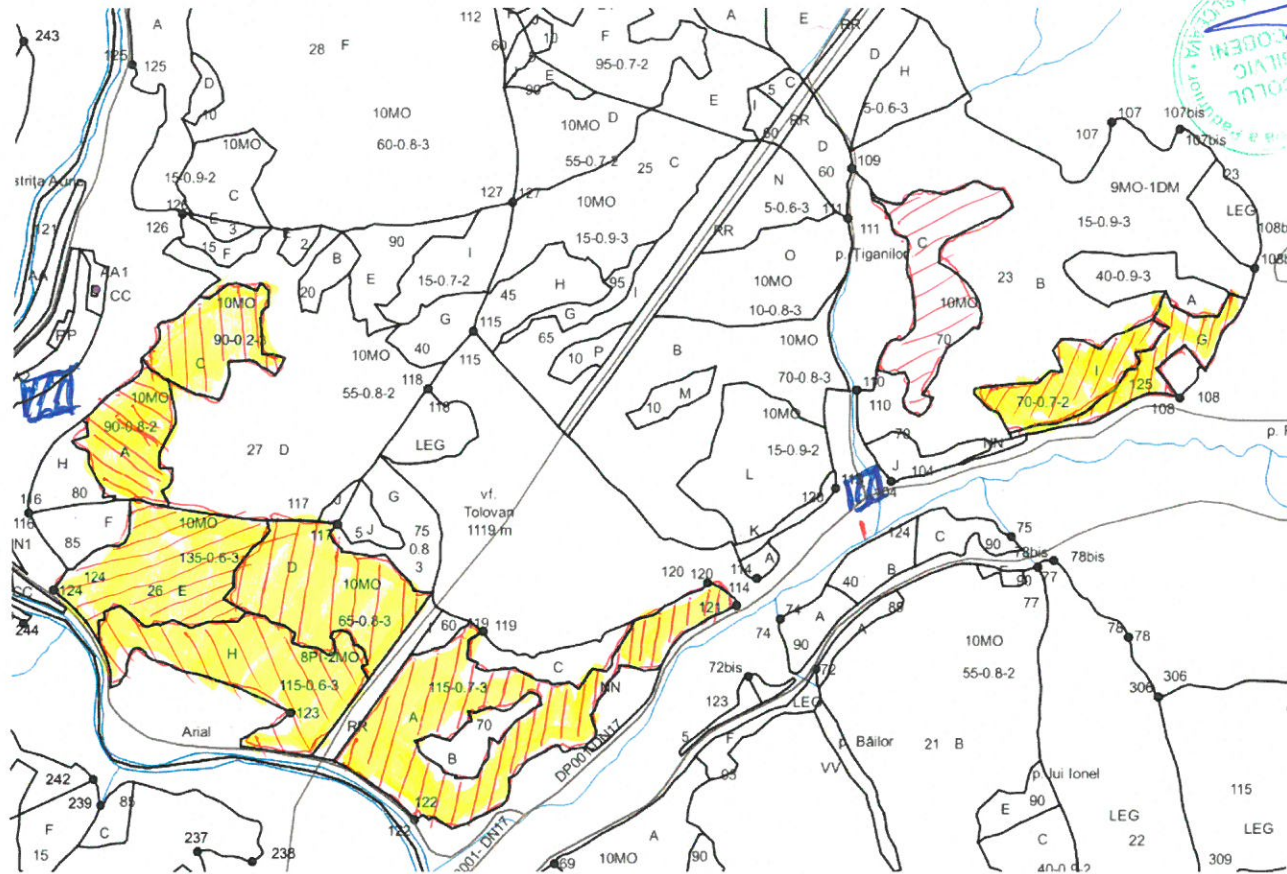

PARTIDA 209

SCHIȚA PARCHETULUI.

UP 23 CIG, 26 ADEH, 27 AC

Denumire parchet Tolovanu

u.a

LEGENDĂ

Limită de parcelă

Limită și indicativ de subparcelă 

Bornă parcelară 

Drum autoforestier 

Suprafata parchetului

Căi de colectare pt. adunat 

Căi de colectare pt. scos-apropiat 

Limită de postață

Platformă primară 

Pârâu 

Podet din lemn traversare para 

Coordonate GPS parchet:
 23 i, AC / LAT 47,392095
 LONG 25,301978
 26 A, D, E, H, 27 AC / LAT 47,389030
 LONG 25,278363

Coordonate GPS platforma primara:
 LAT 47,449256
 LONG 25,316565
 LAT 47,454153
 LONG 25,295113