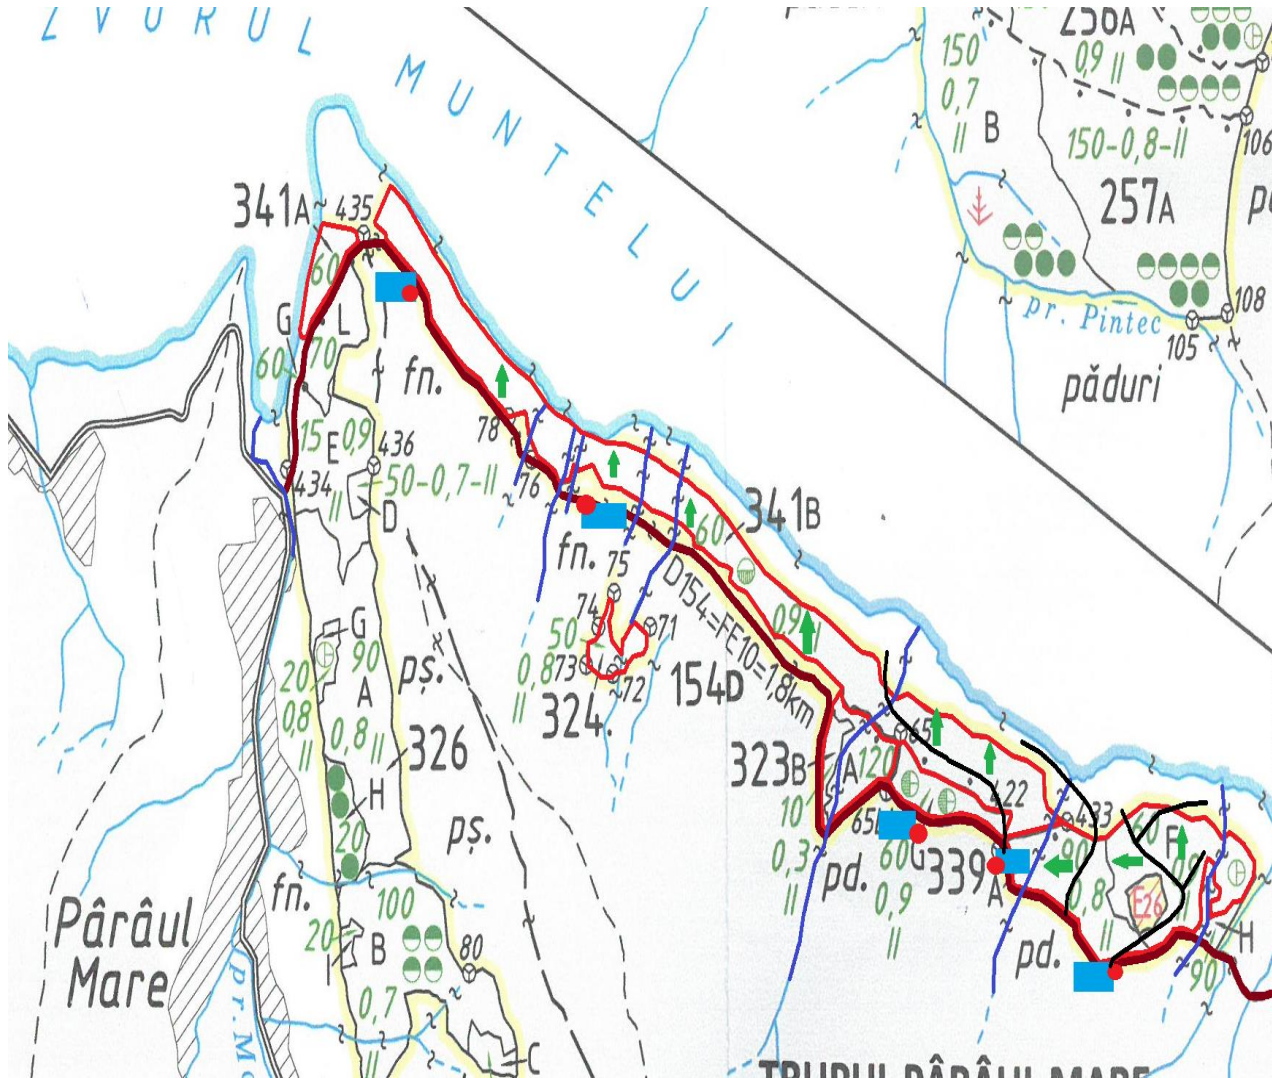

REGIA NAȚIONALĂ A PĂDURILOR - ROMSILVA  
OCOLUL SILVIC POIANA TEIULUI

Contează pentru viitor!

UP III BISTRICIOARA-STURDZA u.a 323AB, 324, 339AFG, 341AB

Partida 146 STAT

Coordonate parchet:	47.039168°N 26.006455°E ; 47.037118°N 26.012527°E ;
Coordonate platforma primara:	47.038355°N 26.006055°E;
Drum auto forestier	
Drum de tractor existent	
Drum de tractor propus	
Parau	
Limita parcelara	
Limita subparcelara	
Directia de doborare arbori	
Directia de colectare arbori	
Platforma primara	
Pichet incendiu	
Loc odihna si fumat	
Delimitare parchet	
Portiuni cu panta mare	