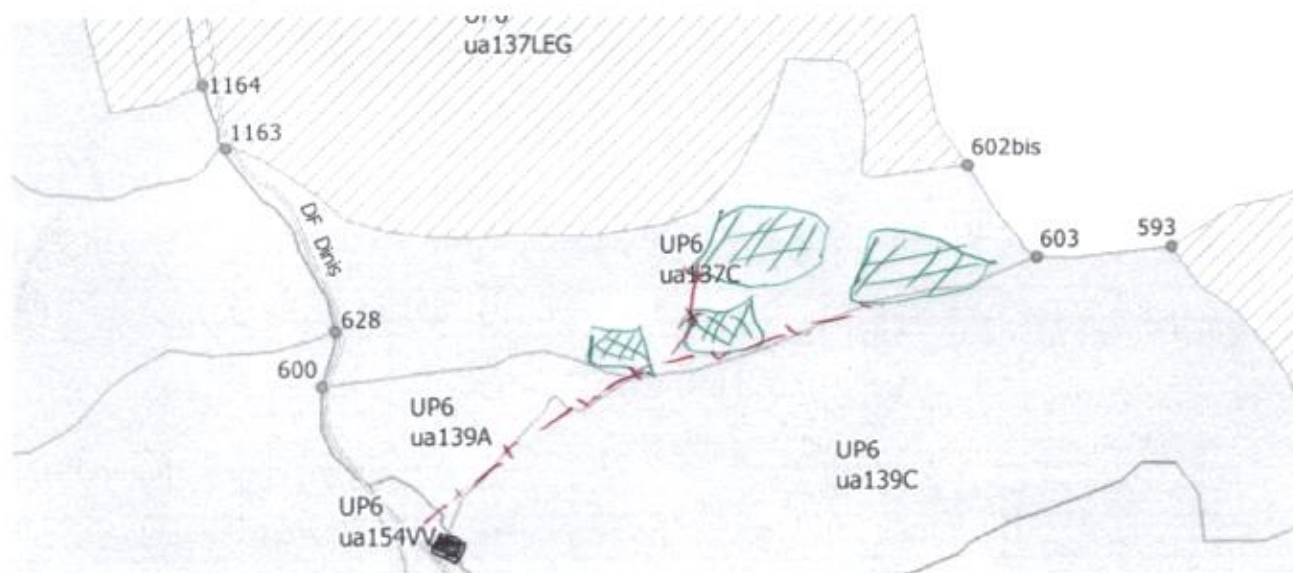

UP VI – Pojoga – Valea Seaca
u.a. 137C

- Suprafata parchet - 
- Traseu scos apropiat - 
- Platforma primara - 

Intocmit,
Ing. Jurj Adrian

Coordonate parchet
Lat.- 45.986300
long.-22.364679

Coordonate platforma primara
Lat. - 45.983699
long. -22.359777