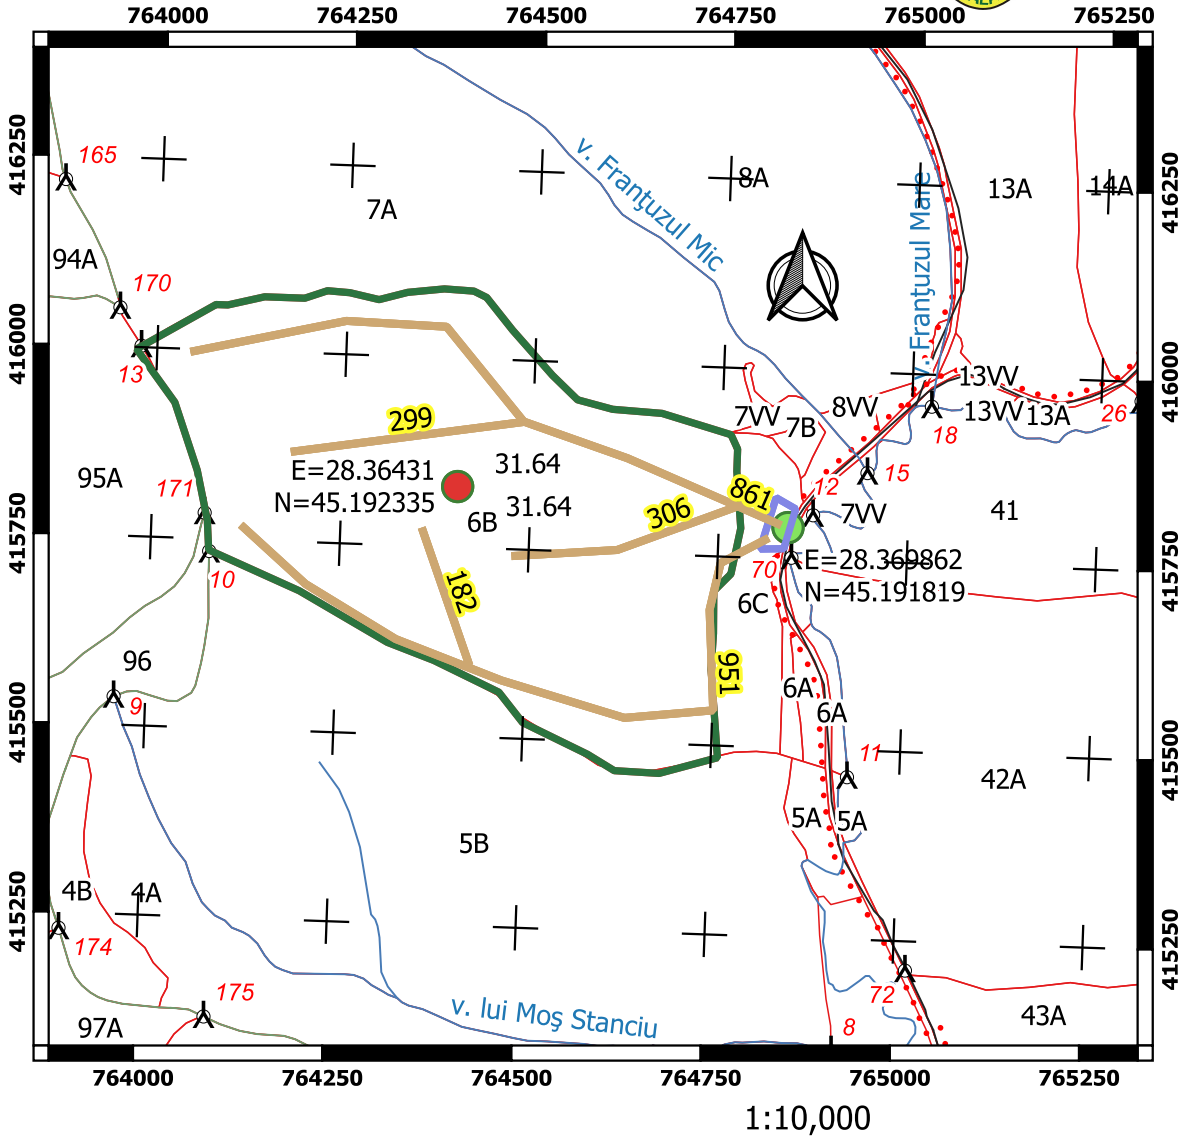

**OCOLUL SILVIC CERNA  
SCHIȚA PARCHETULUI 2735 SR  
UP V Covan Dere, ua 6B**

**Legenda**

- |                              |                        |                       |                         |
|------------------------------|------------------------|-----------------------|-------------------------|
| lucru                        | schita_parchet_poligon | schita_parchet        | amenajament             |
| schita_parchet_linie         | delimitare_parchet     | schita_parchet_puncte | borne                   |
| tractor_existent             | platforma_primara      | centru_parchet        | ape_arc                 |
| schita_parchet_linie copiere | schita_parchet_puncte  | platforma_primara     | drum_arc                |
| tractor_existent             | centru_parchet         | schita_parchet_linie  | Drum forestier existent |
|                              | platforma_primara      | tractor_existent      | parc_poly               |
|                              | schita_parchet_poligon |                       |                         |
|                              | delimitare_parchet     |                       |                         |

Întocmit

tip punct	X_EST	Y_NORD
centru_parchet	28.36431	45.192335
platforma_primara	28.369862	45.191819