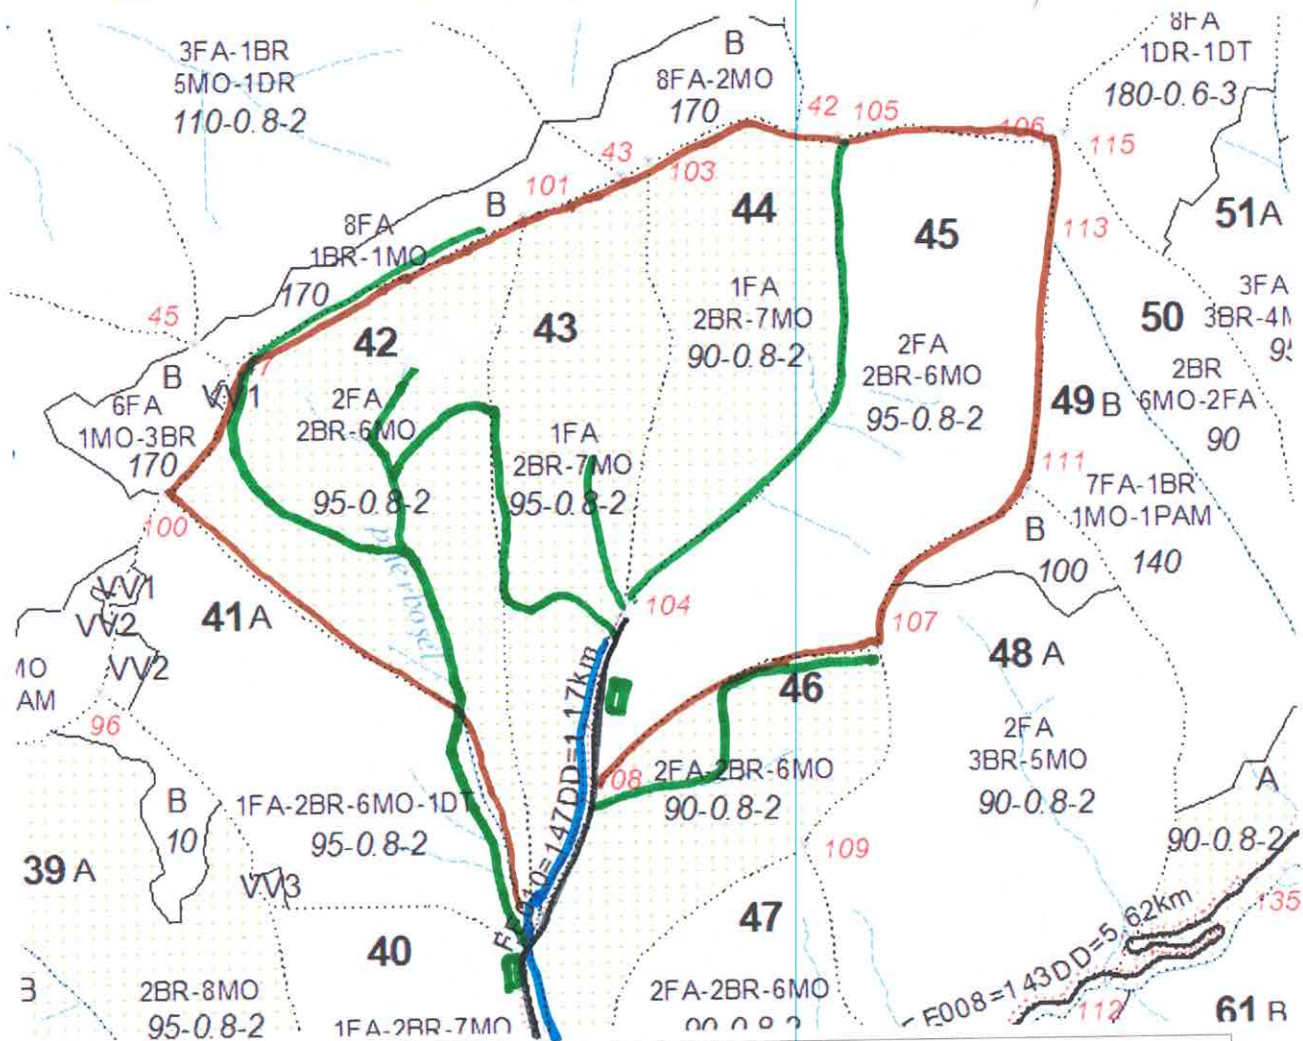

SCHIȚA PARCHETULUI ȘI A PLATFORMEI PRIMARE

U.P. ȚICHIȚINA u.a. 42, 43, 44, 45 Partida FOND/SUMAL 292/250002/600230

Drum auto forestier	Linie neagră grosă	Coordonate geografice
Drum de tractor existent	Linie verde	parchet 46. 786103 26. 206547
Drum de tractor propus	Linie rosie	
Pârâu	Linie albastră	platformă primară 46 778888 26 207768
Limită parcelară	Linie maro	
Limită subparcelară	Linie punctată	
Direcția de doborâre a arborilor		
Direcția de colectare a arborilor		
Platformă primară	Dreptunghi verde	
Parcare autovehicule		
Pichet de incendiu		
Loc de odihnă și fumat		
Teren cu fenomene de înmlăștinare		
Porțiuni cu fenomene de alunecare		
Delimitare parchet	—	
Porțiuni cu pantă mare		
Porțiuni cu rocă la suprafață		

Delegat marcare
ȘTEFAN BOBU SPRIN

Pădurar
GHELE COȘȚICA