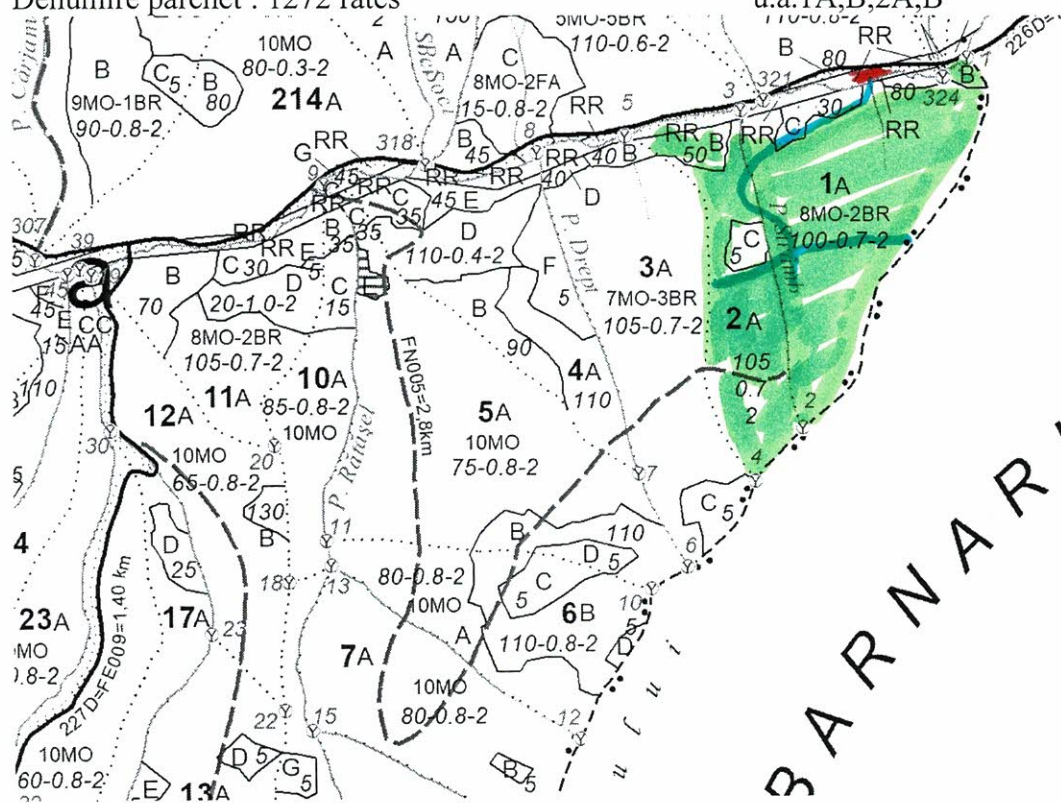

SCHITA PARCHETULUI

Partida 2400029501630
Denumire parchet : 1272 rates

UP III Barnaru Superior
u.a.1A,B,2A,B

BARNARU INFERIOR

LEGENDA

- Limita de parcelă _____
- Limită și indicative de subparcelă _____
- Borna parcelară: 2-4
- Suprafața parchetului : 33.77 ha

Coordonate GPS parchet:
47.252747/25.551715

- Volum amplasat in deceniu: 2080mc
- Volum amplasat in 2024: 0 mc
- Volum recoltat anterior: 115.73 mc
- Lucrari propuse a se executa in deceniu: Taieri progresive, lucrari de conservare si igiena
- Lucrari propuse a se executa in 2024: accidentale
- Cai de colectare pentru scos apropiat si cai de acces ———
- Drum forestier Barnar
- Platforma primara** ■

Coordonate GPS platforma primara:
47.256404/25.552307

Intocmit:
Ing.Mitache Octavian