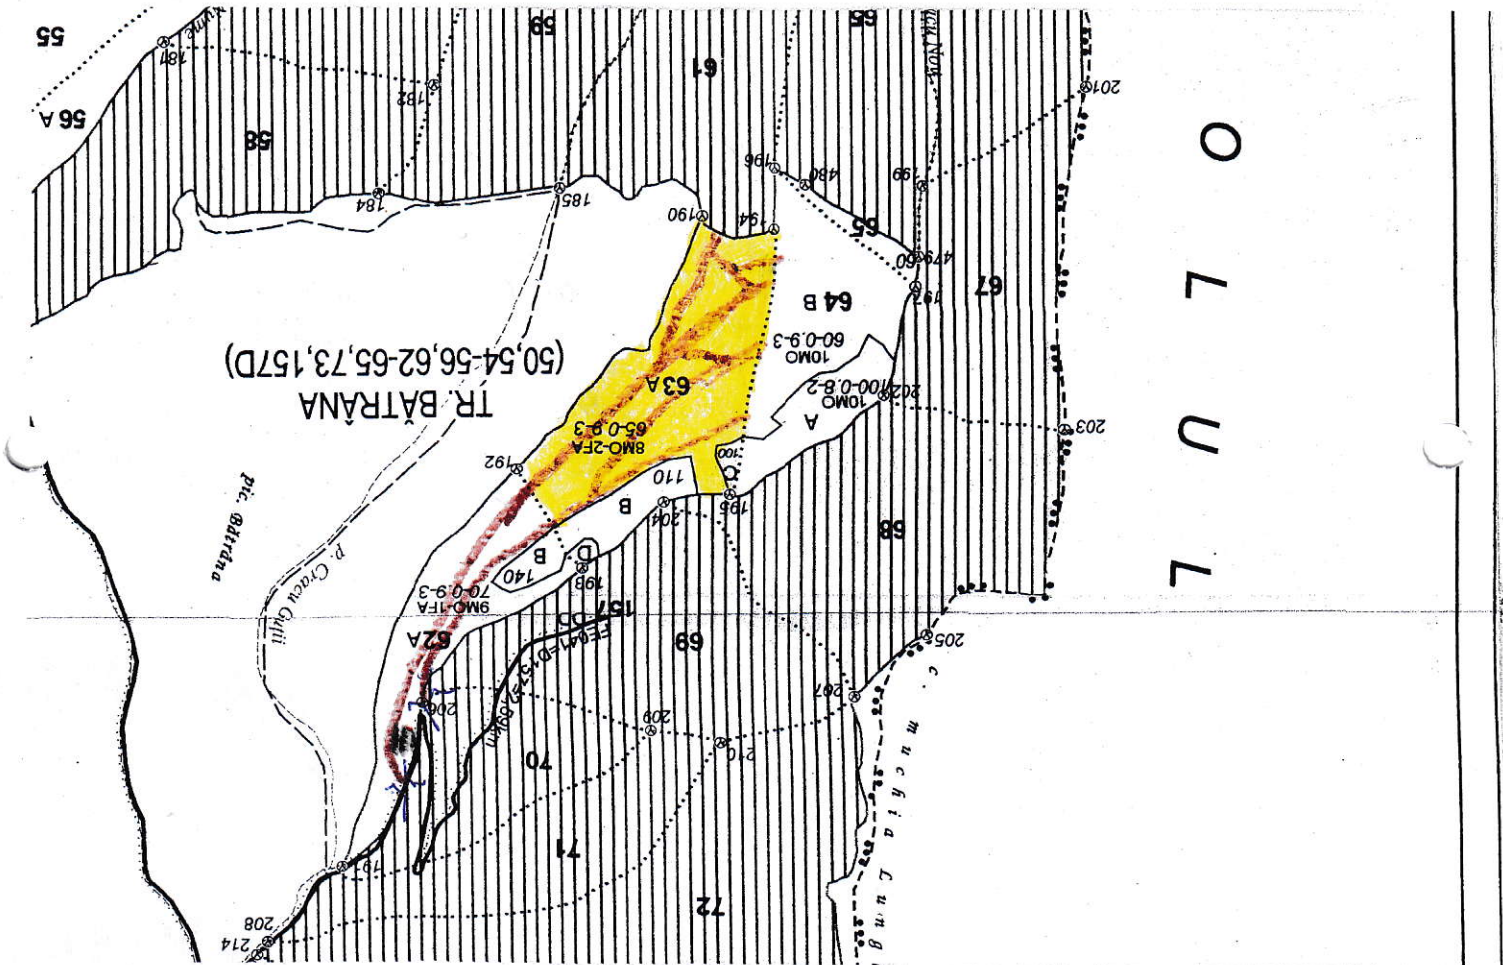

# SCHIȚA PARCHETULUI

O L T O

## LEGENDA :

	Suprafațe paleuză cu pucioasă
	Depozit pământ
	Drumuri de colectare
	Podet de traversare

cu saloare

Întocmit S.D. CSOPAN 2 la data de 25.09.2014 Semnătura 