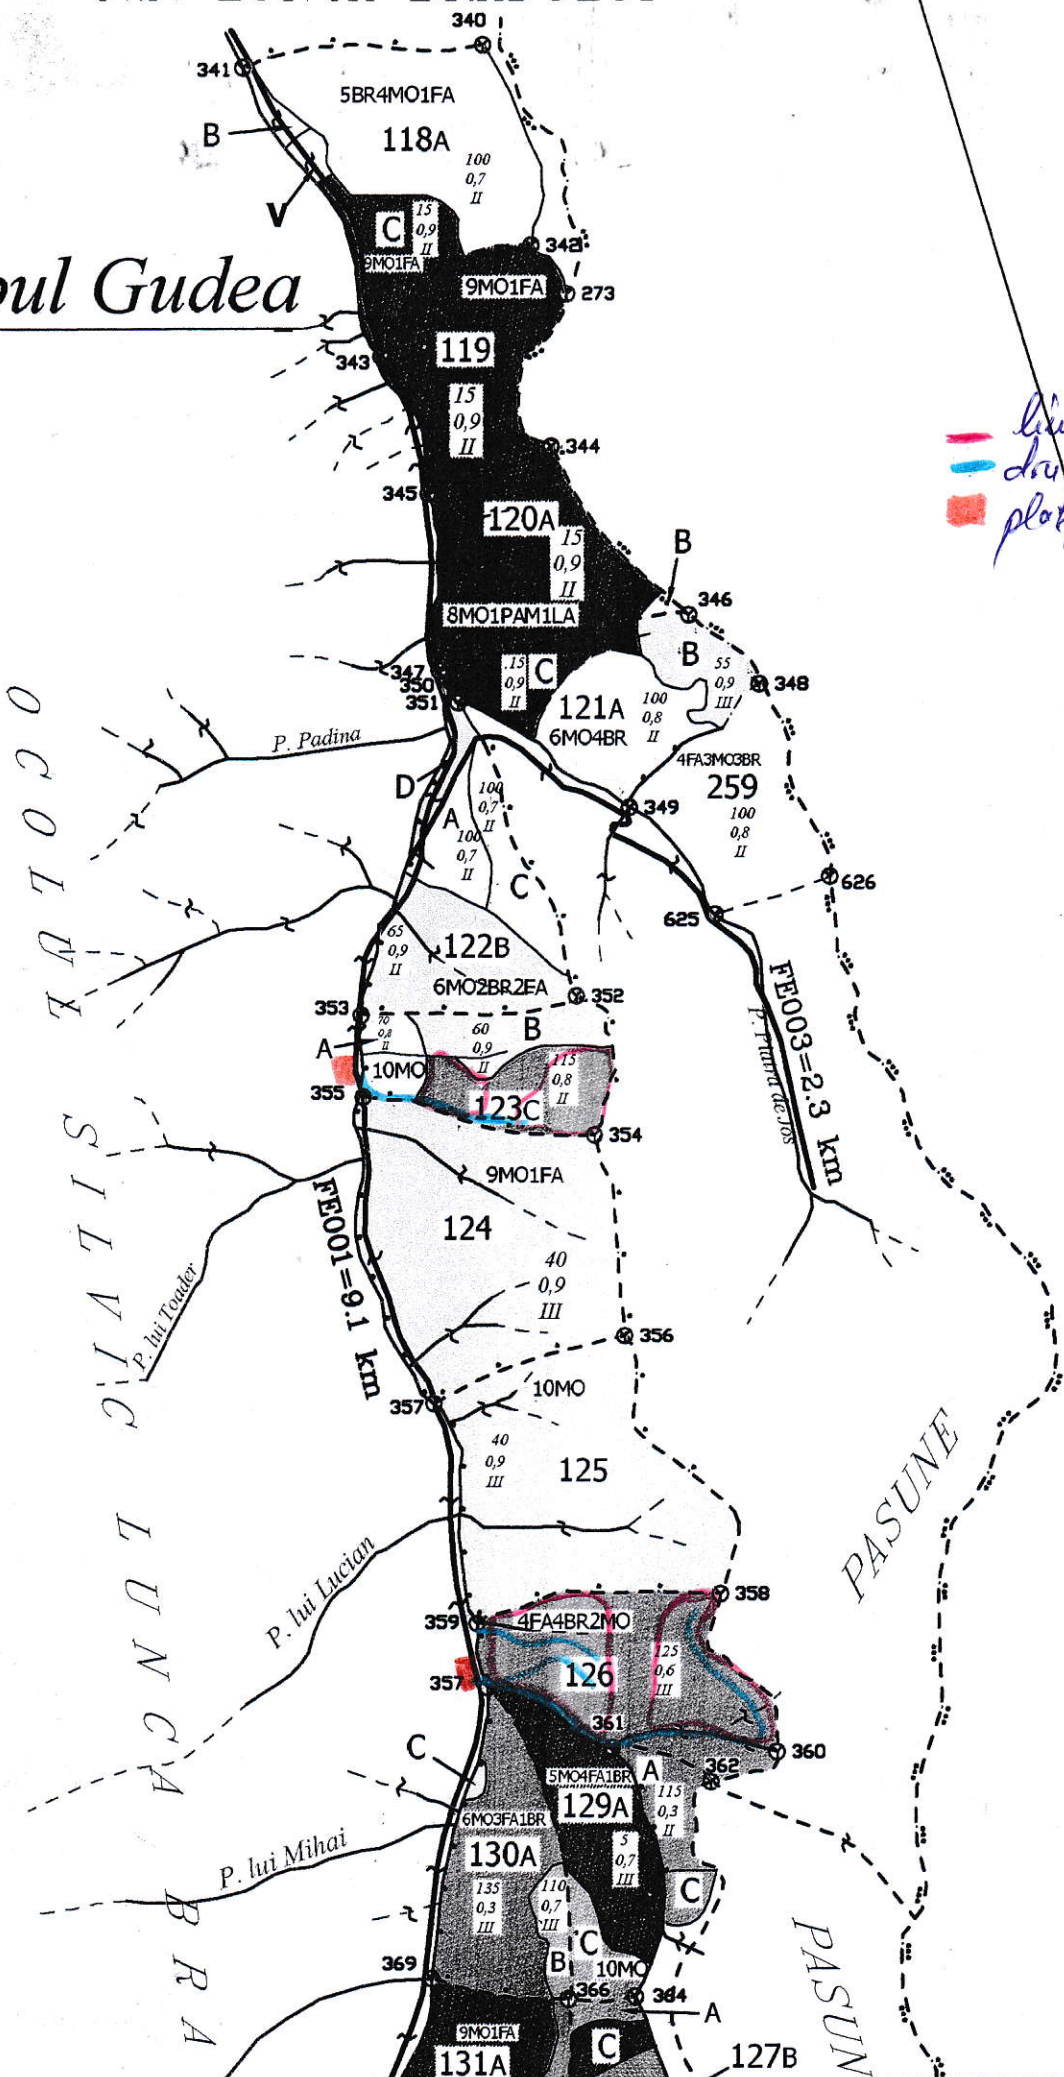

O.S. LUNCA BRADULUI

Trupul 2

Trupul Gudea

— linie parchet
— drum tractor
■ platforma p. si marca

COLOVIC
 SILVIC
 LUNCA
 BRADULUI

1:1000