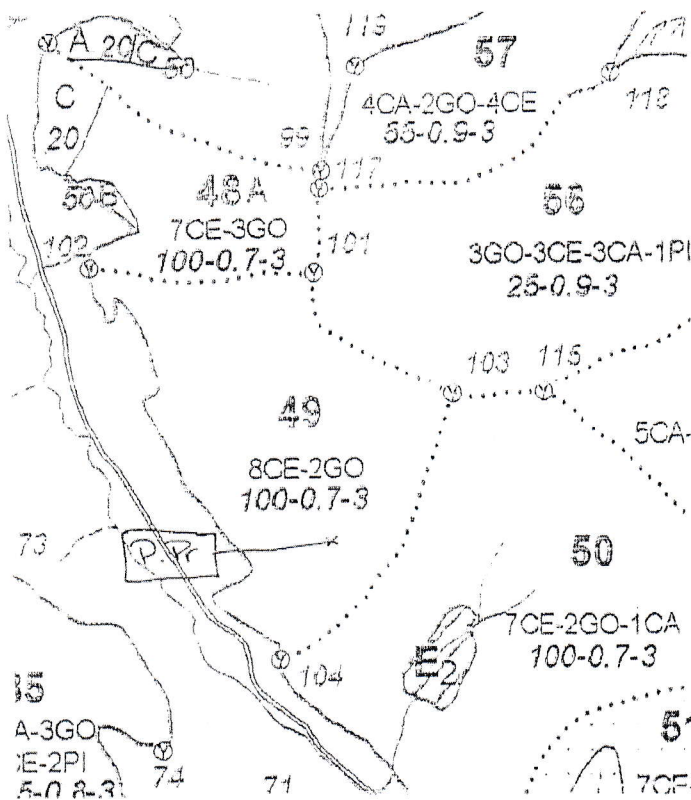

SCHITA PARCHETULUI

Partida: 1868-Chiricia ; U.P. V -Almas; u.a.49 Sup. 3,7 ha

Coordonate parchet: Lat. - 46.957311°
Long. - 23.137837°

Coordonate platforma primara

Lat. - 46.957071°
Long. - 23.136741°

Nota: - platforma primara este situata in afara fond forestier