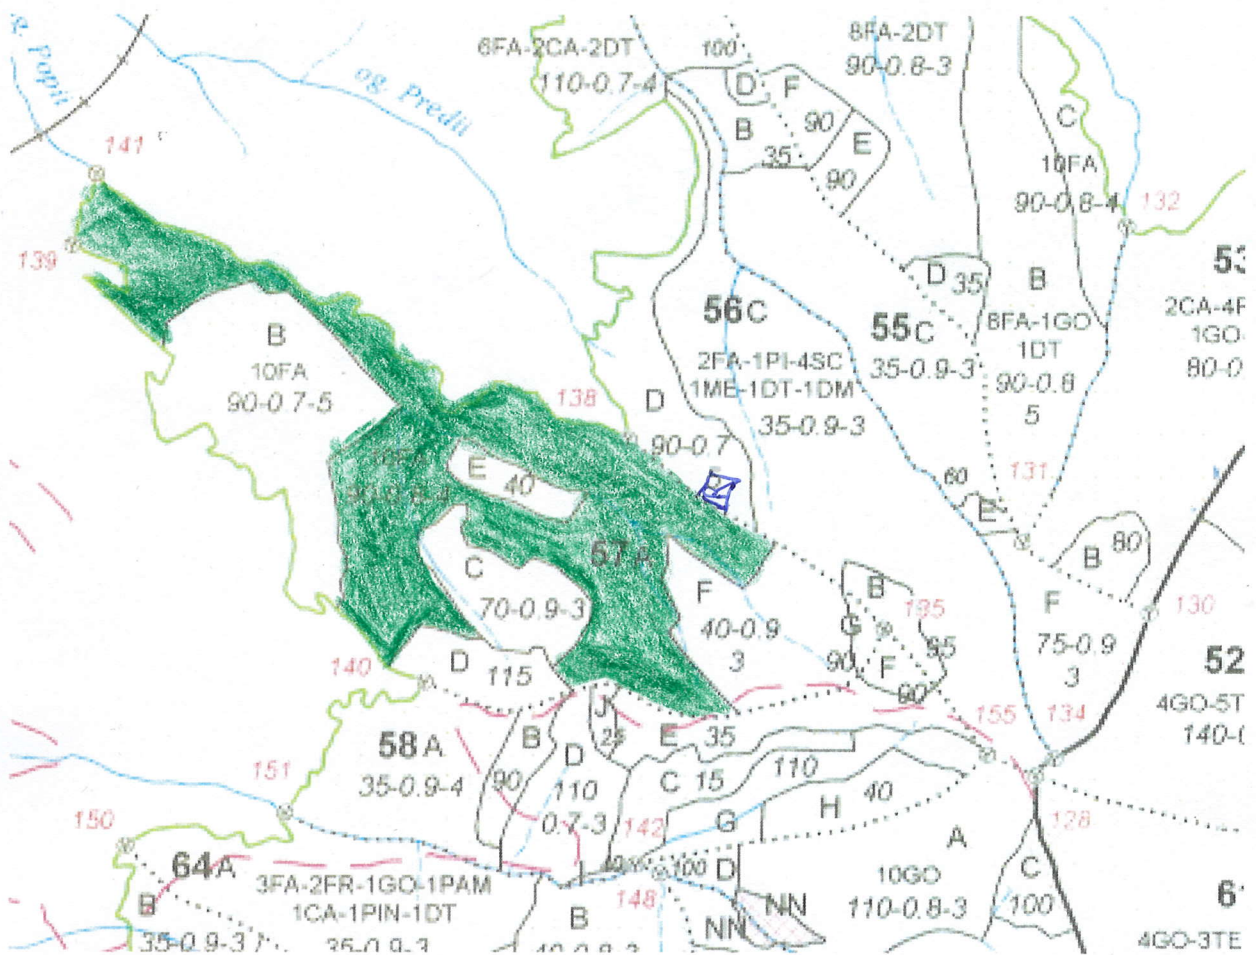

SCHITA PARCHETULUI
PARTIDA 613 SUMAL 2400137100620, U.P. IV
u.a. 57A

Scara: 1 : 20.000

Coordonate parchet		Coordonate platforma primara	
Lat.	Long.	Lat.	Long.
45.072106	21.732140	45.071793	21.738804

Legenda:

- limita u.a.: "-----"
- Borna amenajistica: "⊙"
- Drum auto forestier: "———"
- Platforma primara: " [R] "
- Podete de traversare: " / / "
- suprafata parchetului: " [Green Box] "
- cursuri de apa permanente: " ——— "
- arbori morti: " XM "
- cai de colectare: " ——— "
- directia de colectare: " ———> "