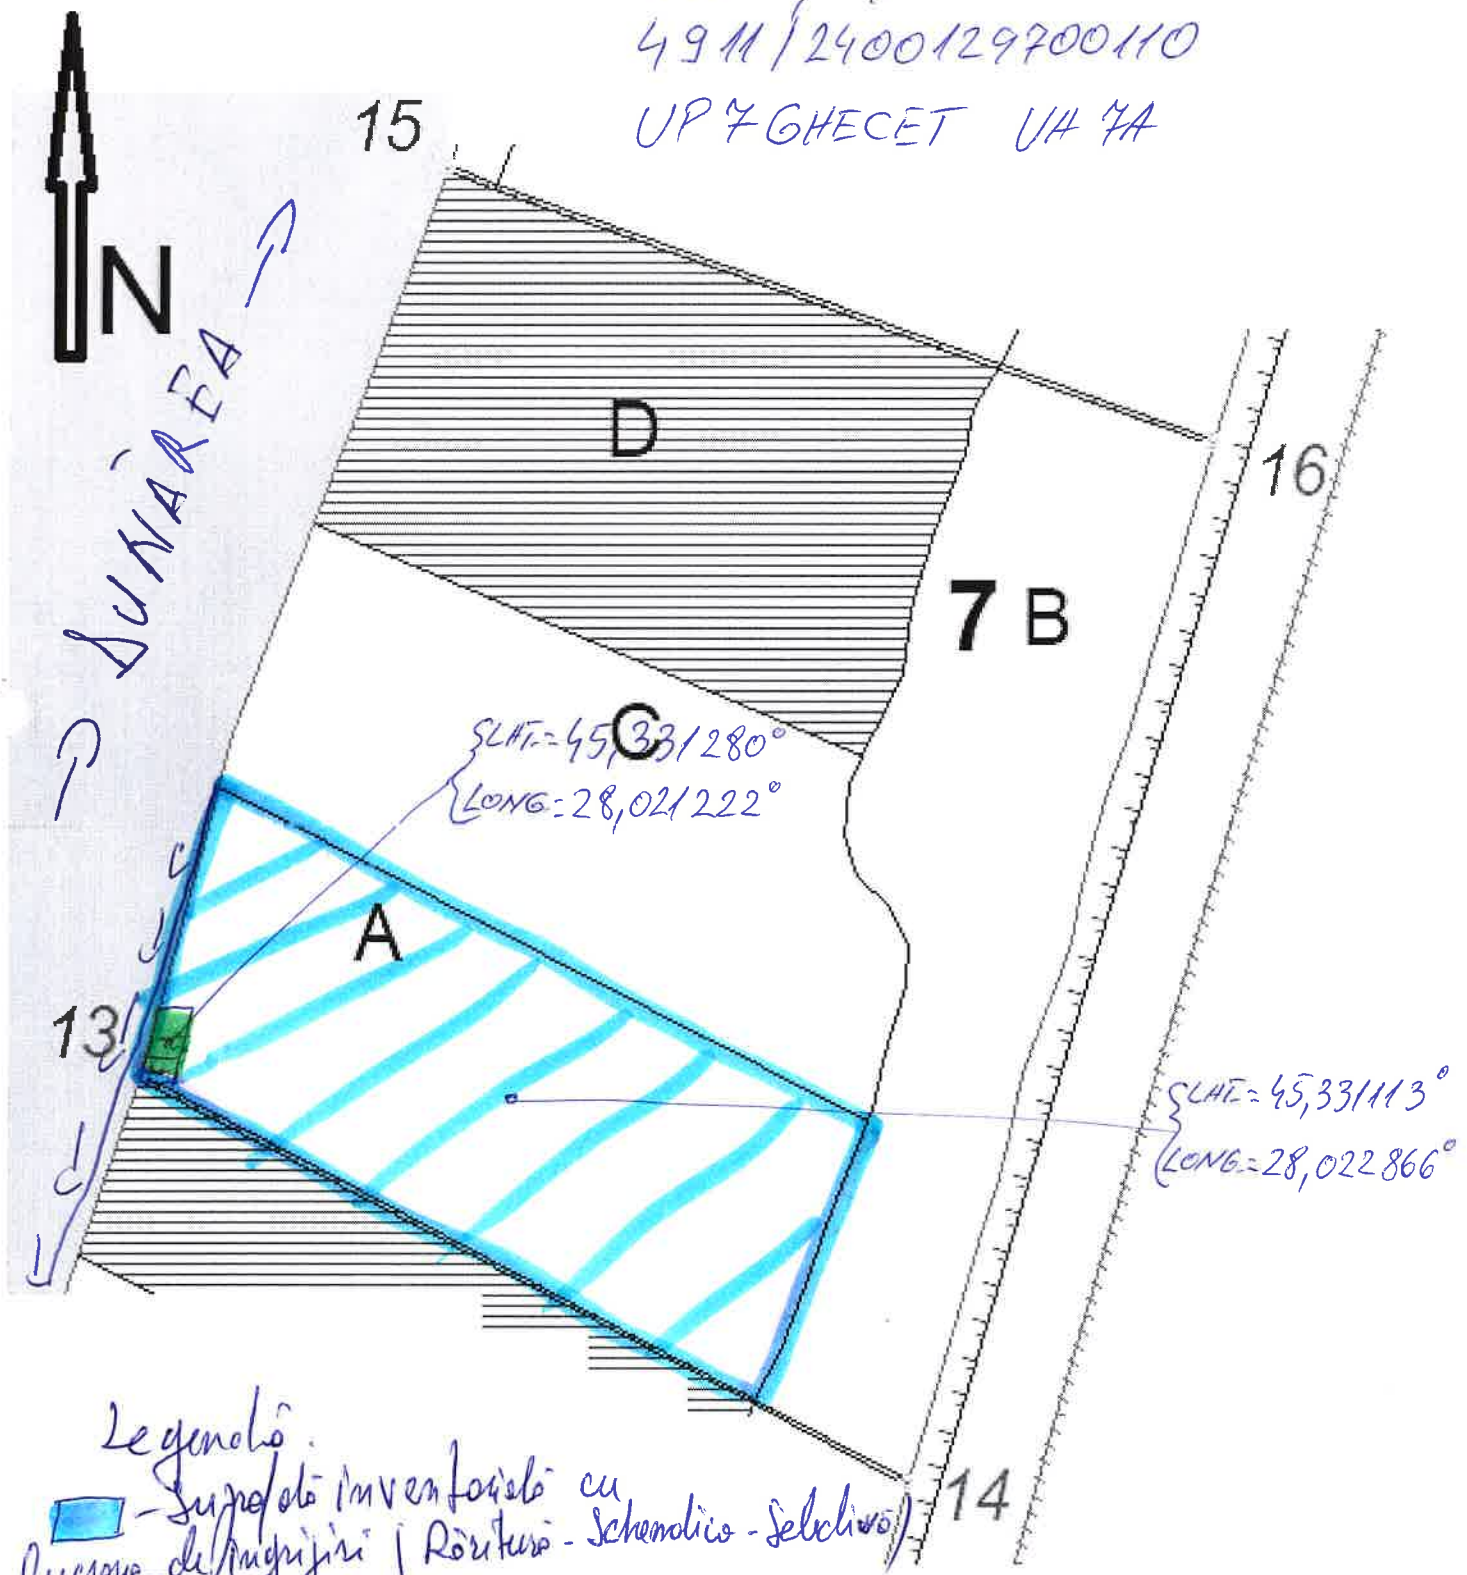

Scrisa parcatului  
 49M / 2400129700110  
 UP 7 GHECET UH 7A

- Legendă:
- Suprafață inventarată cu lucrare de îngrijiri (Răritură - Schematică - Selectivă)
  - Platformă primară
  - $\Rightarrow$  - Drum de jământ.