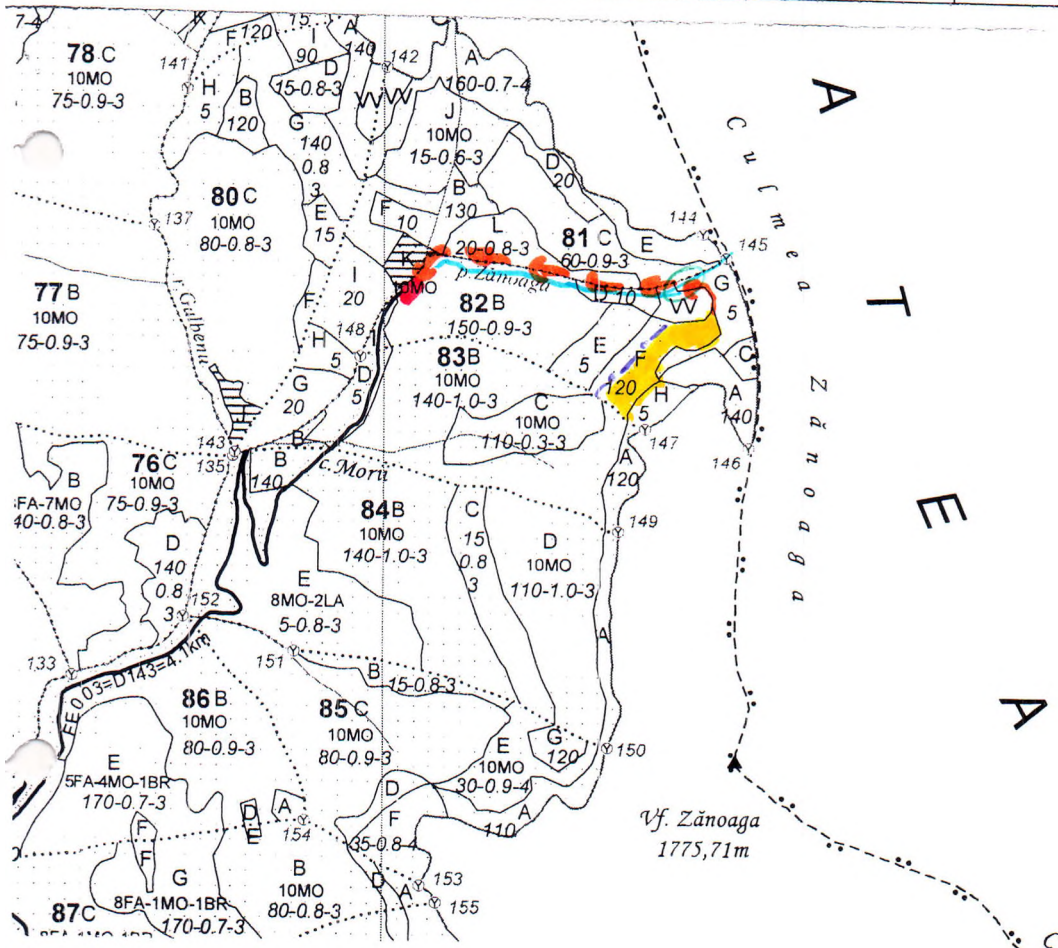

REGIA NAȚIONALĂ A PĂDURILOR – ROMSILVA
DIRECȚIA SILVICĂ GORJ
OCOLUL SILVIC POLOVRAGI

telefon: 0253/476156; fax: 0253/476020; cod fiscal: 1590120;
 Com. Polovragi, str.Principală nr....., **E-mail:** ospolovr@targuiju.rosilva.ro

SCHITA PARCHETULUI 114 BALTA, SUMAL 2300191802410

UP	Ua	Vol. mc	Sup . ha	Fel taiere	Accesibilitate	Coordonate parchet		Coordonate platform primara	
						Lat N	Long E	Lat N	Long E
I	82F	1431,69	2	T. RASE	1001-1500	45.299421	23.738935	45.300712	23.730887

Legenda:

	Suprafata parchetului		Podet traversare
	Traseu de scos apropiat cu TAF	AAA	Stancarie
	Platforma primara	AA	
	Arbori morti		Delimitare parchet MARCĂ PĂTRATĂ RP-36-138
	PĂRĂU ZĂNOAGA		Ochiuri de regenerare
			DAF. BONCU