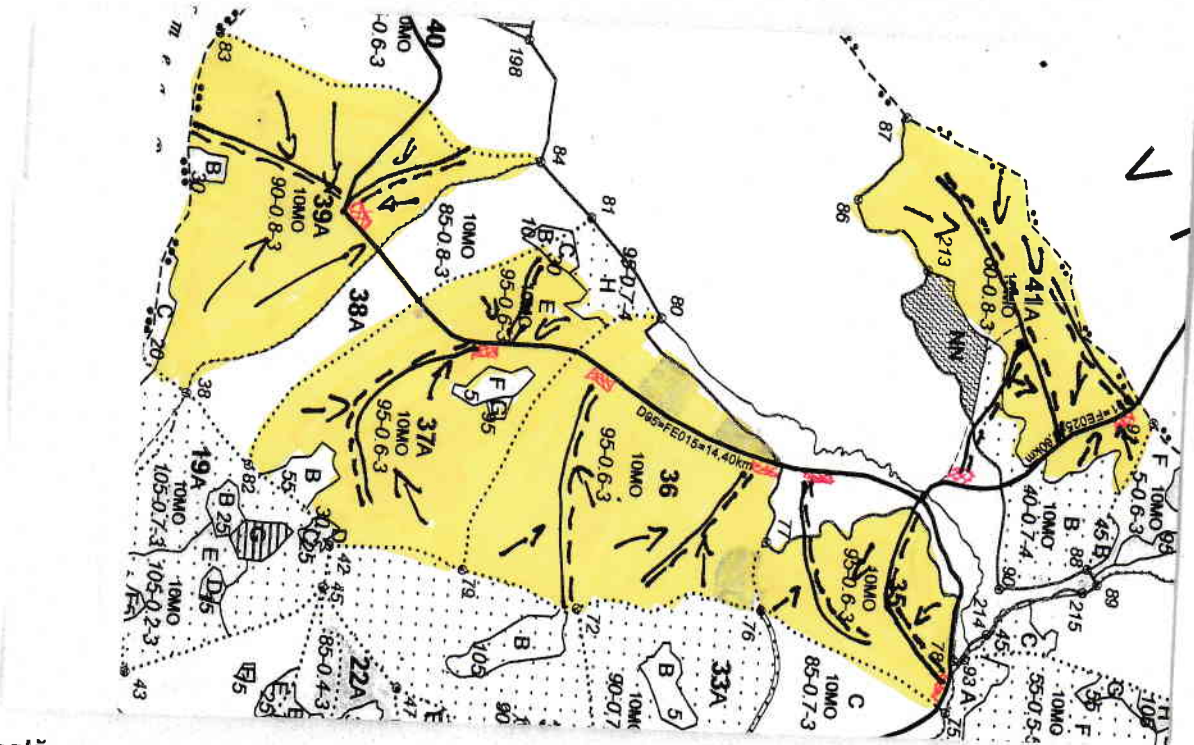

# SCHIȚA PARCHETULUI

PARTIDA 23000164024201851

Denumire parchet 851 BROD

UP VII BĂTTĂIEȘCU

u.a. 35, 36, 37A, E, 38A, 41A

## LEGENDĂ

Limită de parcelă .....

Limită și indicativ de subparcelă \_\_\_\_\_ B

Bornă parcelară ⊙

Drum autoforestier ————

Suprafața parchetului

Căi de colectare pt. adunat → →

Căi de colectare pt. scos-apropiat - - - - -

Limită de poștă - - - - -

Platformă primară

Pârâu ————

Podet din lemn traversare pârâu

Coordonate GPS parchet:

LAT. 47.701017

LONG. 25.060178

Coordonate GPS platformă primară:

LAT. 47.705494

LONG. 25.058633

ÎNTOCMIT,

Nume, prenume: Jup. Crozanas Z. Dorian

Data: 20.10.2023