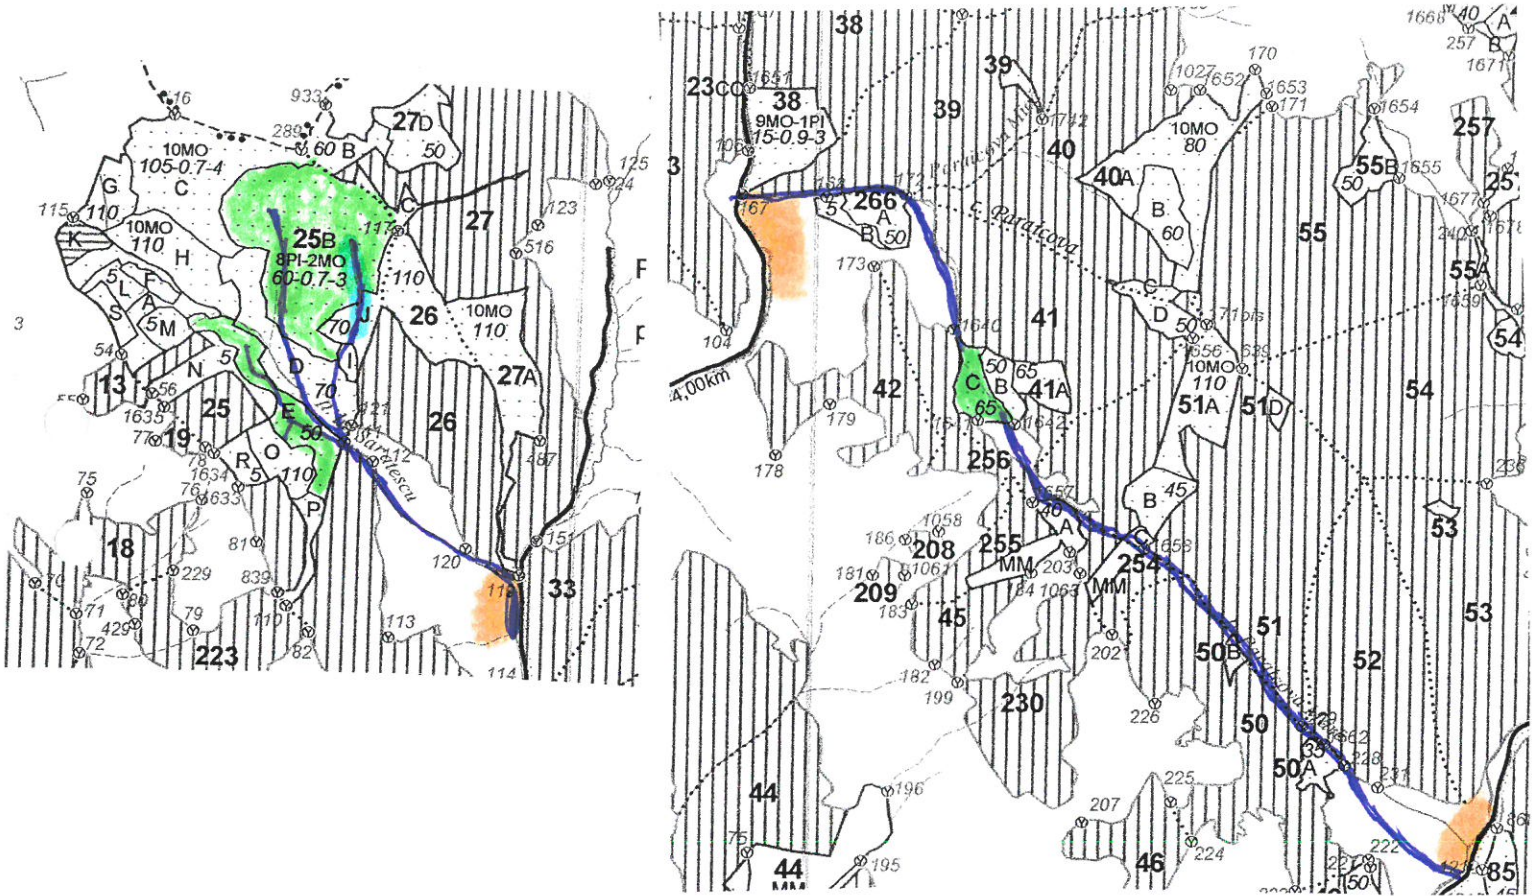

# SCHIȚA PARCHETULUI

Partida 84/2500030302470

UP III

Denumire parchet Suleta - Meuire

ua 25B; 25E; 41C

**LEGENDĂ:**

Limită de parcelă -

Limită și indicativ de subparcelă -

Bornă parcelară - O

Drum autoforestier -

Suprafața parchetului

Căi de colectare pt. adunat -

Căi de colectare pt. scos-apropiat -

Limită de poștă -

Platformă primară -

Pârâu -

Podet din lemn traversare pârâu -

**Coordonate GPS parchet**

25B = 47.719902 25.249298  
 25E = 47.716200 25.248174  
 41C = 47.697864 25.263606

**Coordonate GPS platformă primară**

25B = 47.712325 25.256249  
 25E = 47.712325 25.256249  
 41C = 47.701460 25.256379  
 41C = 47.687503 25.281186